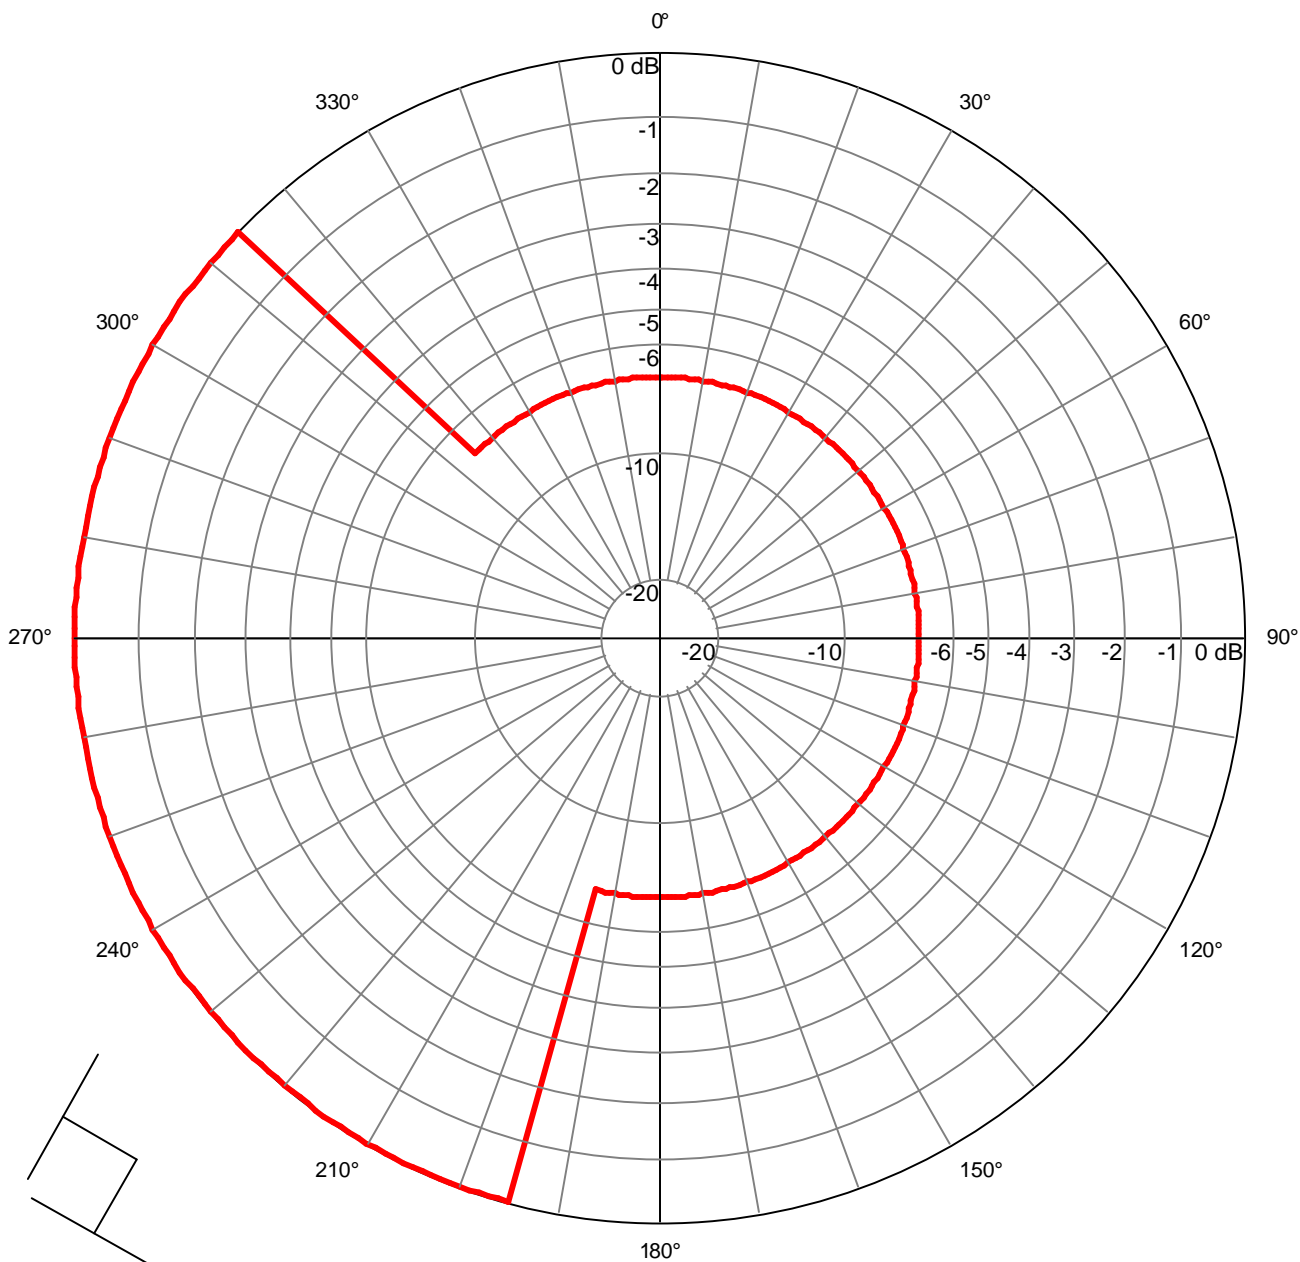

Station : *Revin*  
 Site : Agglomération  
 Canaux : 44, 32, 26, 22, 29, 23  
 Polarisation : H  
 PARmax : 4 W

**Description :**

Secteur/Azimut	Restriction
315 à 195°	7dB

- sous réserve de l'accord des administrations étrangères consultées