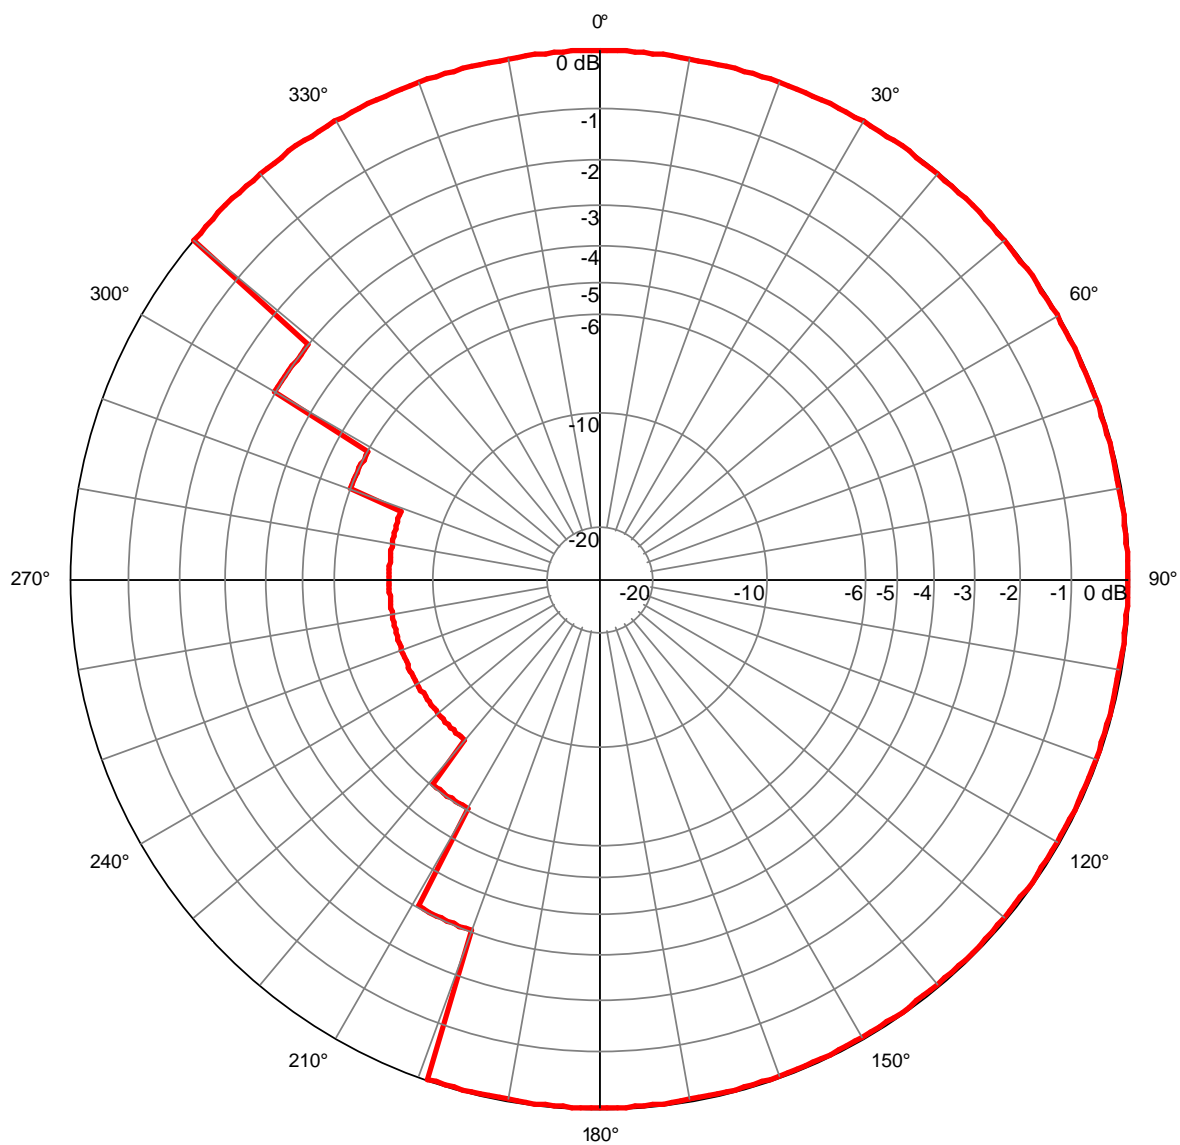

**Station : REDON**  
**Site : Agglomération**  
**Canal : 21 ; 40 ; 27 ; 49 ; 32 ; 24**  
**Polarisation : H**  
**PARmax : 4.8 W**

**Description :**

Secteur/Azimut	Restriction
200° à 210°	3 dB
210° à 220°	6 dB
220° à 290°	8 dB
290° à 300°	6 dB
300° à 310°	3 dB