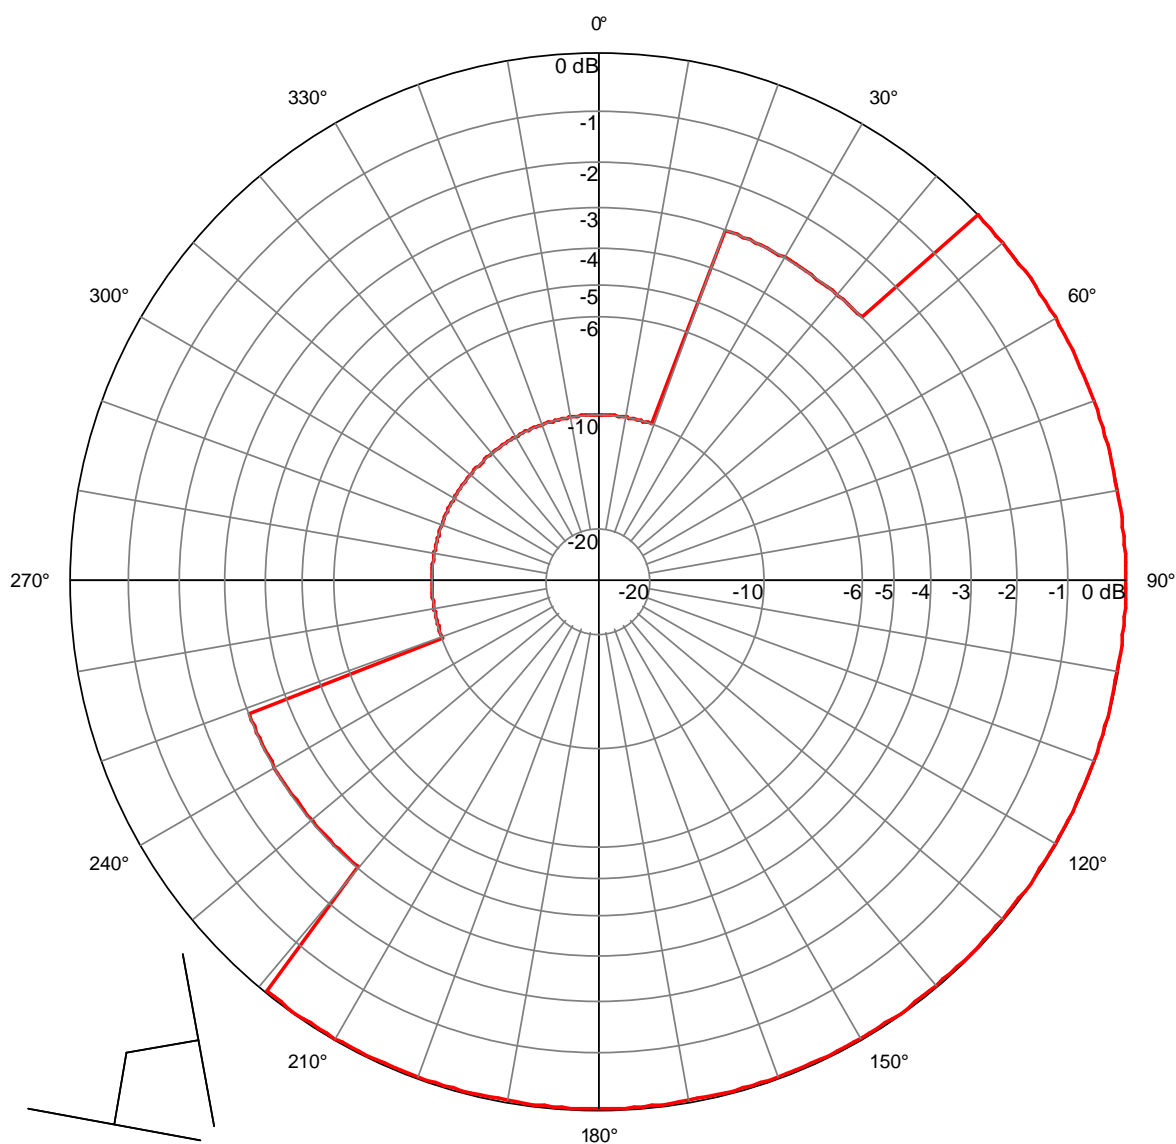

Station : *Provençères-Sur-Fave*

Site : Nord

Canal : 30, 32, 40, 45, 59, 60

Polarisation : H

PARmax : 34 W

Azimut	Restriction
250° à 20°	10 dB
26 à 46°	3 dB
220 à 250°	3 dB

Sous réserve de modifications liées à la coordination.