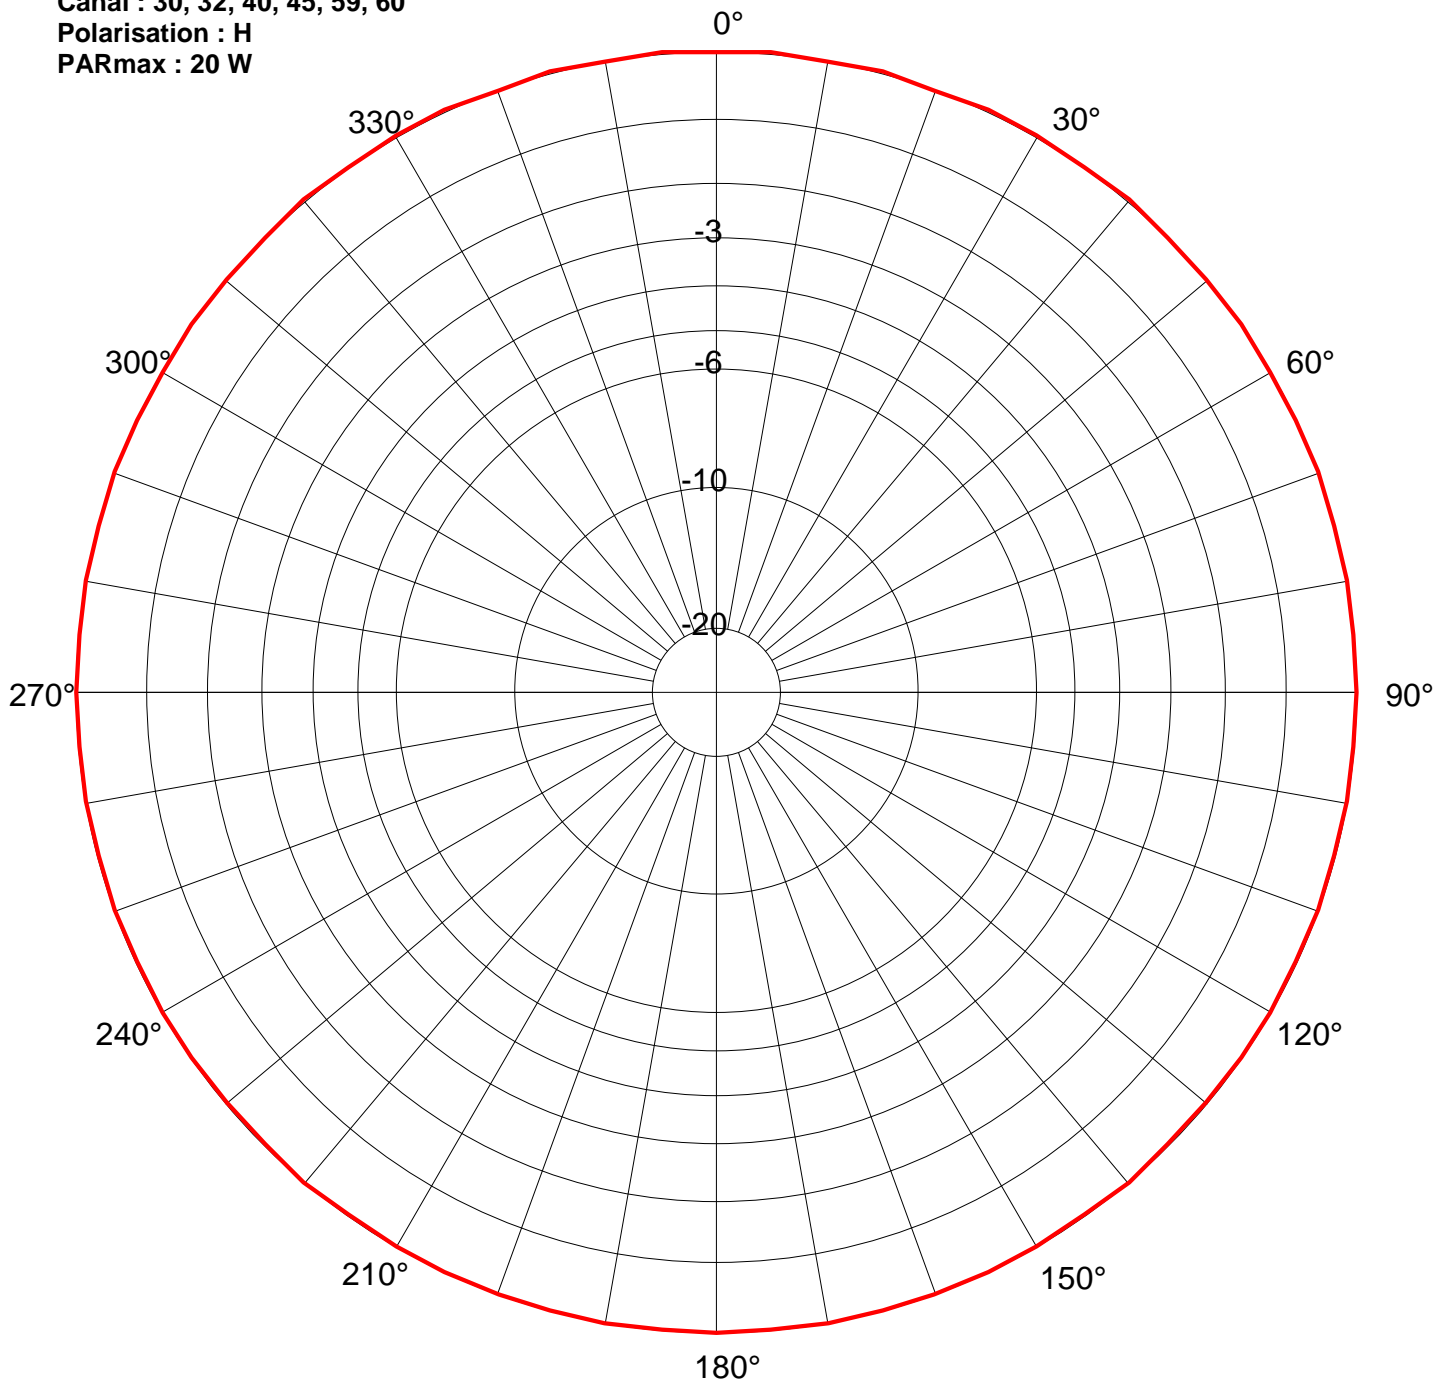

Station : *Provençères-Sur-Fave*
Site : Sud
Canal : 30, 32, 40, 45, 59, 60
Polarisation : H
PARmax : 20 W

Sous réserve de modifications liées à la coordination.