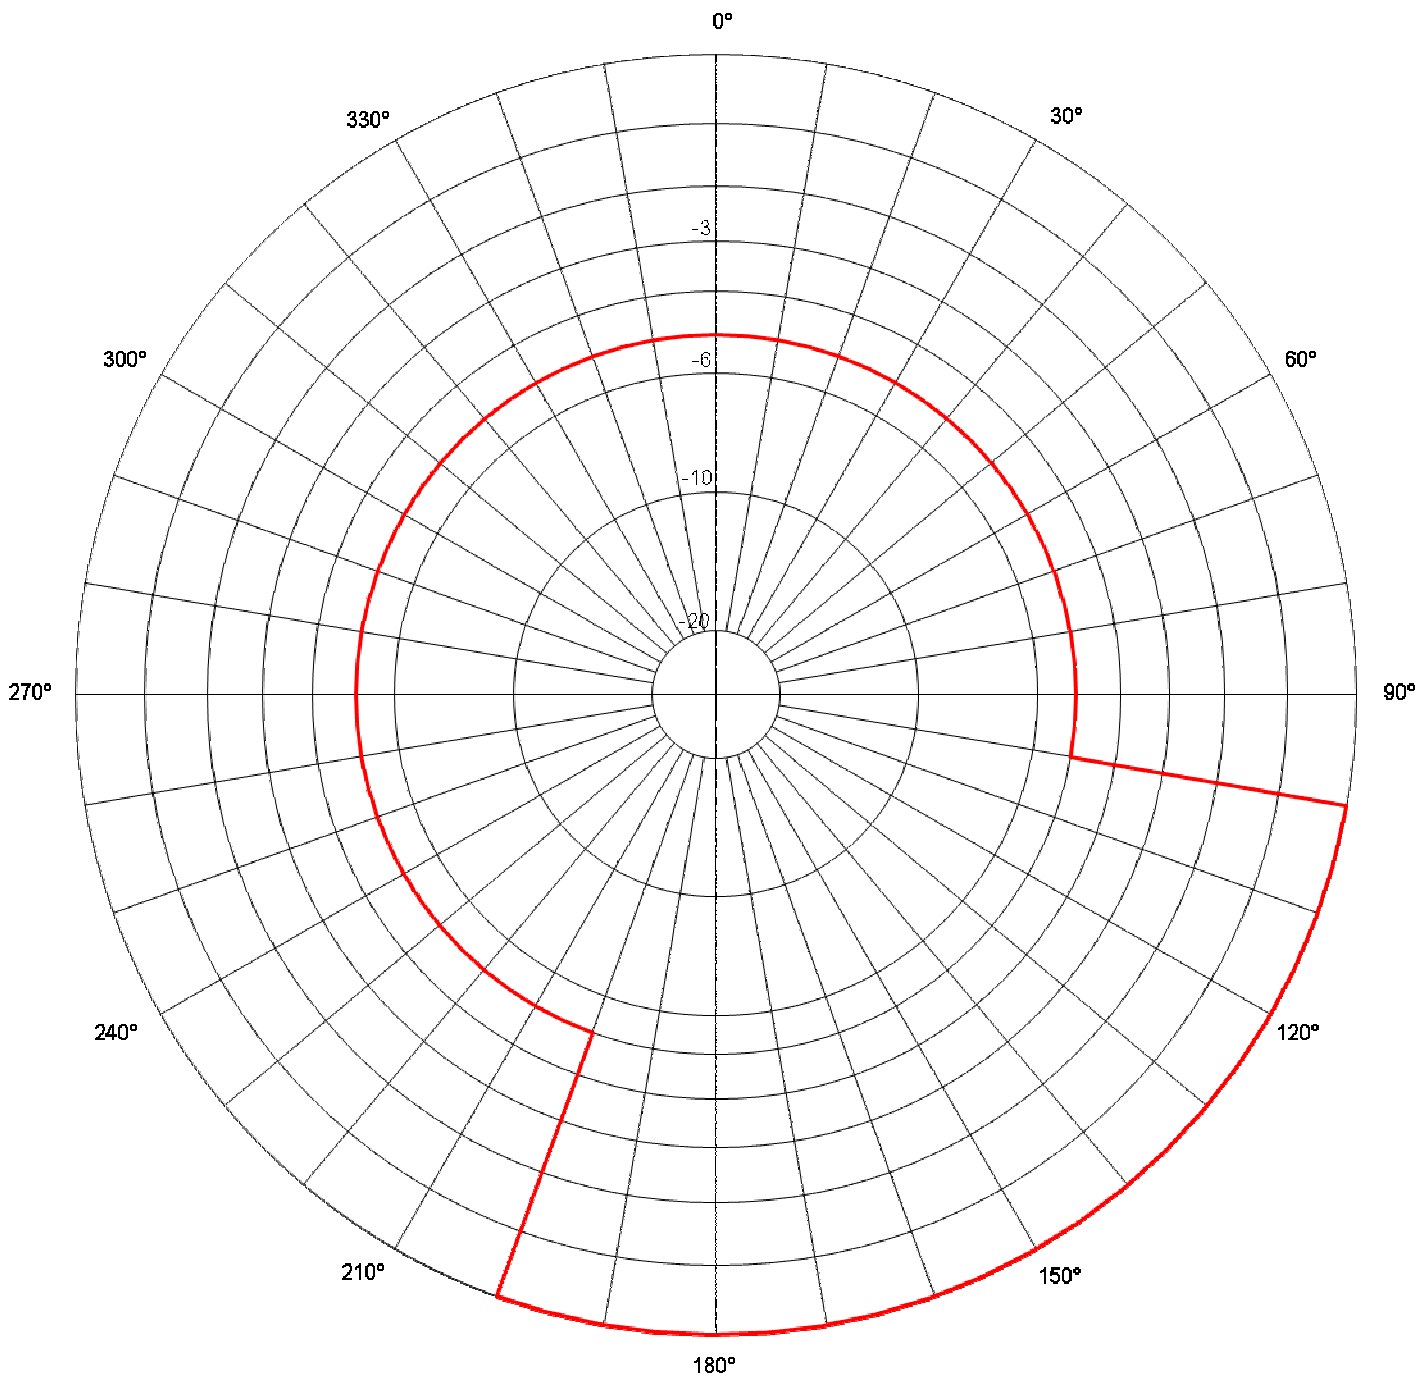

Station : PORTO-VECCHIO  
 Site : Nord-Ouest  
 Canal : 21, 51, 34, 44, 37, 31, 24, 53  
 Polarisation : Horizontale  
 P.A.R. : 1.5 kW

Secteur/Azimut	Restriction	PAR résultante(kW)
200/100	5	0,474

Les canaux 21, 31 et 34 sont subordonnés à l'accord des administrations étrangères consultées.