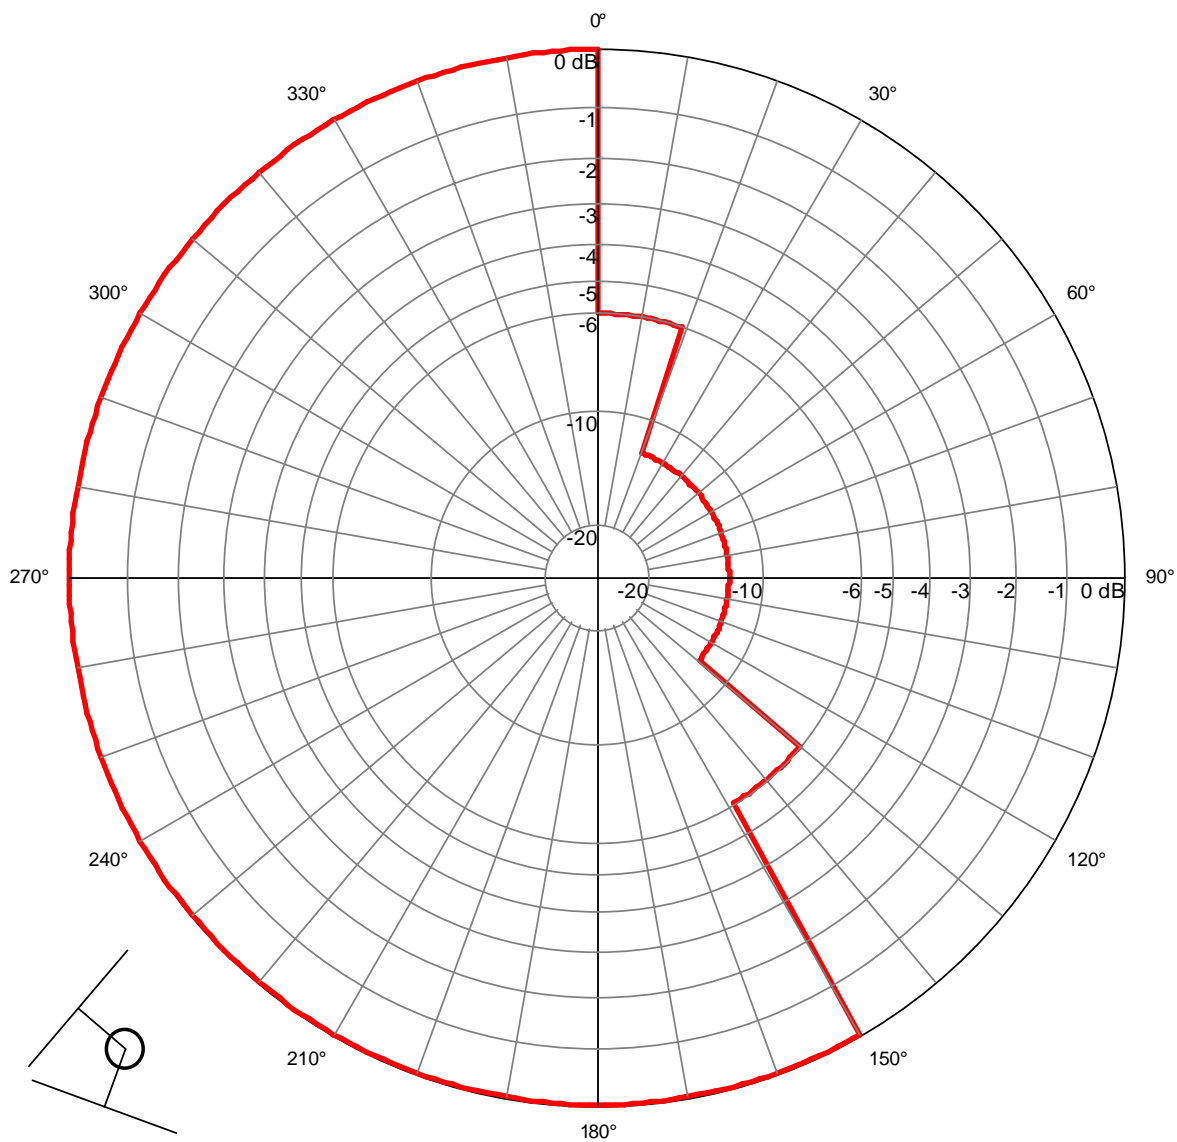

Station : Neufchateau
Site : Agglomération
Canal : 30, 32, 40, 45, 59, 60
Polarisation : H
PARmax : 10 W

Azimut	Restriction
0 à 20°	6dB
20 à 130°	12dB
130 à 150°	6dB