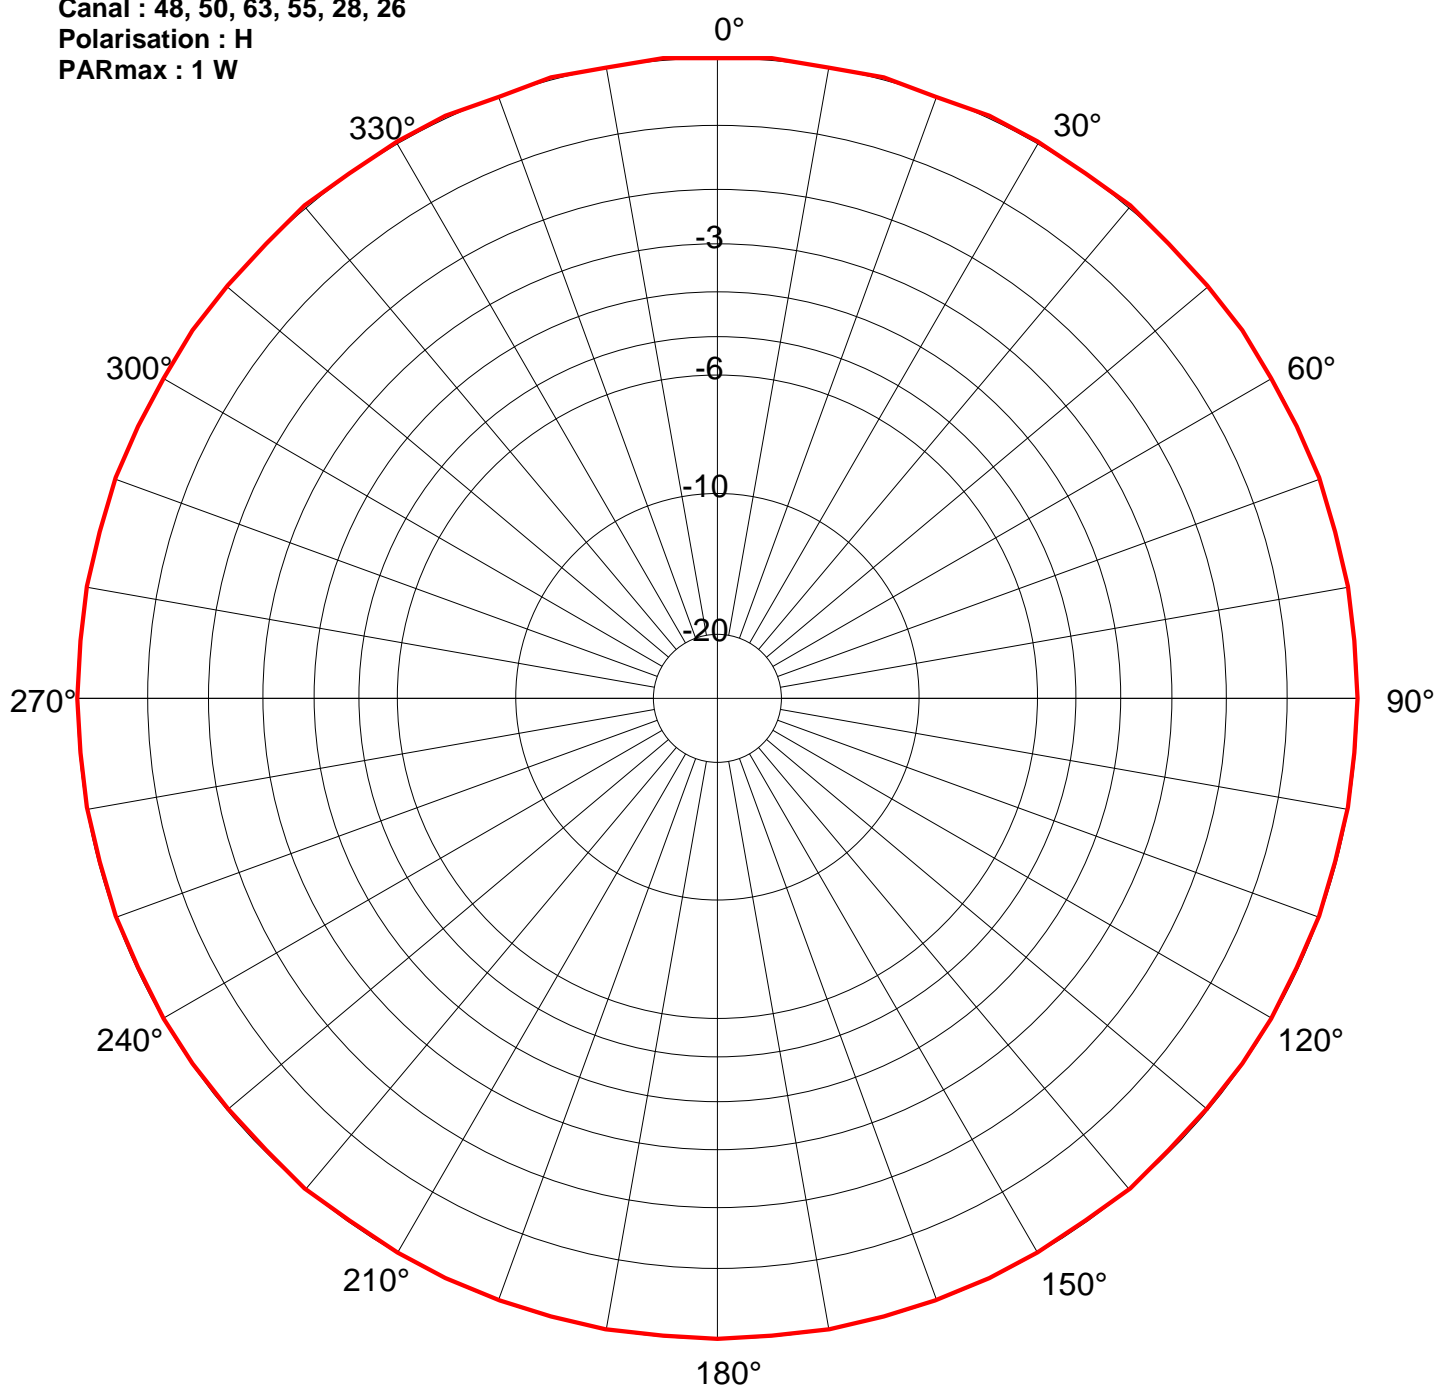

Station : **MOREZ**
Site : **Sud**
Canal : **48, 50, 63, 55, 28, 26**
Polarisation : **H**
PARmax : **1 W**

Diagramme omnidirectionnel

Sous réserve de coordination en cours avec les administrations étrangères concernées.