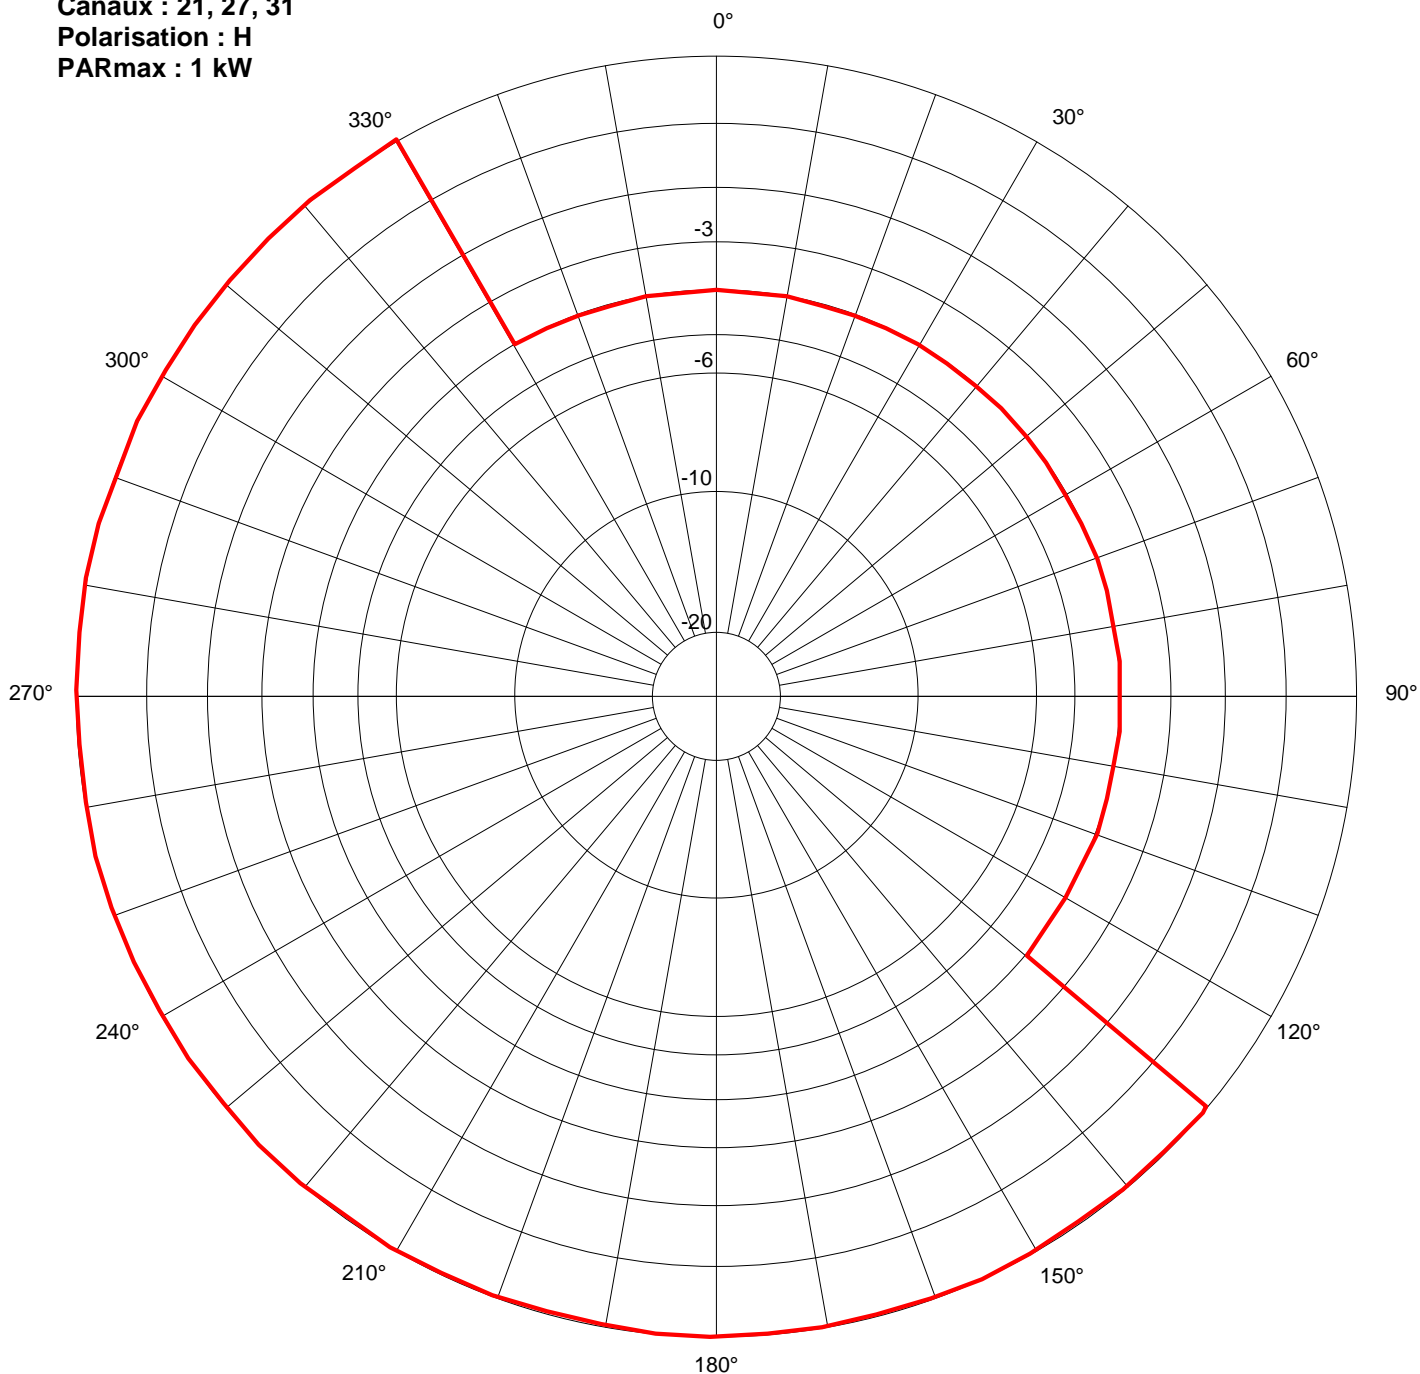

Station : **MAUBEUGE**

Site : **Rousies**

Canaux : **21, 27, 31**

Polarisation : **H**

PARmax : **1 kW**

Secteur/Azimut	Restriction
330/130	4

Station : MAUBEUGE
Site : Rousies
Canal : 41,44, 47
Polarisation : H
PARmax : 500 W

Secteur/Azimut	Restriction
330/100	4