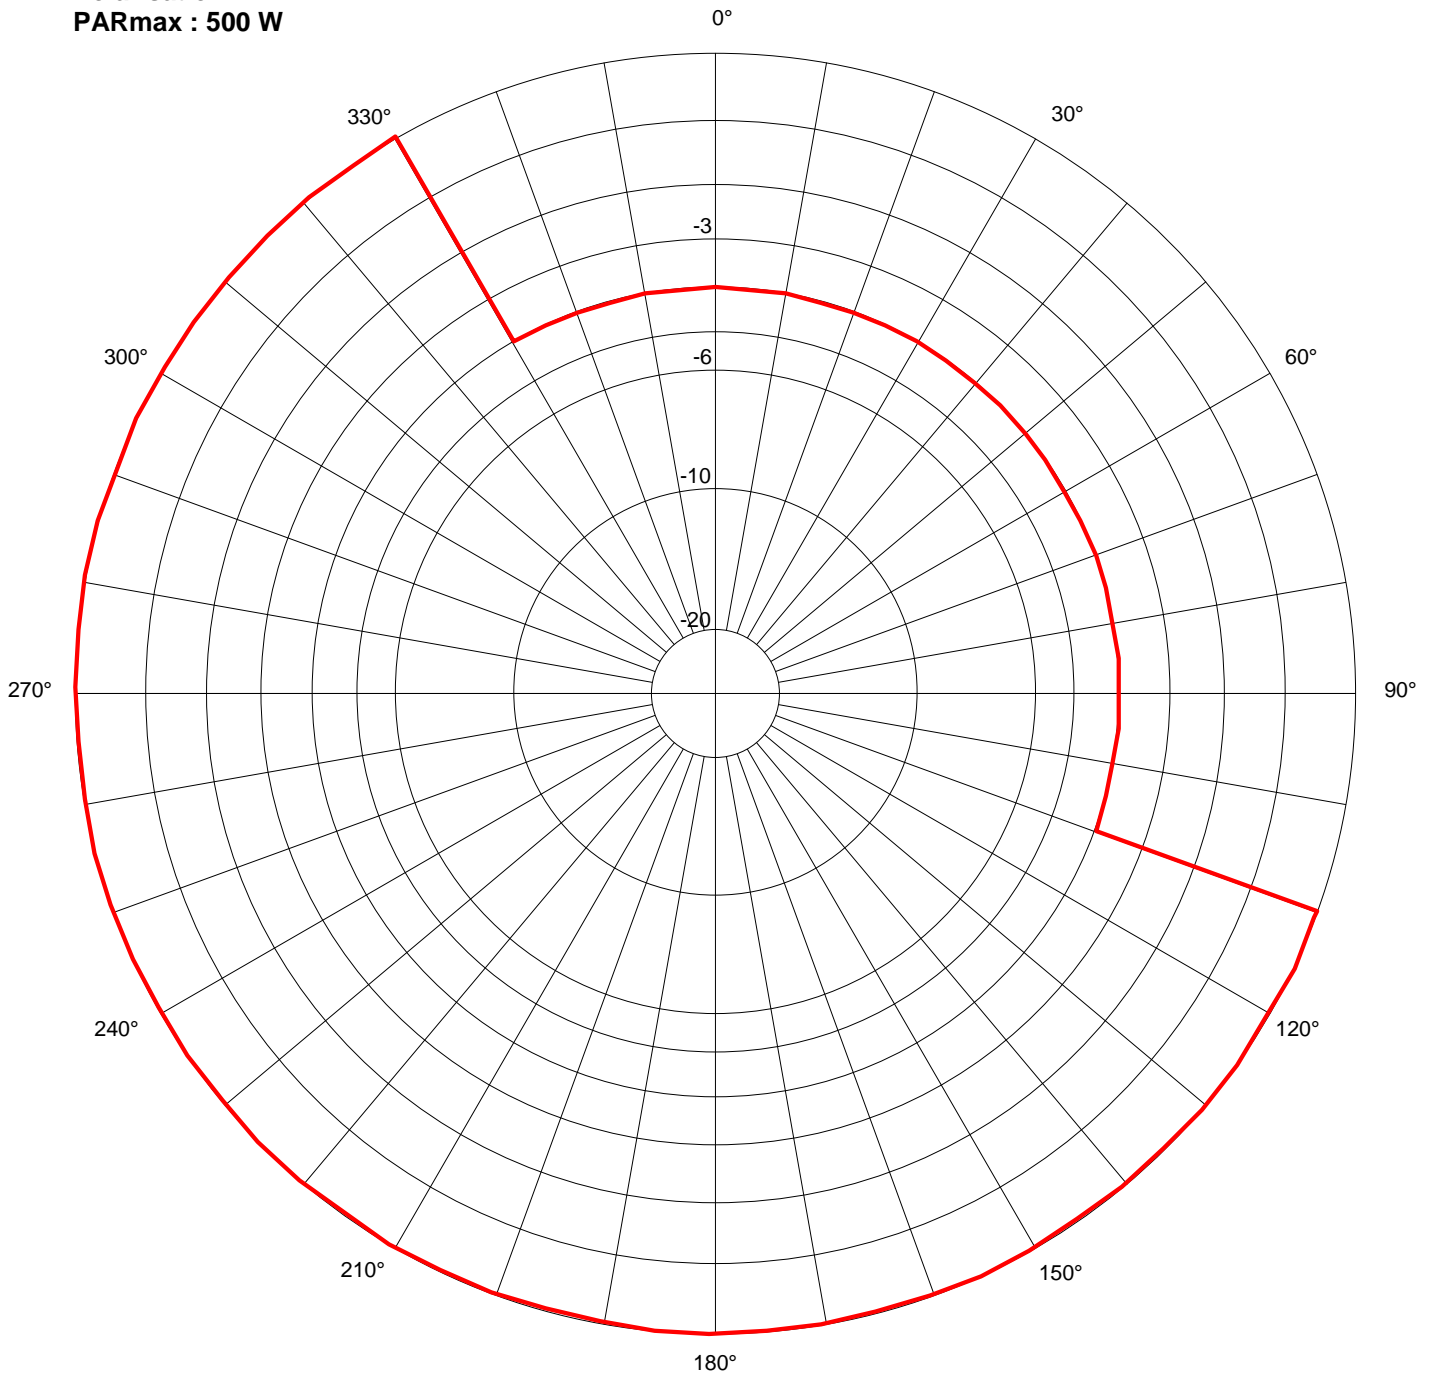

Station : **MAUBEUGE**

Site : **Rousies**

Canaux : **21, 27, 31**

Polarisation : **H**

PARmax : **1 kW**

Secteur/Azimut	Restriction
330/130	4

Station : MAUBEUGE
Site : Rousies
Canal : 41,44, 47
Polarisation : H
PARmax : 500 W

Secteur/Azimut	Restriction
330/100	4