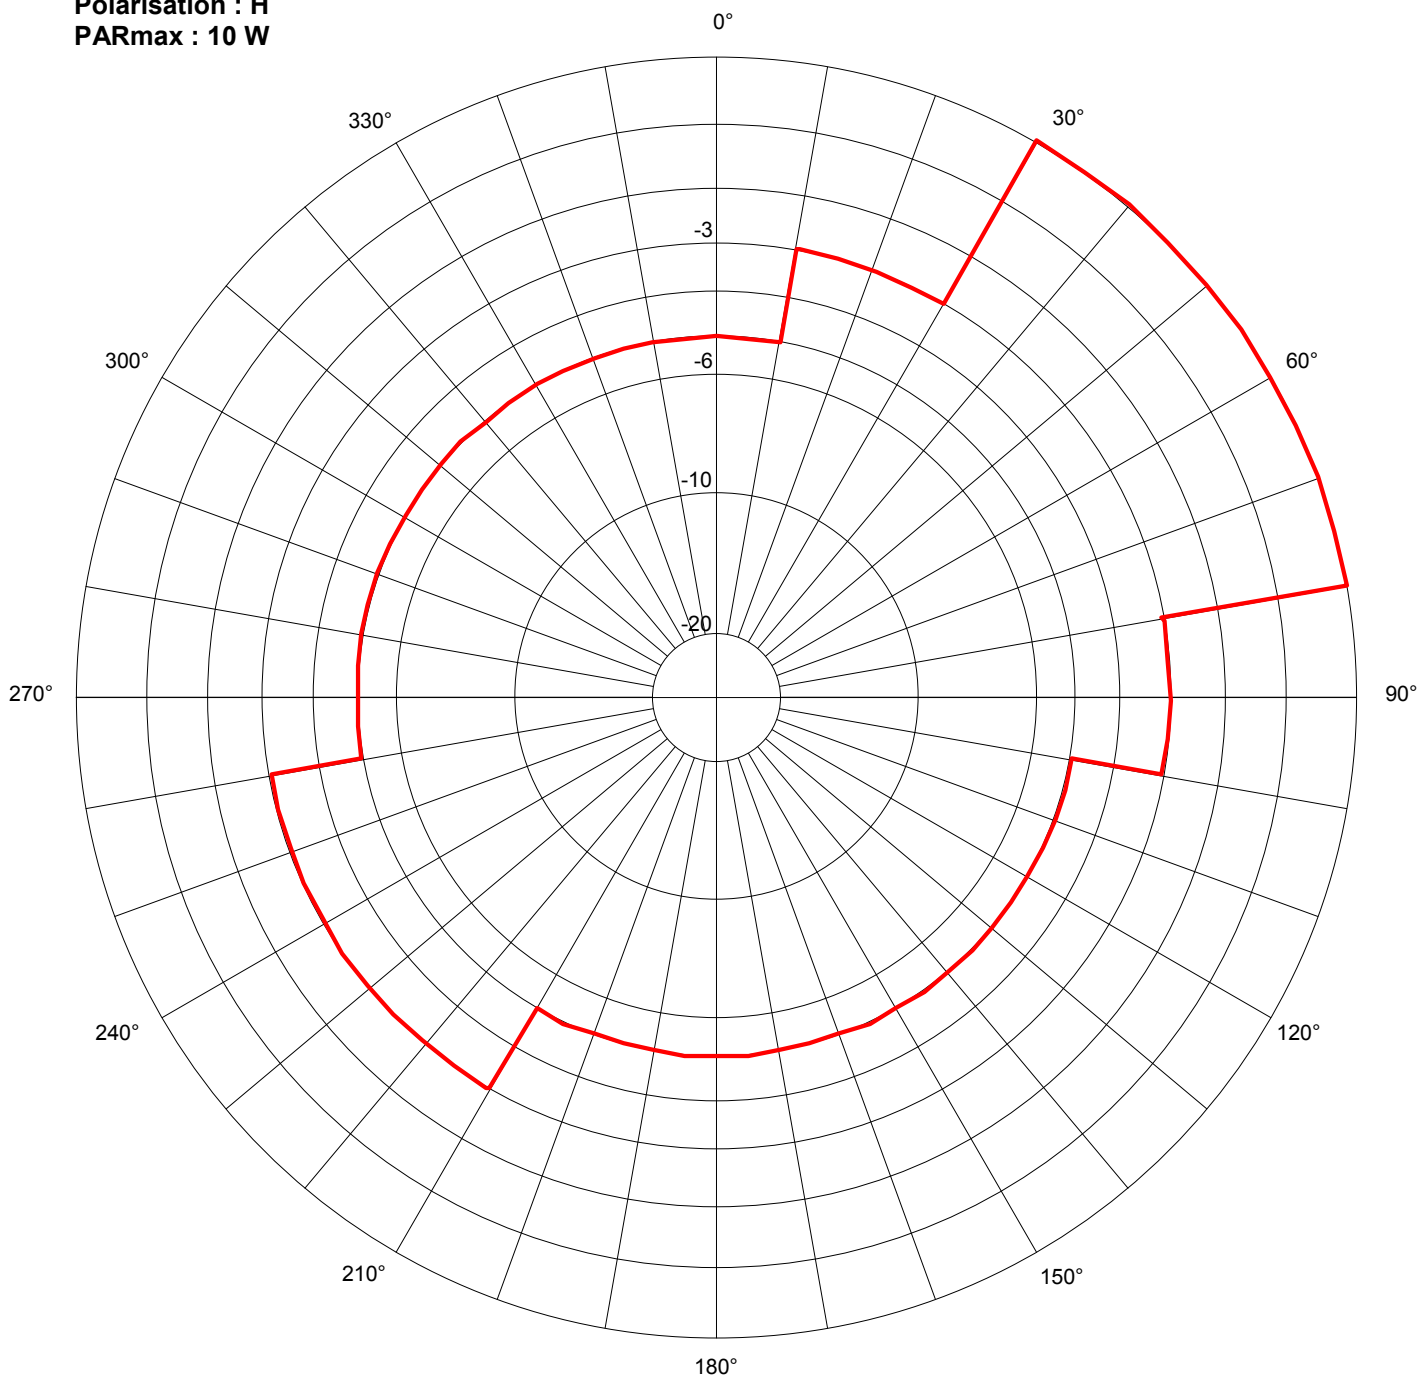

Station : MAREUIL-SUR-LAY
Site : Agglomération
Canal : 23, 29, 30, 44, 47, 54
Polarisation : H
PARmax : 10 W

Description :

Secteur/Azimut	Restriction
10/30	3
80/100	3
100/210	5
210/260	3
260/10	5