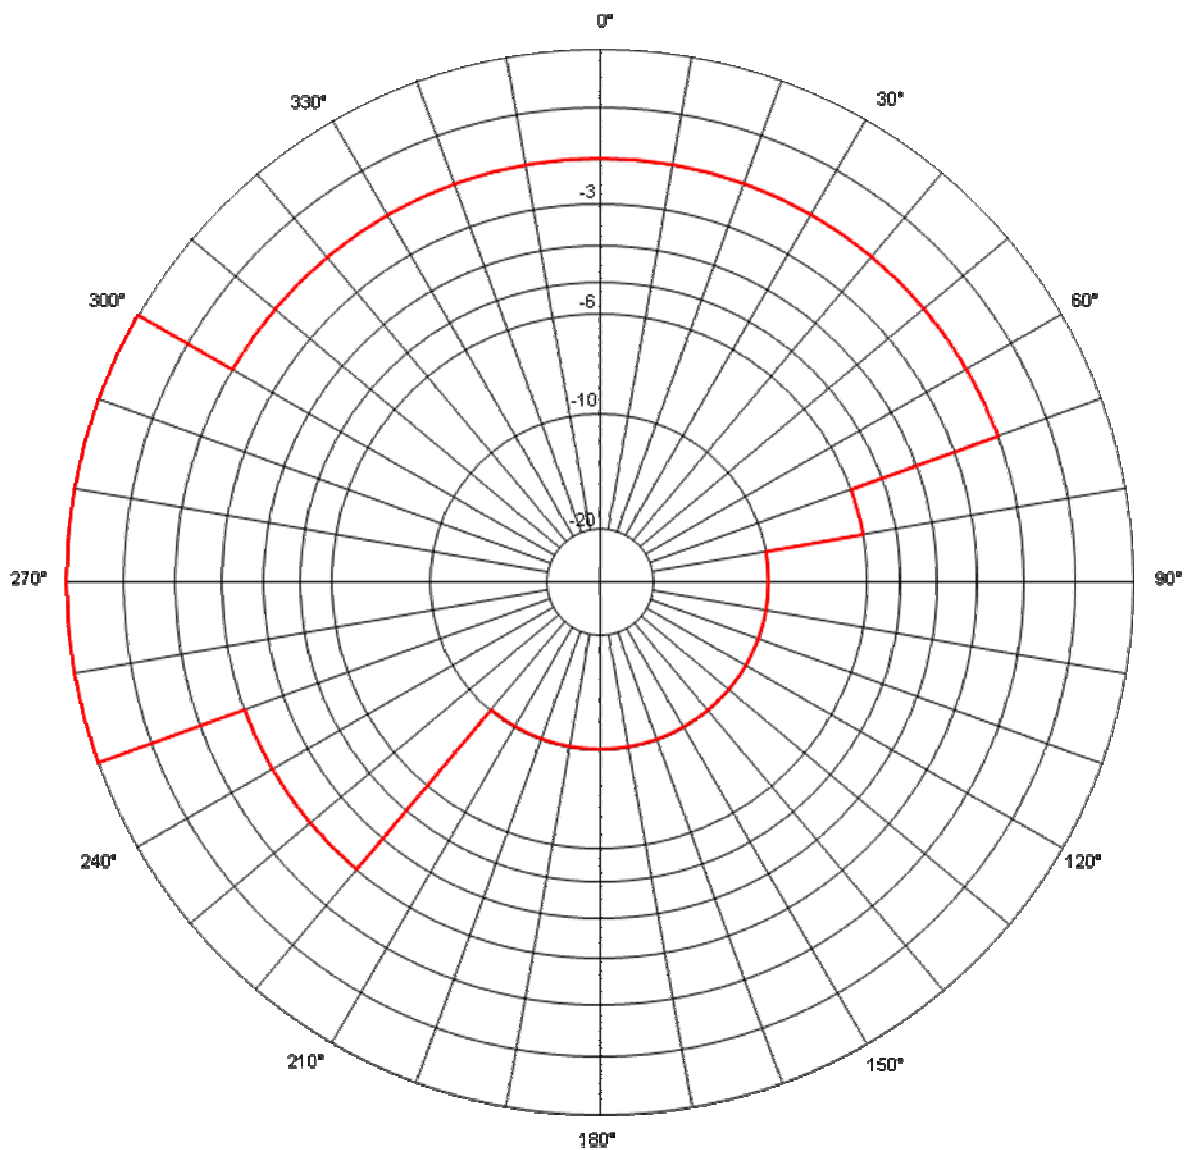

Station : MALLEMOISSON
Site : Agglomération
Canal : 33, 36, 39, 42, 45, 47
Polarisation : H
PAR : 36 W

Secteur/Azimut	Restriction	PAR résultante(W)
70/80	6	9,0
80/220	10	3,6
220/250	3	18,0
300/70	2	22,7