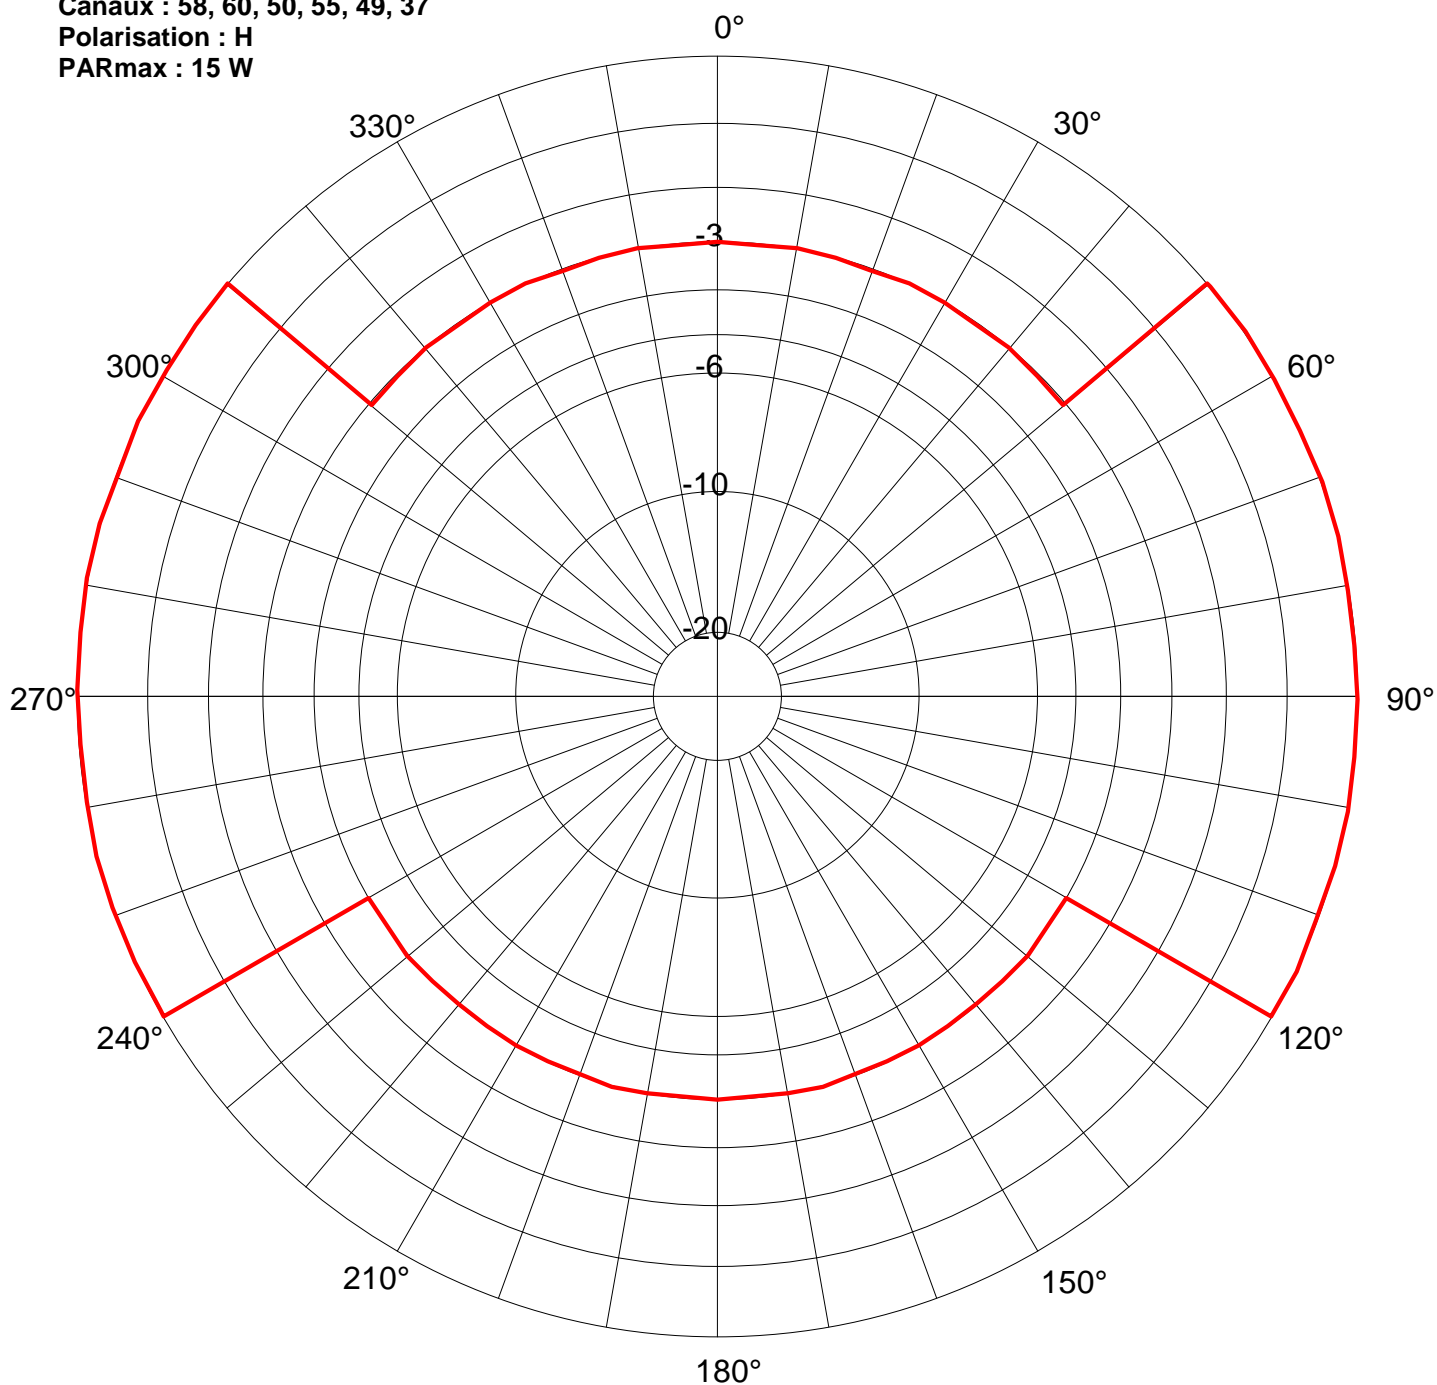

Station : LES OLLIERES-SUR-EYRIEUX 1

Site : Agglomération

Canaux : 58, 60, 50, 55, 49, 37

Polarisation : H

PARmax : 15 W

Secteur/Azimut	Restriction	PAR résultante(W)
120/240	4	6
310/50	3	7.5