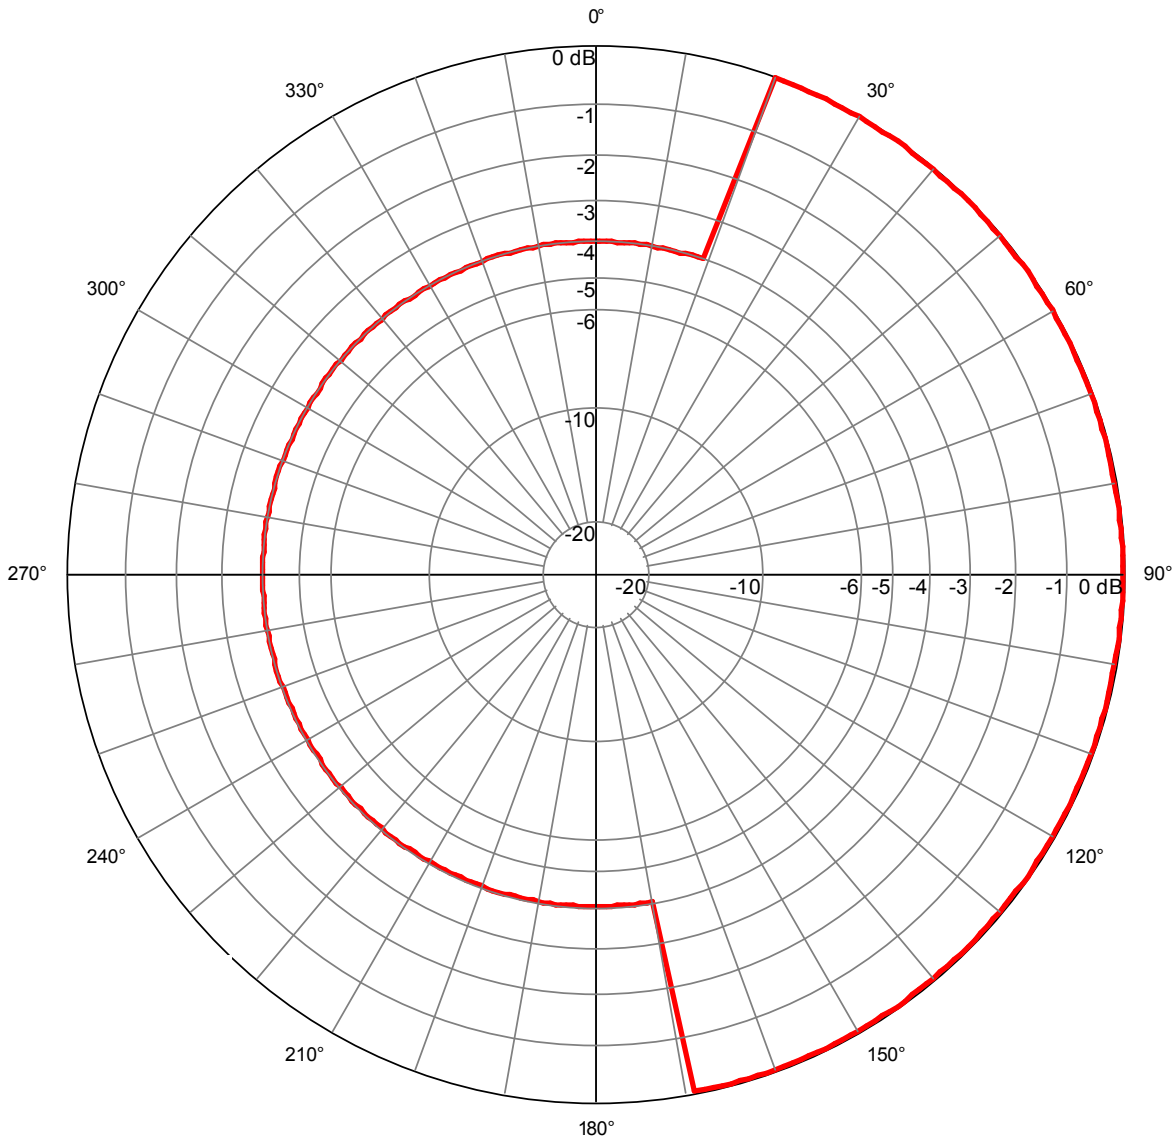

**Station : LAVAL**  
**Site : Agglomération**  
**Canal : 33, 43, 51, 57, 58, 60**  
**Polarisation : Horizontale**  
**PARmax : 2,5 W**

**Description :**

Secteur/Azimut	Restriction
170/20	4 dB