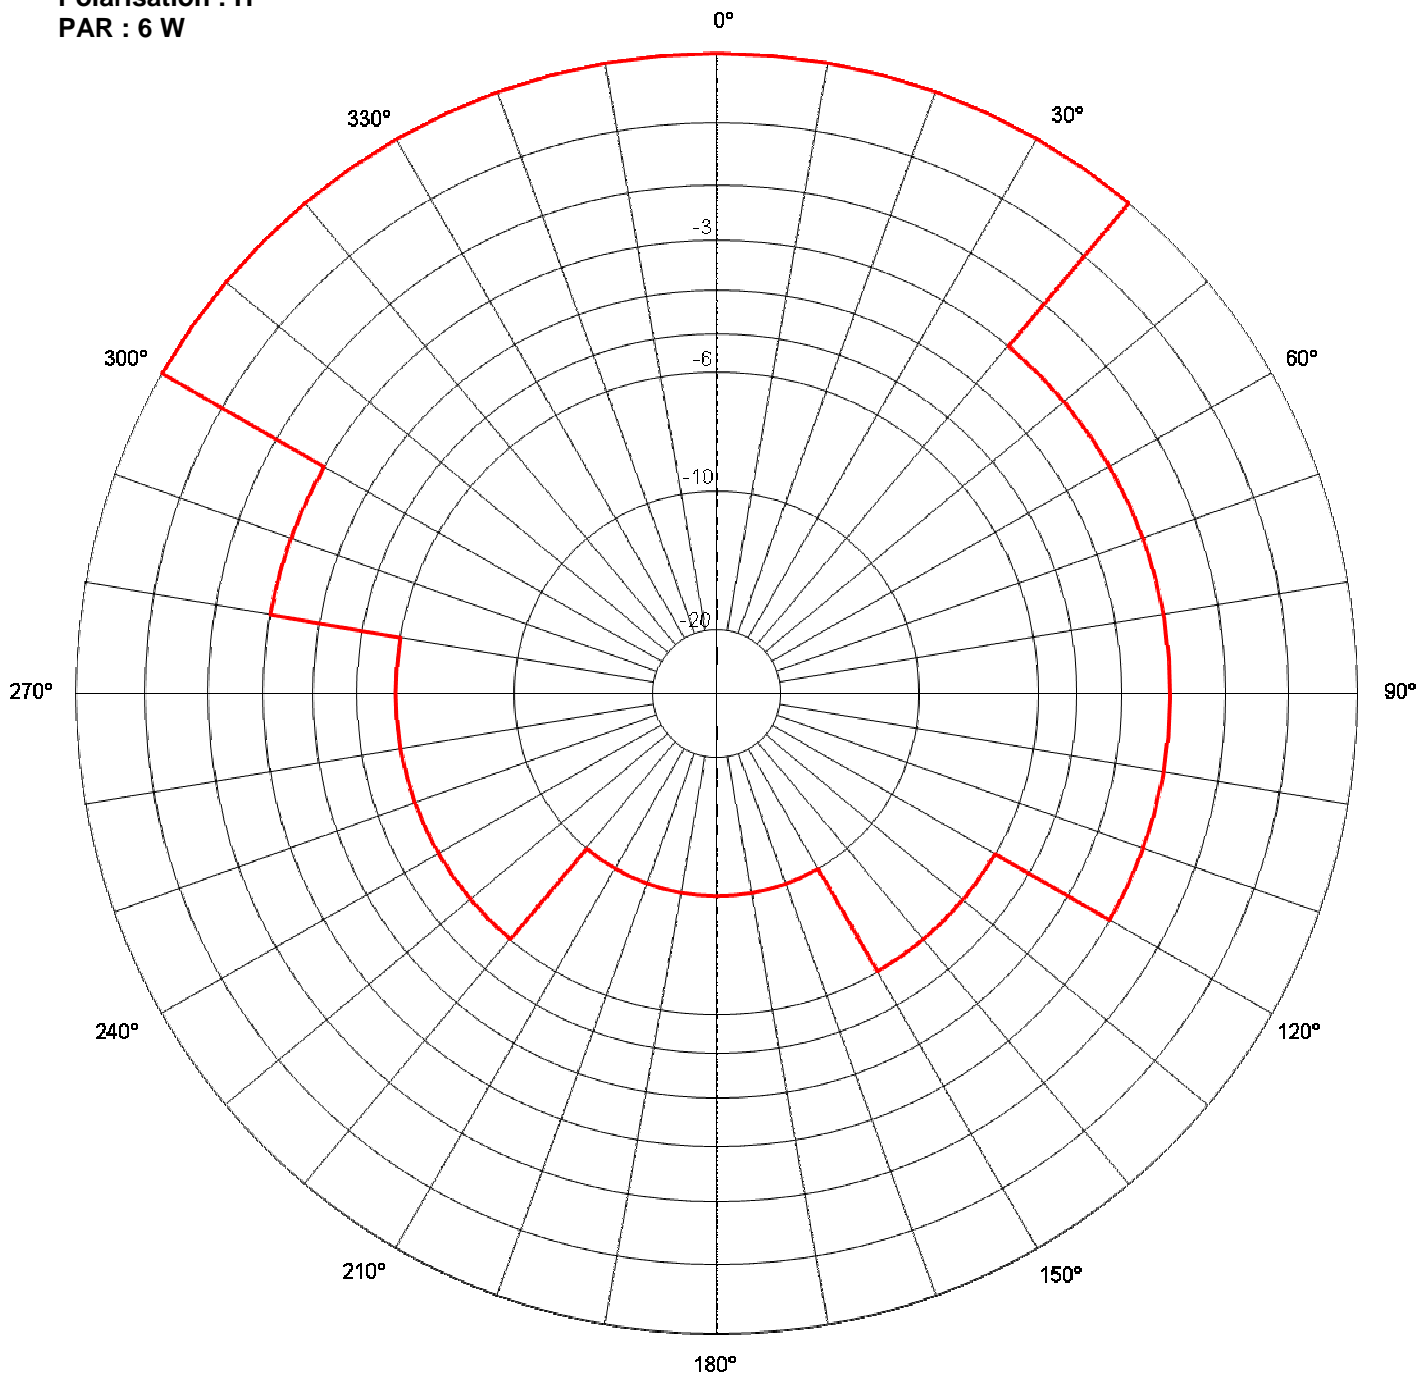

**Station : LAGUENNE**  
**Site : Agglomération**  
**Canal : 23 – 29 – 34 – 44 – 47 – 50**  
**Polarisation : H**  
**PAR : 6 W**

Secteur / Azimut (°)	Restriction (dB)
0/40	0
40/120	3
120/150	6
150/220	10
220/280	6
280/300	3
300/360	0