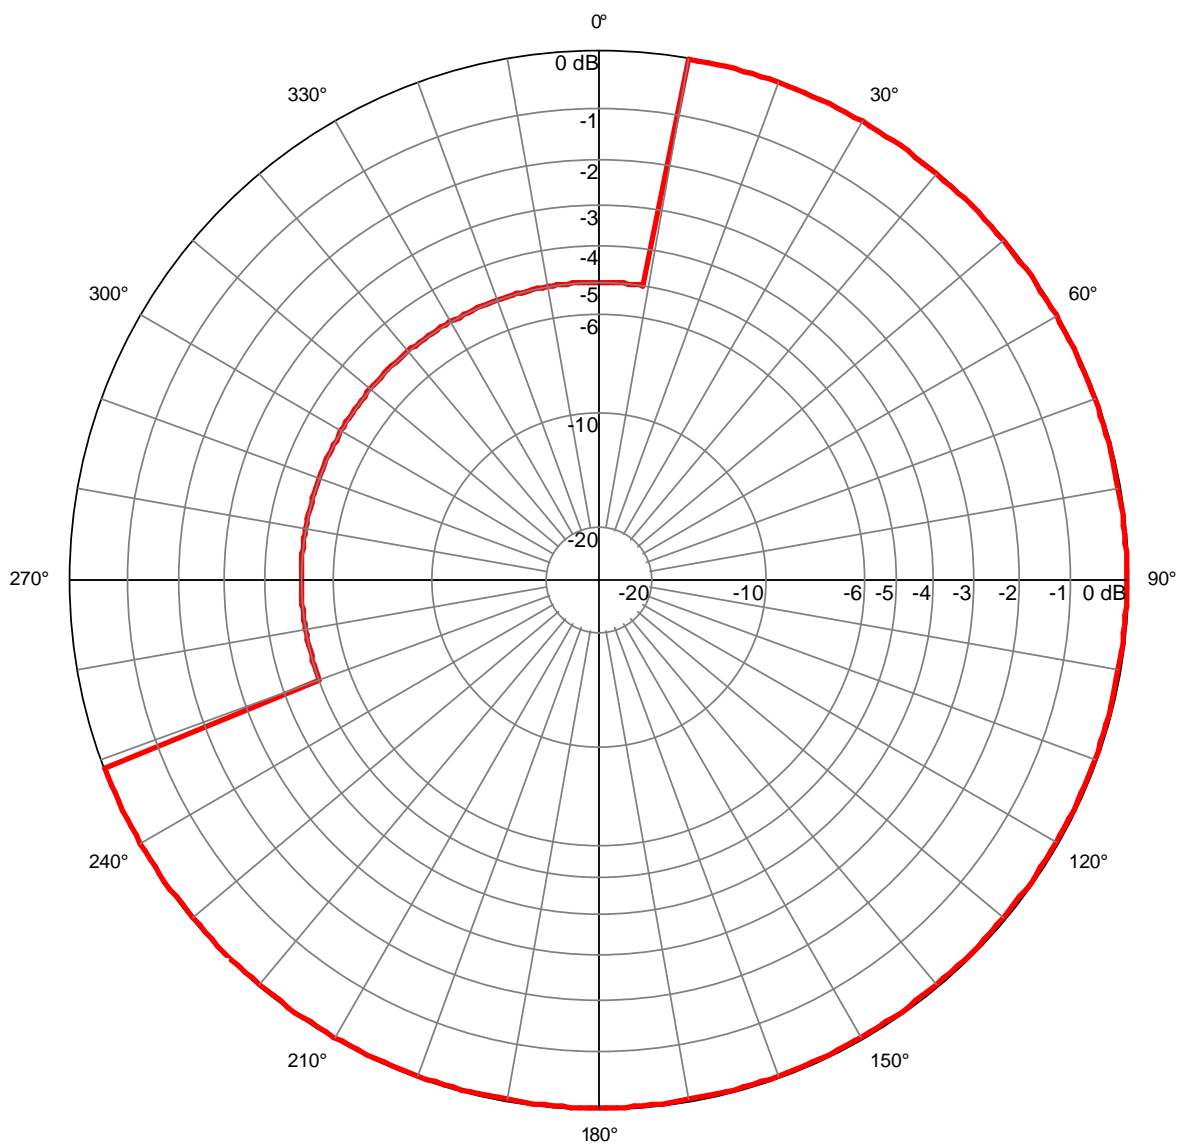

Station : **FOUGERES**
 Site : **Agglomération**
 Canal : **21 ; 40 ; 27 ; 49 ; 32 ; 24**
 Polarisation : **H**
 PARmax : **7 W**

Description :

Secteur/Azimut	Restriction
250° à 10°	5 dB