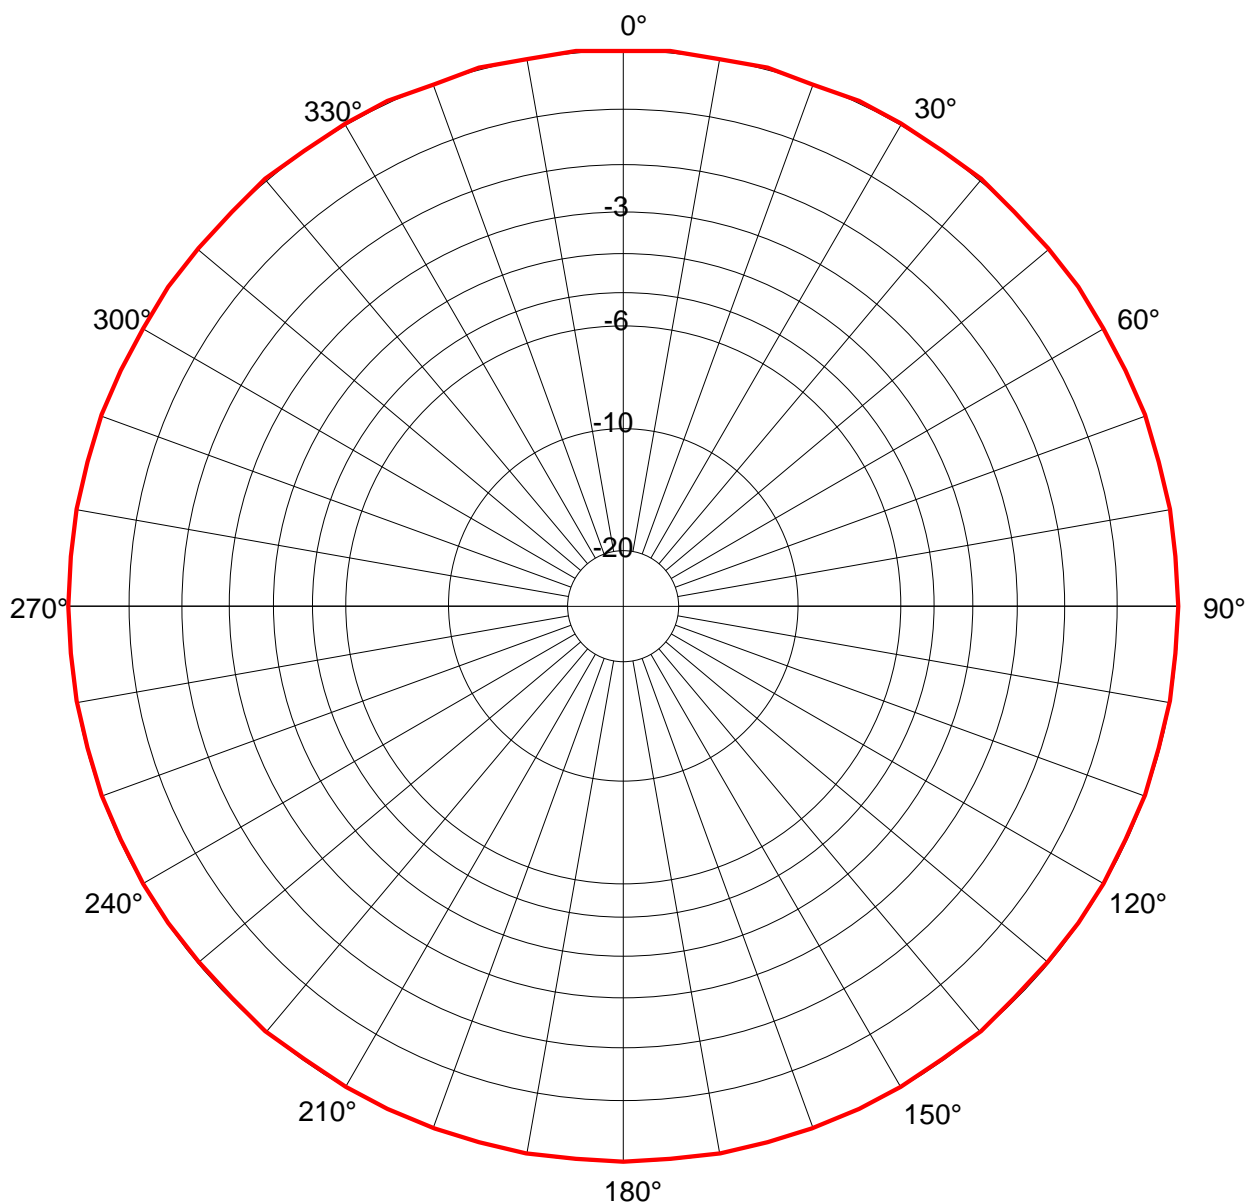

Station : **EPINAL**
Site : **Bois de la vierge**
Canal : 60 – 31 – 59 – 37 – 45 – 42 – 32 – 40
Polarisation : H
PAR : 3.2 kW

Description :

Rayonnement Omnidirectionnel