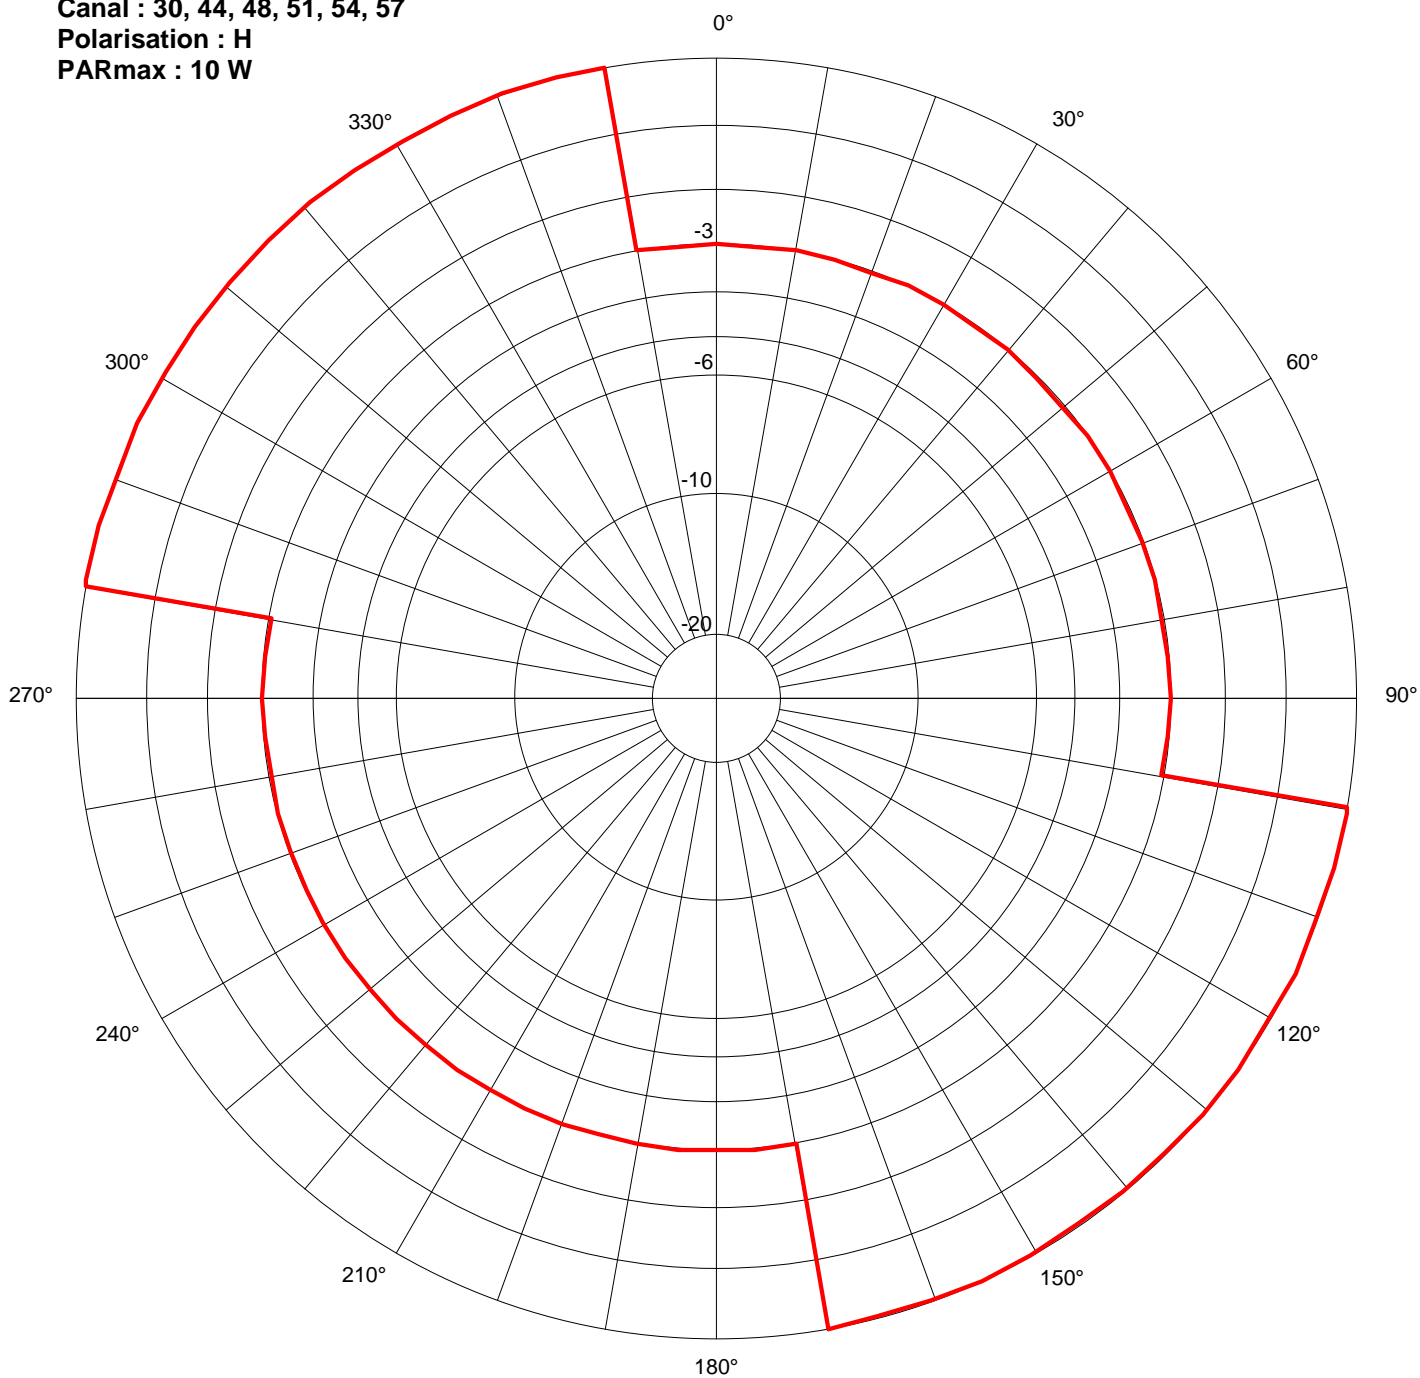

Station : COMMERCY
Site : Agglomération
Canal : 30, 44, 48, 51, 54, 57
Polarisation : H
PARmax : 10 W

Secteur/Azimut	Restriction
170/280	3
350/100	3