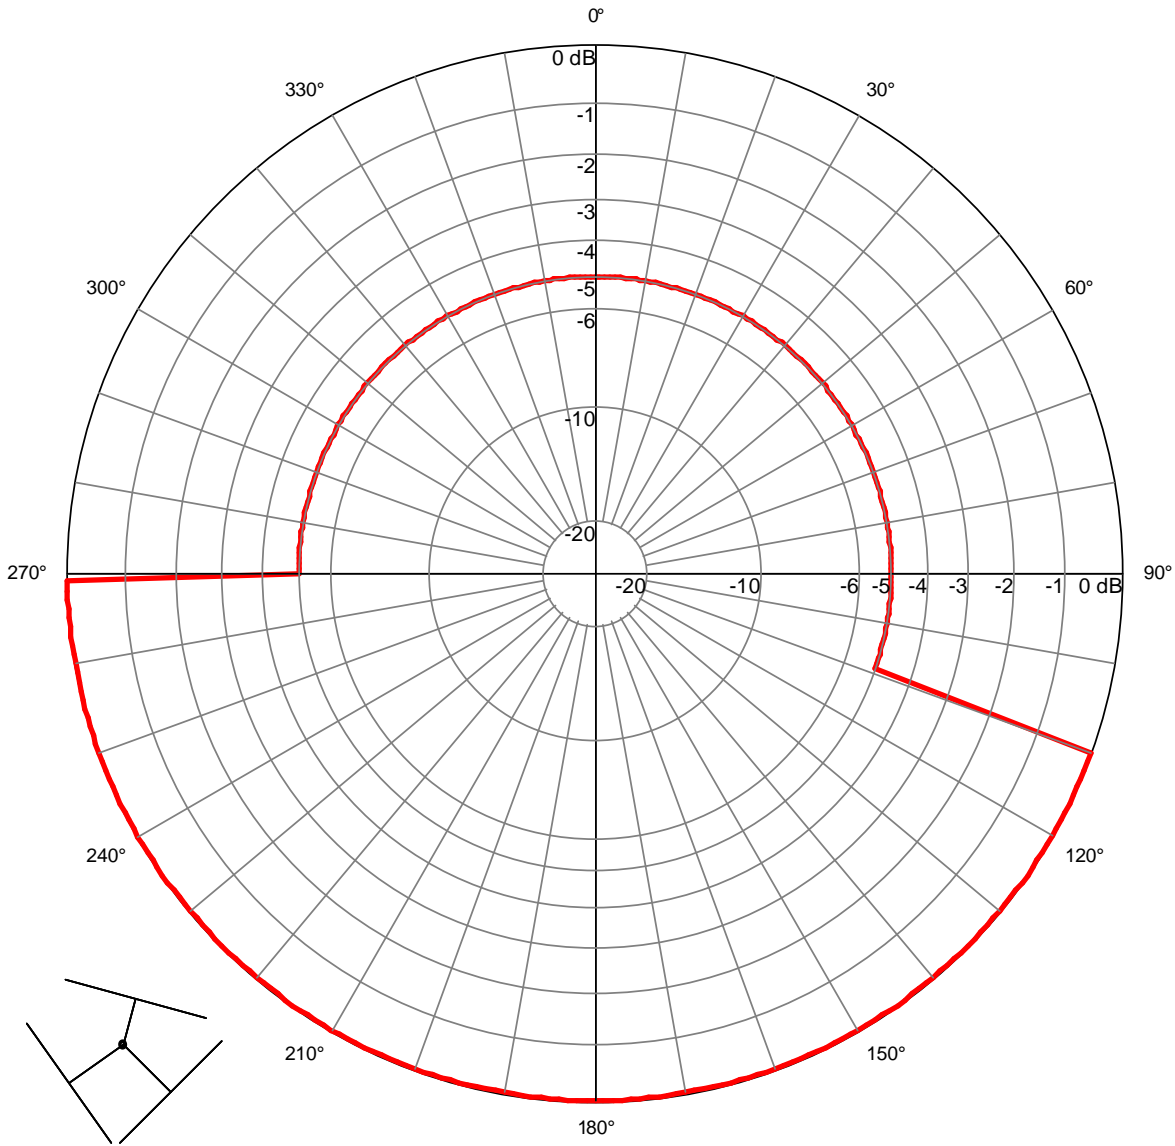

Station : Bruyeres
Site : Agglomération
Canal : 30, 32, 40, 45, 59, 60
Polarisation : H
PARmax : 40 W

Azimet	Restriction
270 à 110°	5dB

Sous réserve de modifications liées à la coordination.