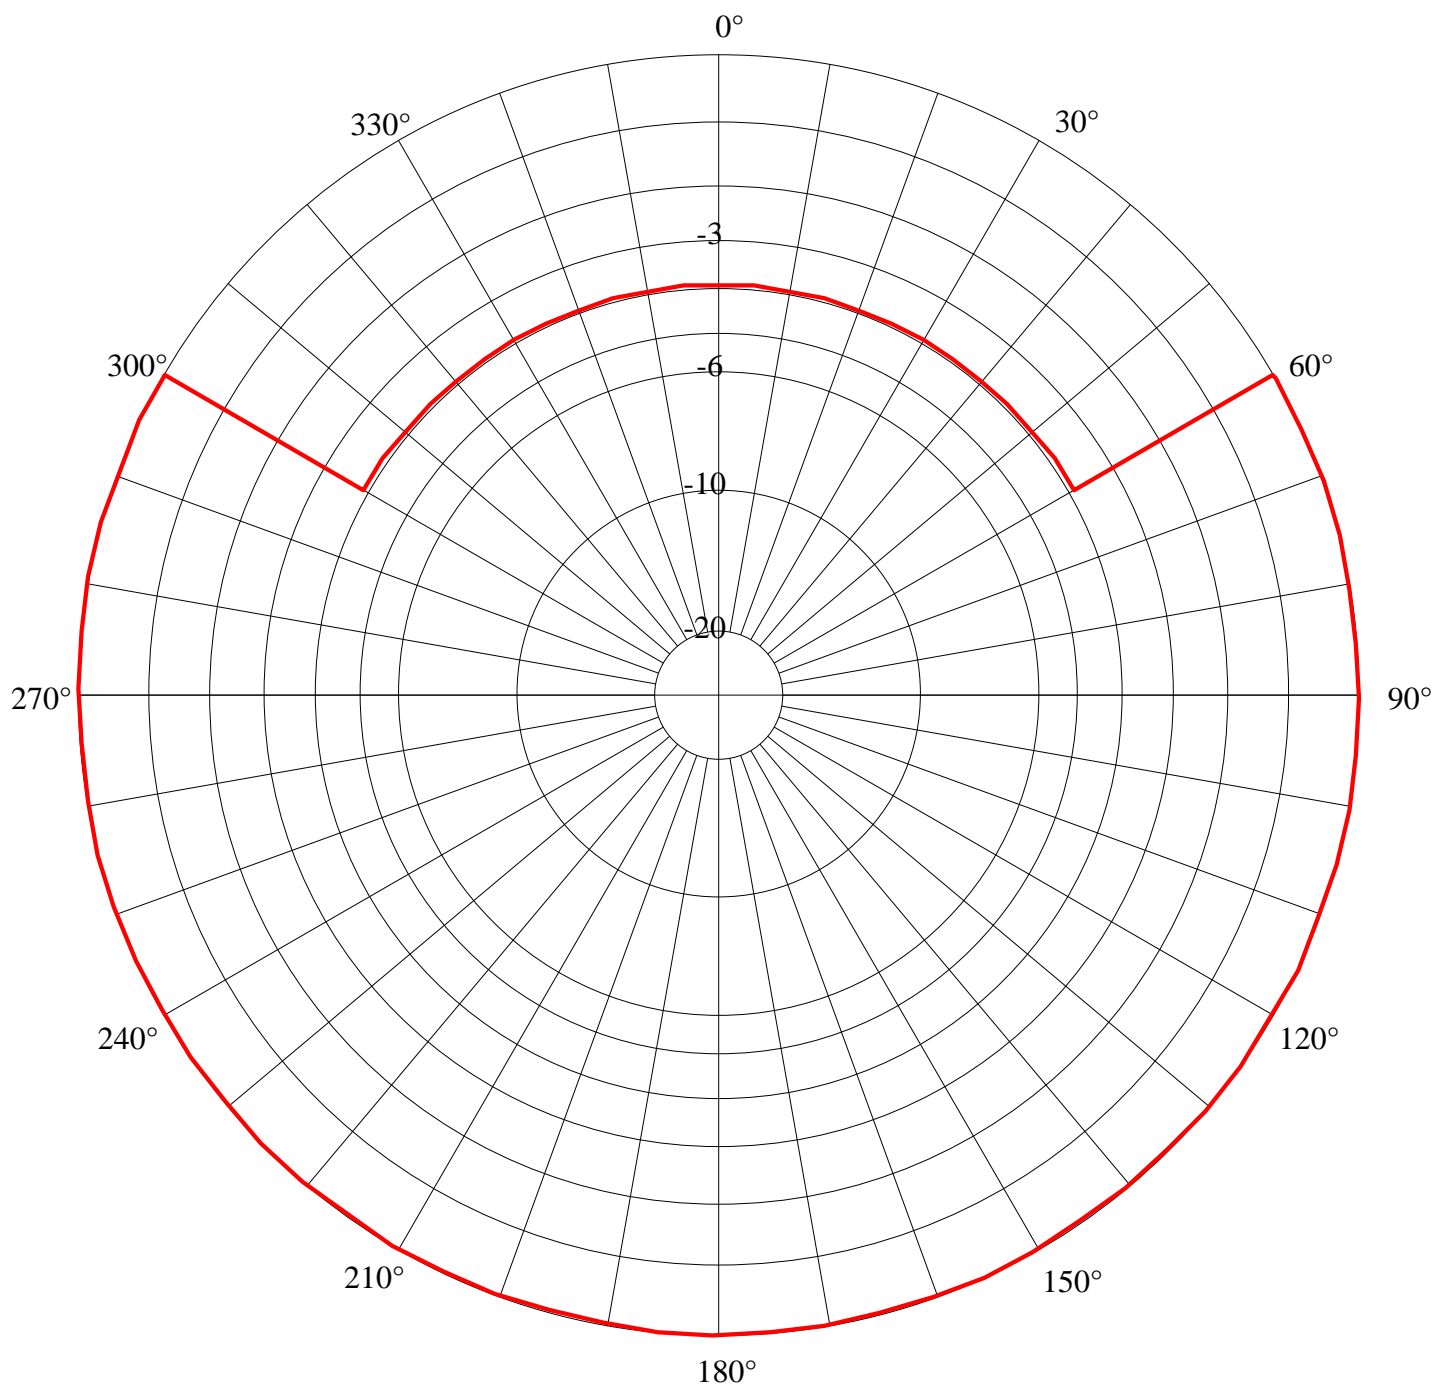

Station : BASTIA
 Site : Serra di Pigno
 Canal : 21, 24, 31, 34, 37, 44, 51, 53
 Polarisation : Horizontale
 P.A.R. : 32 kW

Secteur/Azimut	Restriction	PAR résultante (kW)
300/60	3,9	13,0

Les canaux 21, 31 et 34 sont subordonnés à l'accord des administrations étrangères consultées.