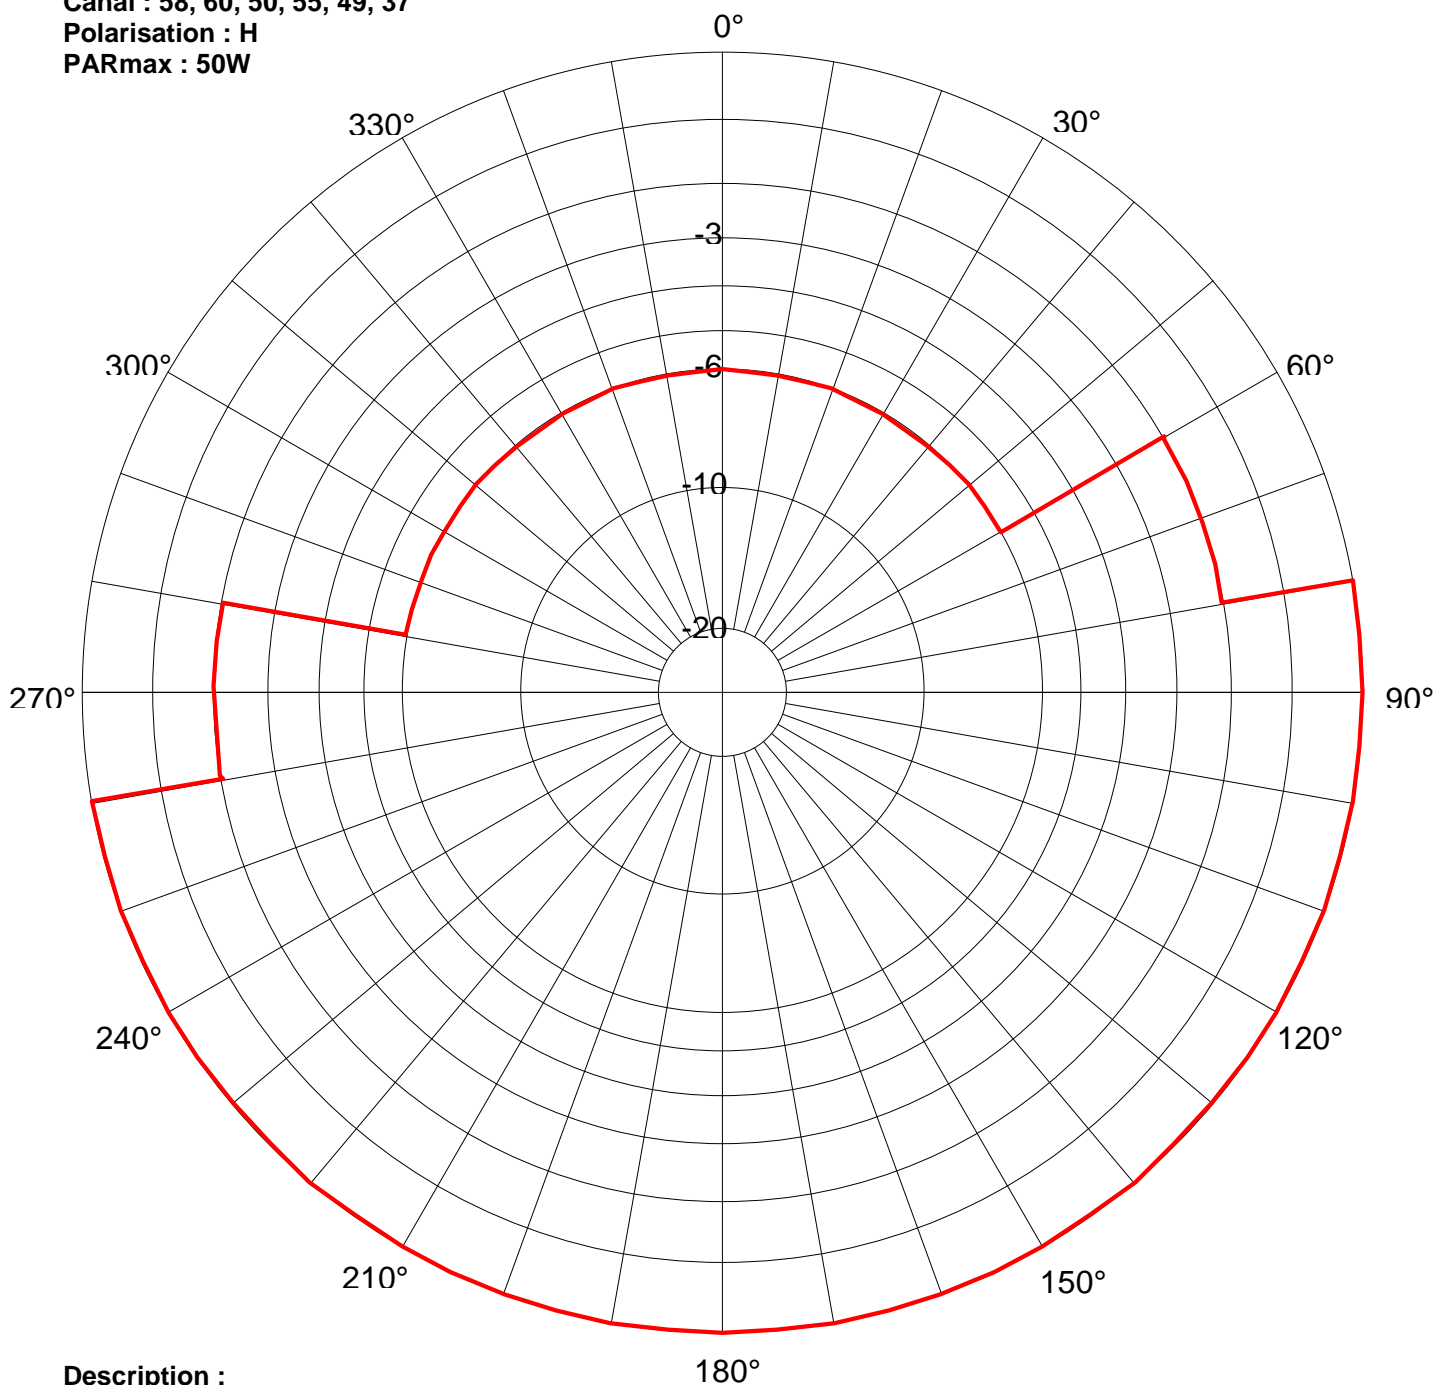

**Station : AUBENAS**  
**Site : Nord**  
**Canal : 58, 60, 50, 55, 49, 37**  
**Polarisation : H**  
**PARmax : 50W**

**Description :**

| Secteur/Azimut | Restriction | PAR résultante (W) |
|----------------|-------------|--------------------|
| 60/80          | 2           | 31.5               |
| 260/280        | 2           | 31.5               |
| 280/60         | 6           | 12.5               |