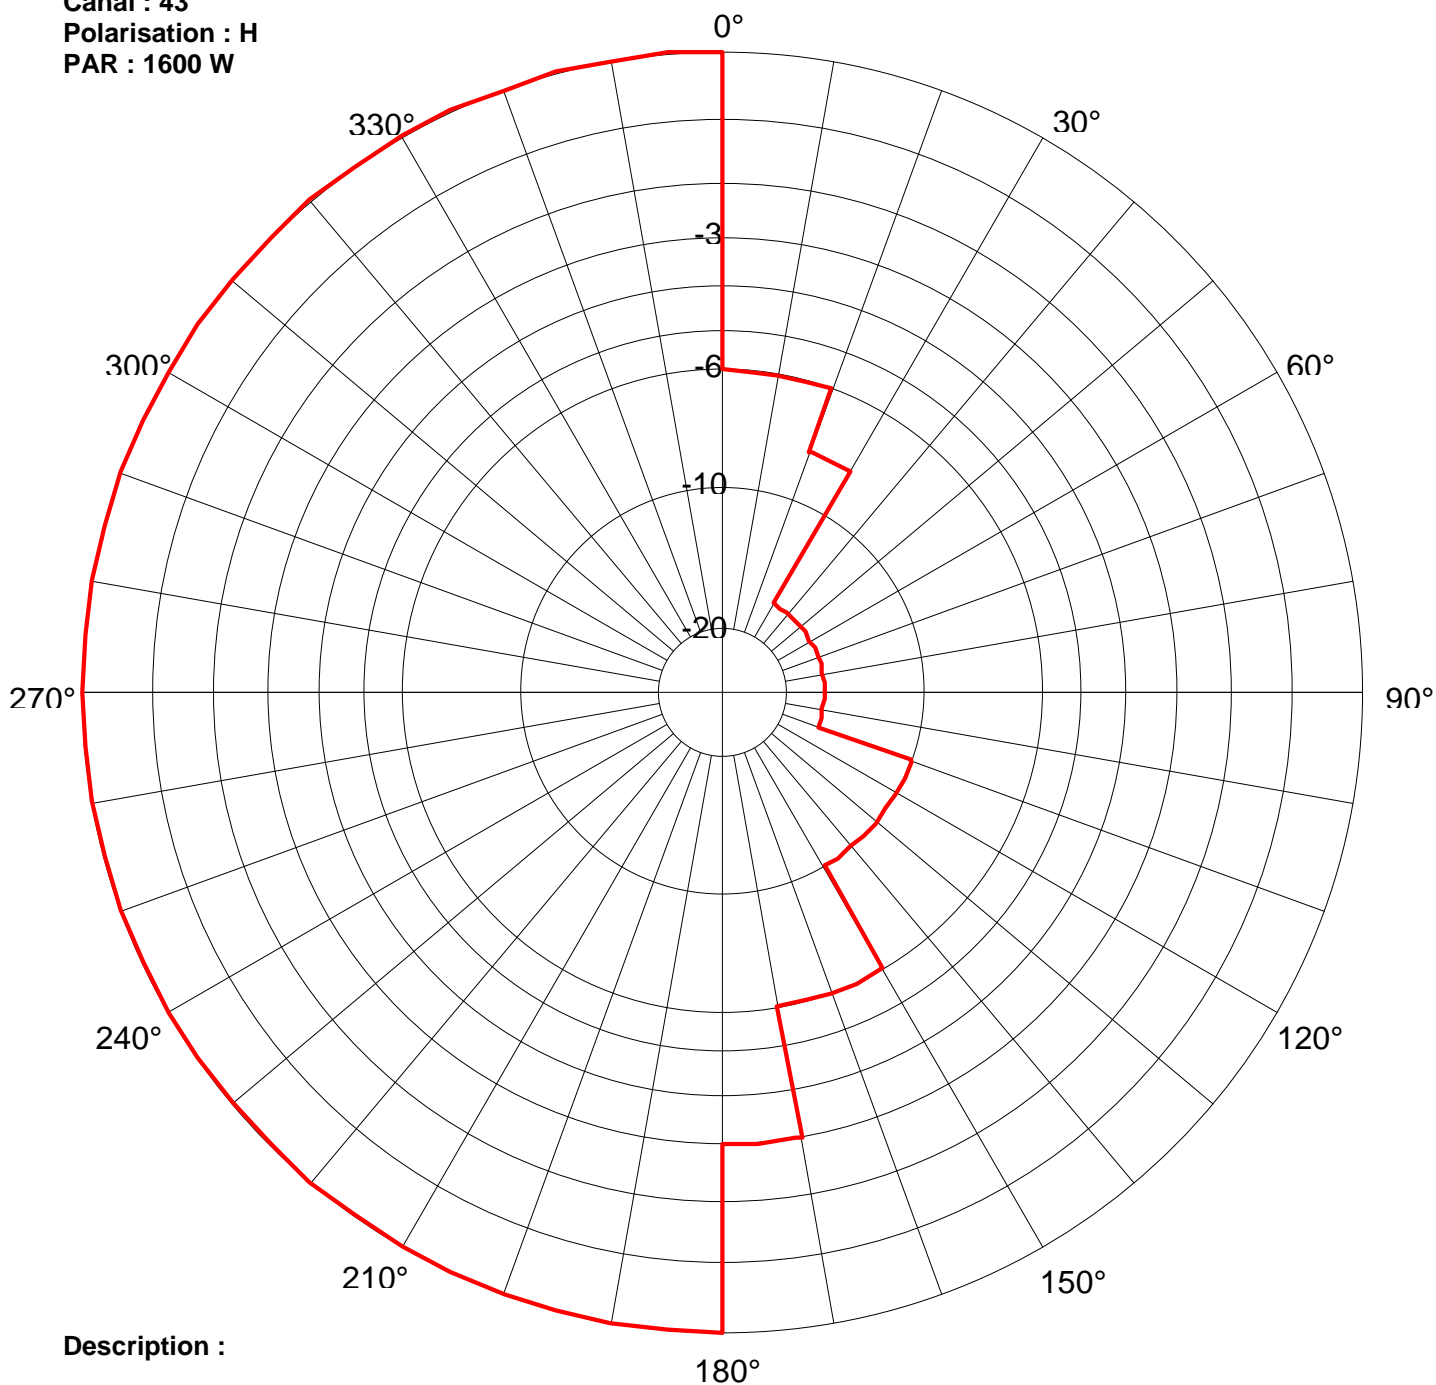

**Station : ALES**  
**Site : Mont Bouquet**  
**Canal : 21, 24, 37, 41, 54**  
**Polarisation : H**  
**PAR : 1600 W**

**Station : ALES**  
**Site : Mont Bouquet**  
**Canal : 43**  
**Polarisation : H**  
**PAR : 1600 W**

**Description :**

Secteur/Azimut	Restriction
20/30	8
30/110	16
110/150	10
150/170	6
170/180	3
360/20	6