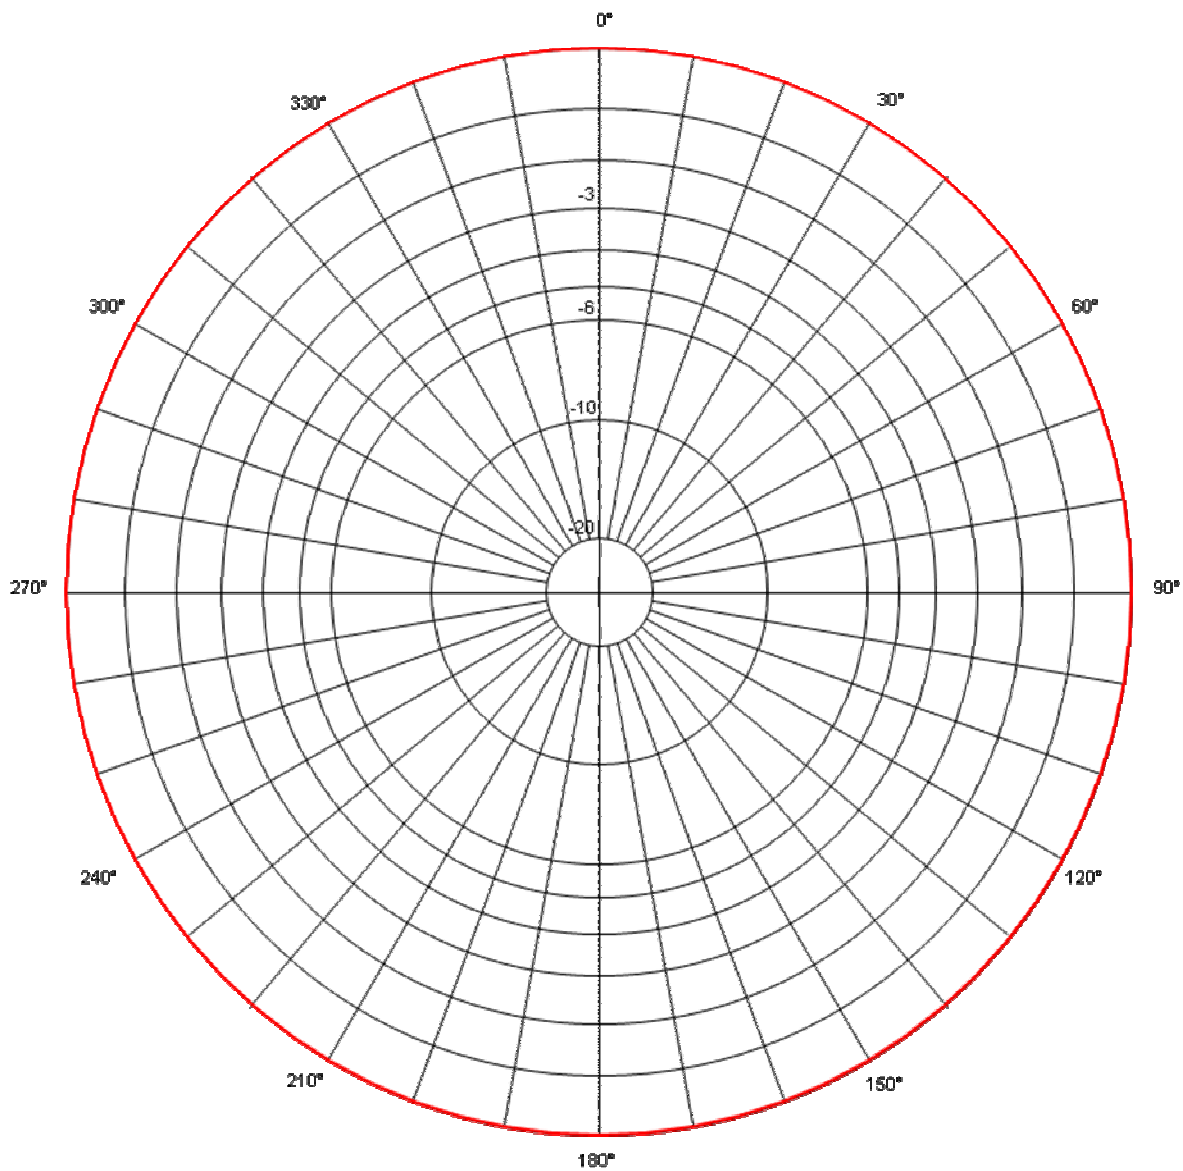

**Station : ALES**  
**Site : Mont Bouquet**  
**Canal : 21, 24, 37, 41, 54**  
**Polarisation : H**  
**PAR : 1600 W**

**Station : ALES**  
**Site : Mont Bouquet**  
**Canal : 43**  
**Polarisation : H**  
**PAR : 1600 W**

**Description :**

Secteur/Azimut	Restriction
20/30	8
30/110	16
110/150	10
150/170	6
170/180	3
360/20	6