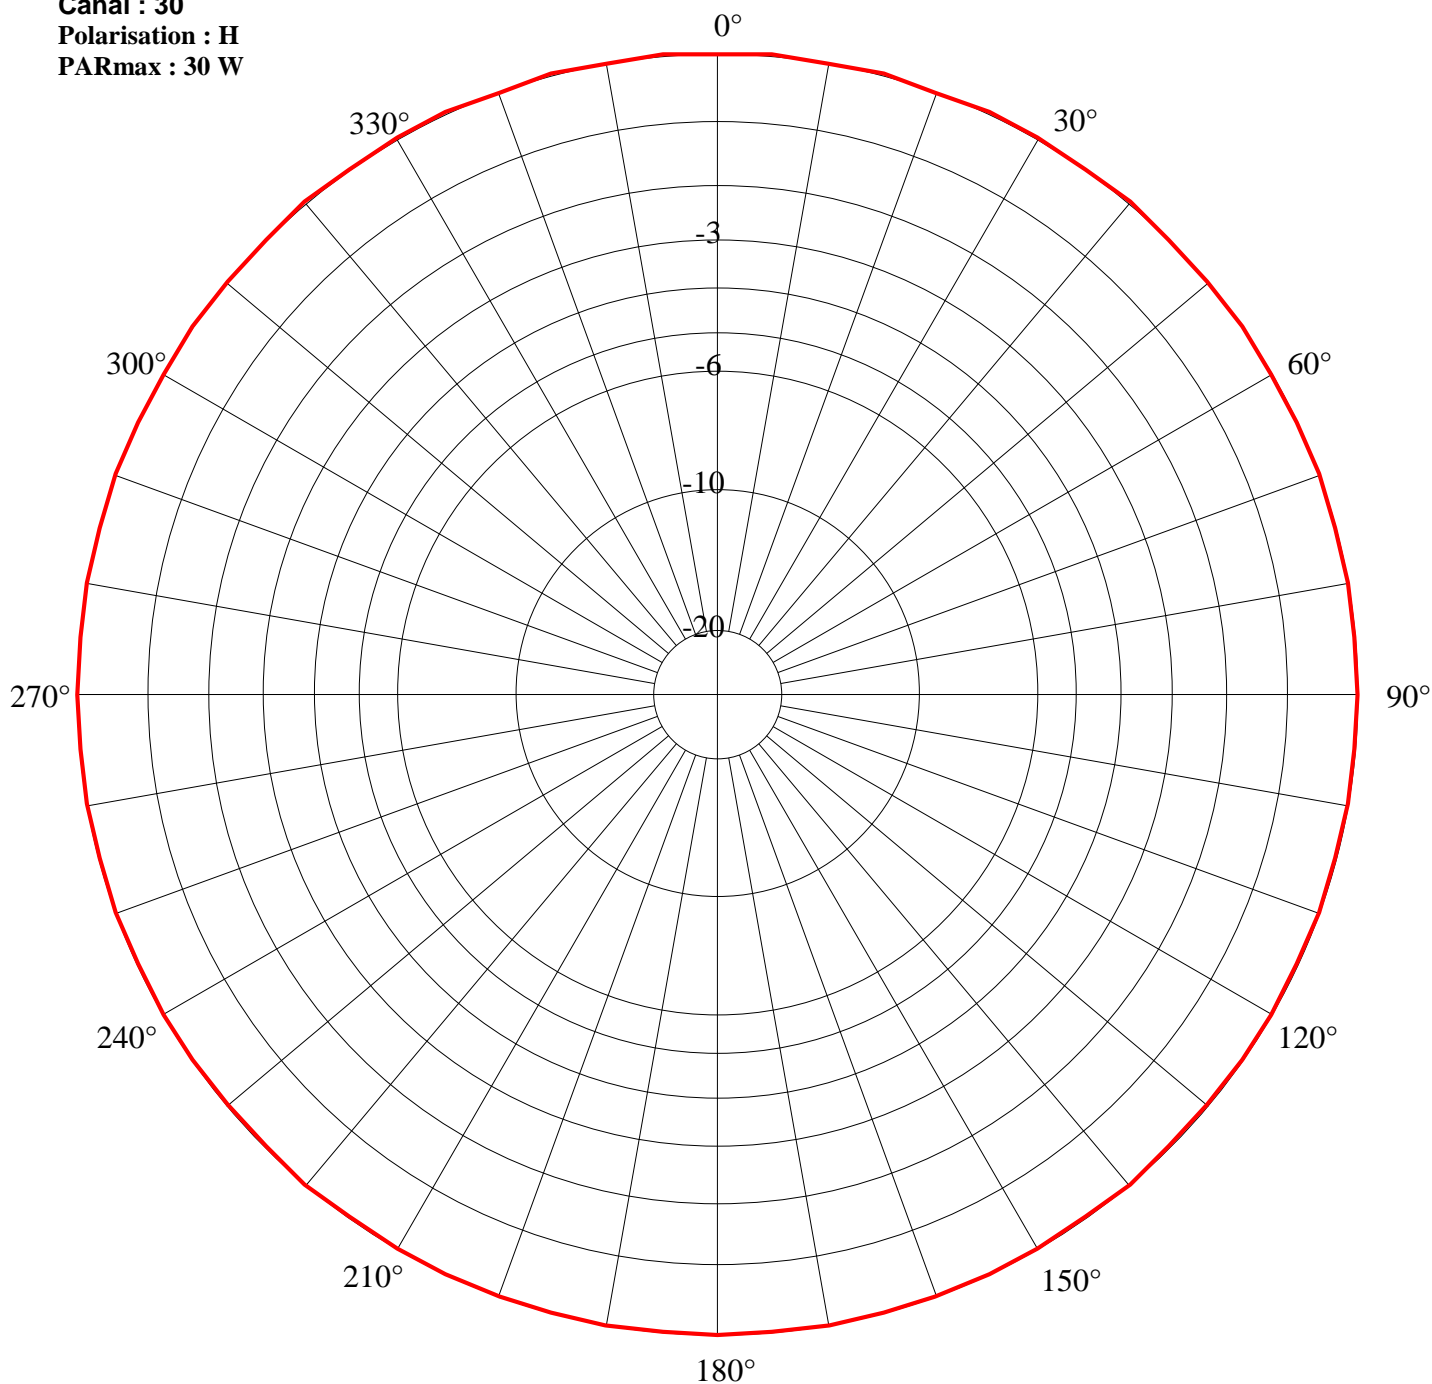

Station : SAINT-PERAY

Site : Agglomération

Canal : 30

Polarisation : H

PARmax : 30 W

Diagramme omnidirectionnel

Station : SAINT-PERAY

Site : Agglomération

Canal : 33

Polarisation : H

PARmax : 30 W

Diagramme omnidirectionnel

Station : SAINT-PERAY

Site : Agglomération

Canal : 49

Polarisation : H

PARmax : 30 W

Diagramme omnidirectionnel

Station : SAINT-PERAY

Site : Agglomération

Canal : 50

Polarisation : H

PARmax : 30 W

Diagramme omnidirectionnel

Canal : 55

Polarisation : H

PARmax : 30 W

Diagramme omnidirectionnel