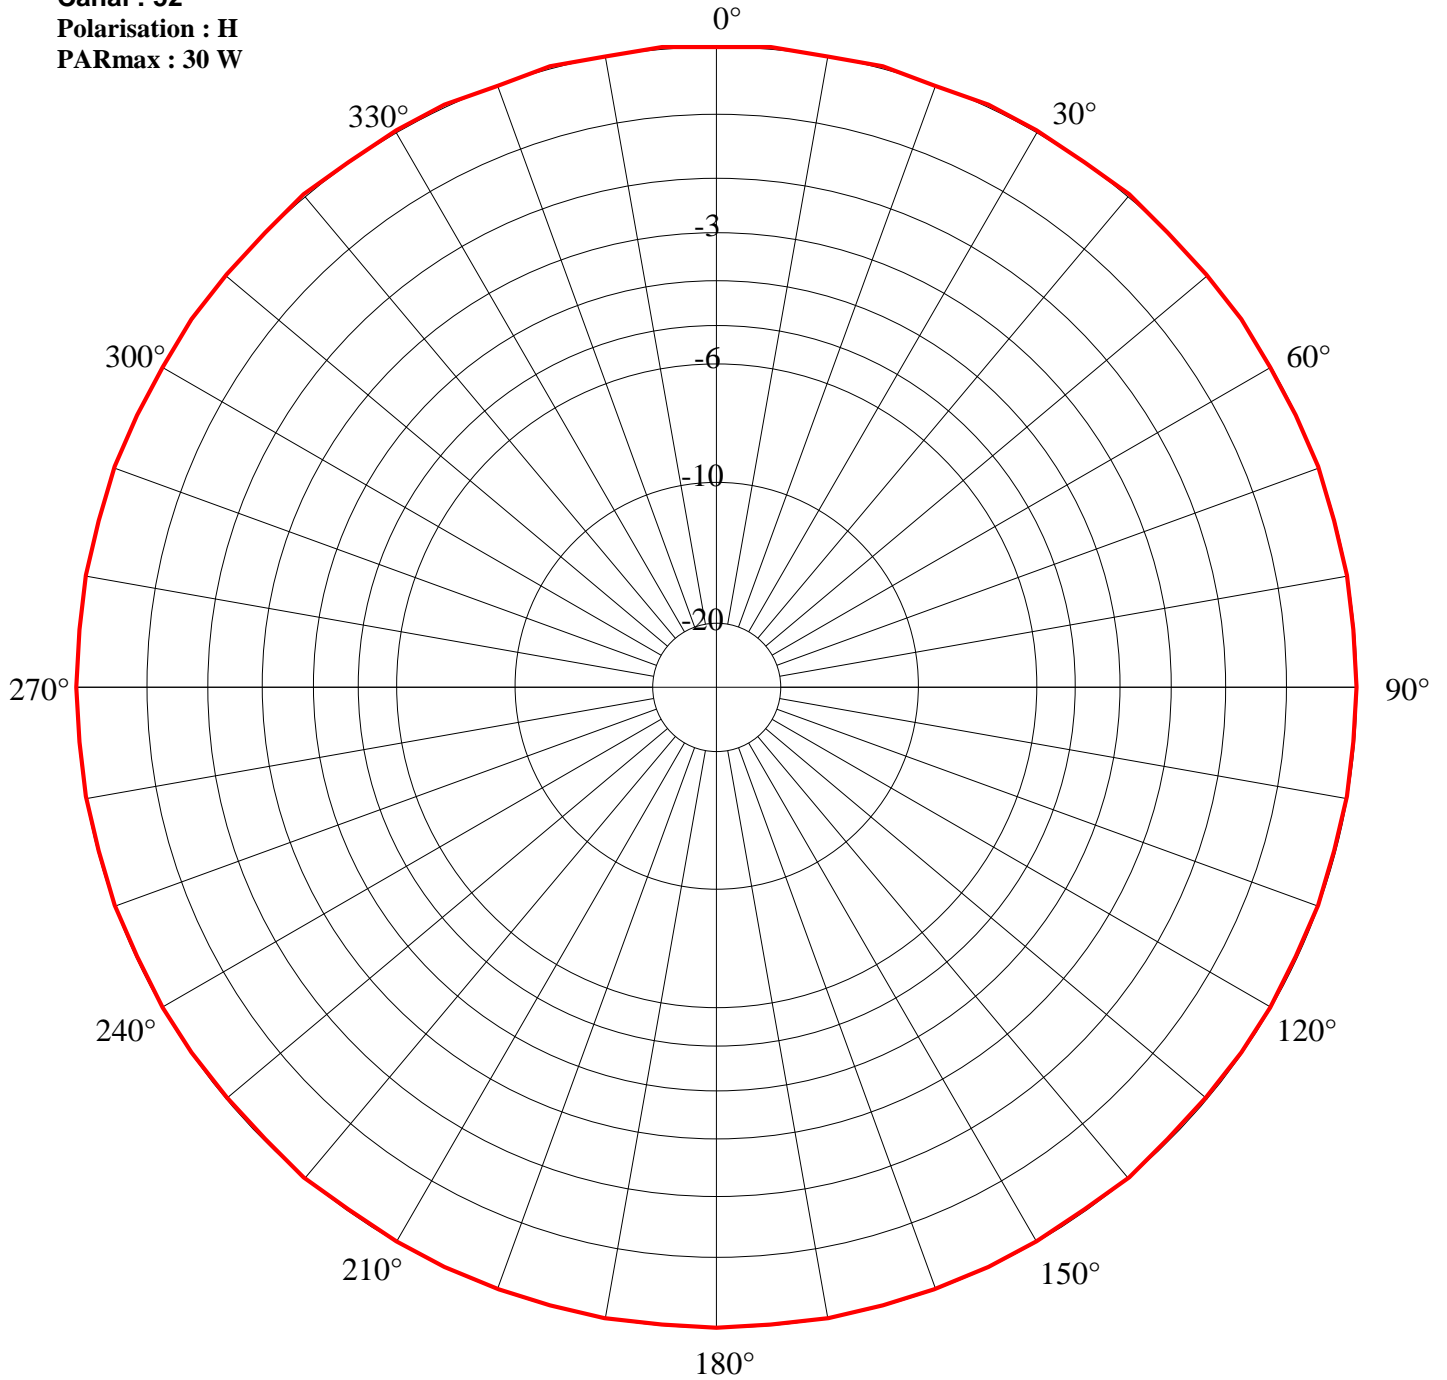

Station : SAINT-PERAY

Site : Agglomération

Canal : 30

Polarisation : H

PARmax : 30 W

Diagramme omnidirectionnel

Station : SAINT-PERAY

Site : Agglomération

PARmax : 30 W

Diagramme omnidirectionnel

Station : SAINT-PERAY

Site : Agglomération

Canal : 50

Polarisation : H

PARmax : 30 W

Diagramme omnidirectionnel

Station : SAINT-PERAY

Site : Agglomération

Canal : 52

Polarisation : H

PARmax : 30 W

Diagramme omnidirectionnel

Station : SAINT-PERAY

Site : Agglomération

Canal : 55

Polarisation : H

PARmax : 30 W

Diagramme omnidirectionnel