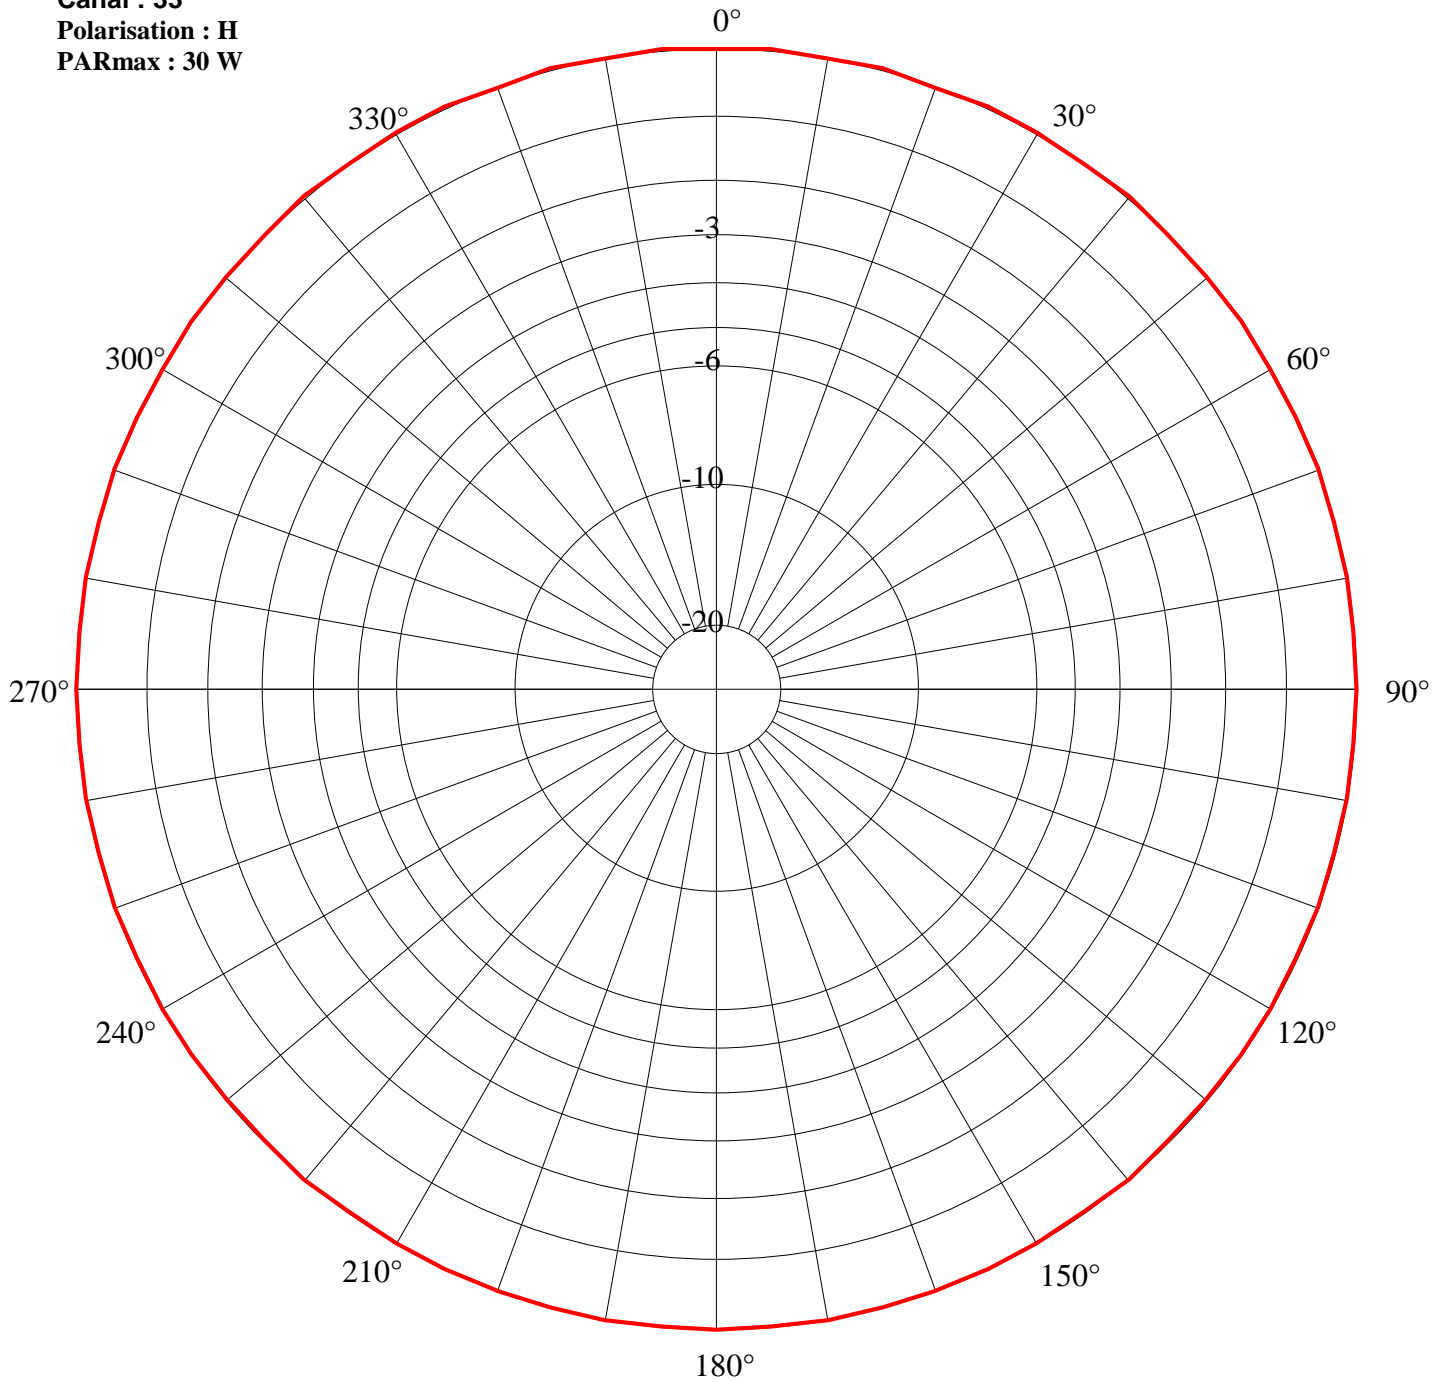

Station : SAINT-PERAY

Site : Agglomération

Canal : 30

Polarisation : H

PARmax : 30 W

Diagramme omnidirectionnel

Station : SAINT-PERAY

Site : Agglomération

Canal : 33

Polarisation : H

PARmax : 30 W

Diagramme omnidirectionnel

Station : SAINT-PERAY

Site : Agglomération

Canal : 49

Polarisation : H

PARmax : 30 W

Diagramme omnidirectionnel

Station : SAINT-PERAY

Site : Agglomération

Canal : 50

Polarisation : H

PARmax : 30 W

Diagramme omnidirectionnel

Canal : 55

Polarisation : H

PARmax : 30 W

Diagramme omnidirectionnel