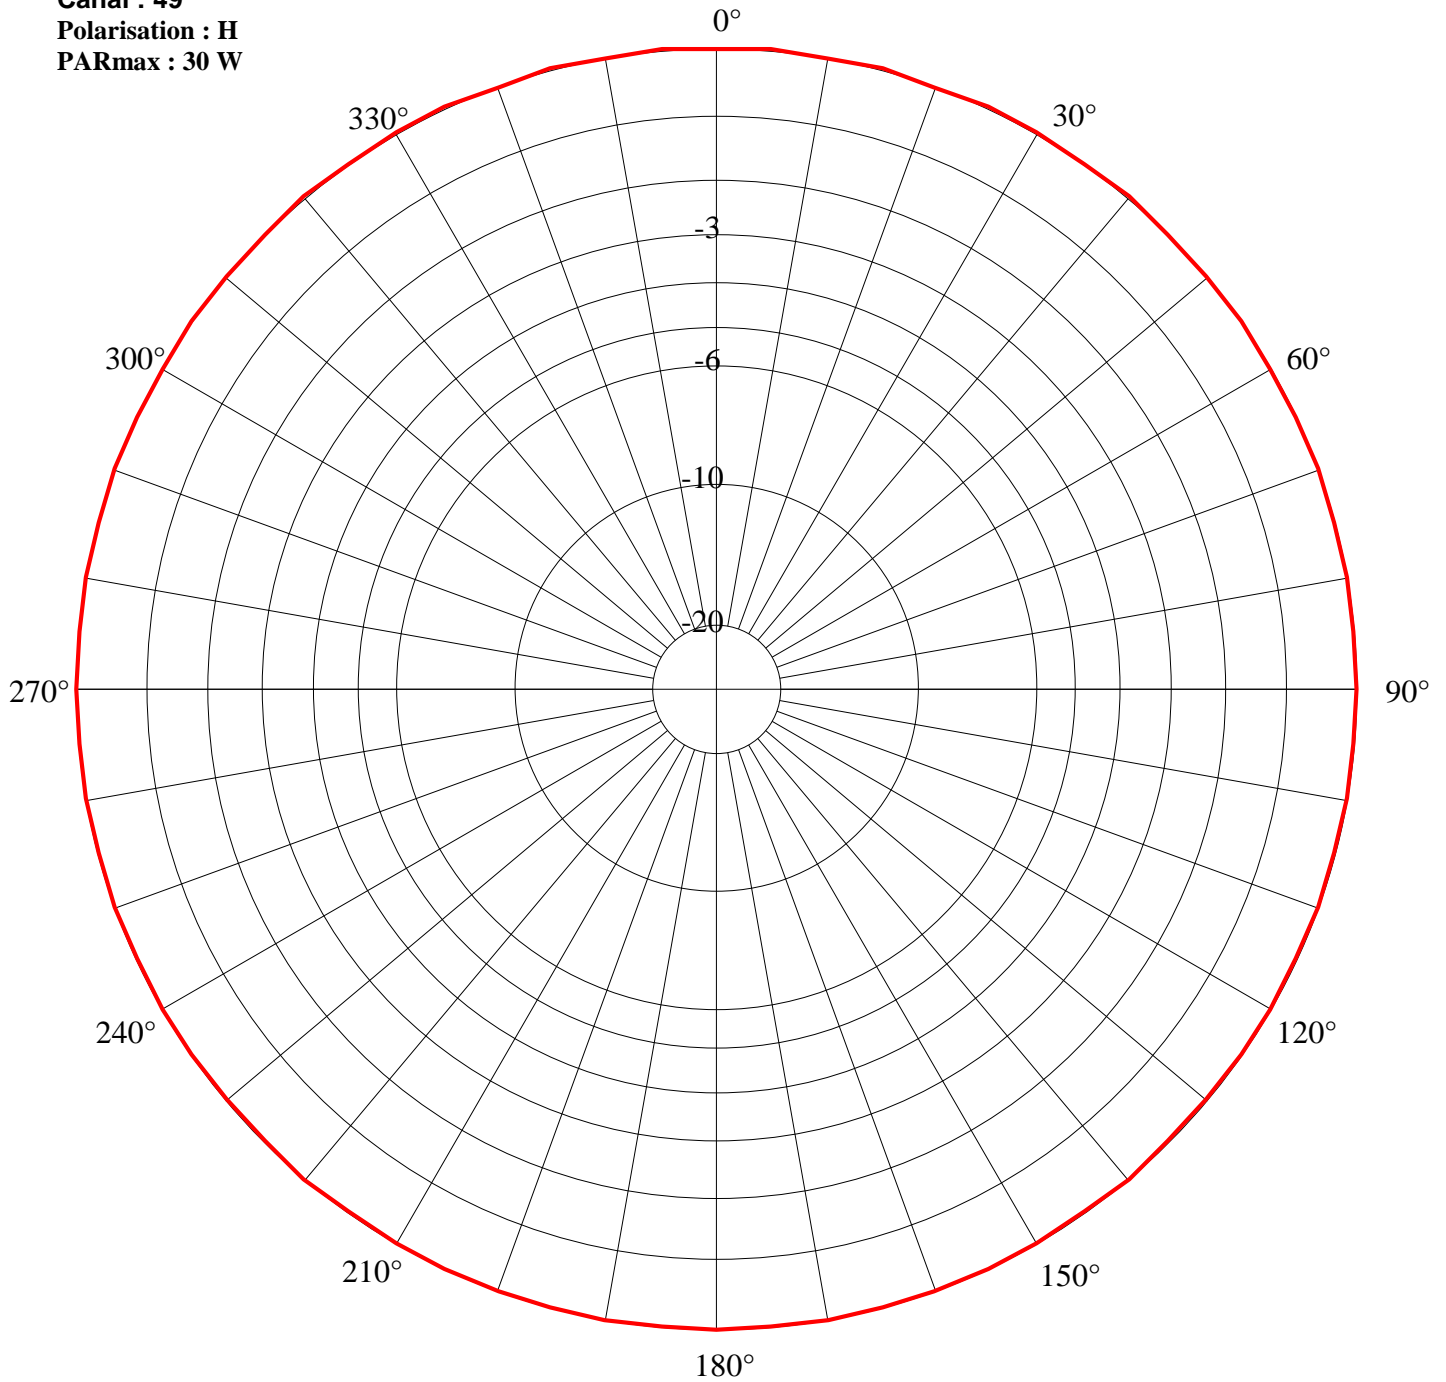

Canal : 33

Polarisation : H

PARmax : 30 W

Diagramme omnidirectionnel

Station : SAINT-PERAY

Site : Agglomération

Canal : 49

Polarisation : H

PARmax : 30 W

Diagramme omnidirectionnel

Station : SAINT-PERAY

Site : Agglomération

Canal : 50

Polarisation : H

PARmax : 30 W

Diagramme omnidirectionnel

Station : SAINT-PERAY

Site : Agglomération

Canal : 52

Polarisation : H

PARmax : 30 W

Diagramme omnidirectionnel

Station : SAINT-PERAY

Site : Agglomération

Canal : 55

Polarisation : H

PARmax : 30 W

Diagramme omnidirectionnel