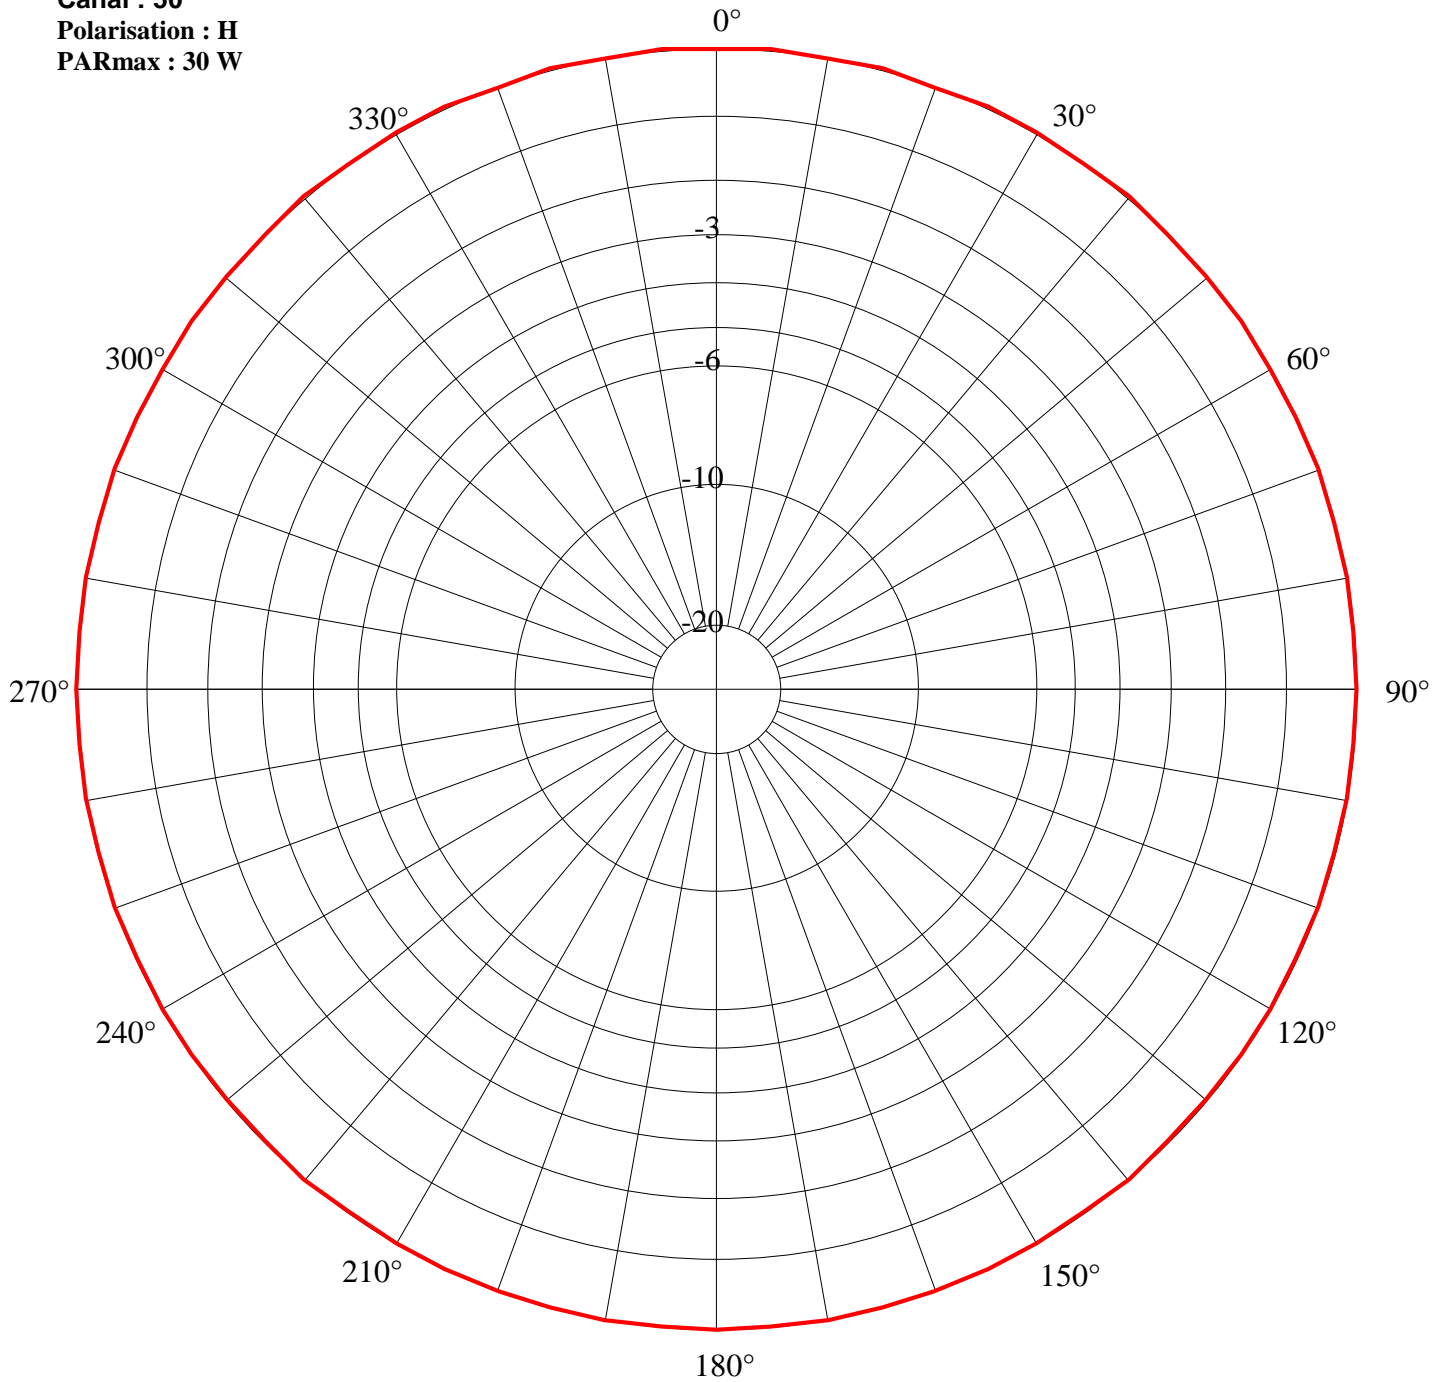

Canal : 33

Polarisation : H

PARmax : 30 W

Diagramme omnidirectionnel

Station : SAINT-PERAY

Site : Agglomération

Canal : 49

Polarisation : H

PARmax : 30 W

Diagramme omnidirectionnel

Station : SAINT-PERAY

Site : Agglomération

Canal : 50

Polarisation : H

PARmax : 30 W

Diagramme omnidirectionnel

Station : SAINT-PERAY

Site : Agglomération

Canal : 52

Polarisation : H

PARmax : 30 W

Diagramme omnidirectionnel

Station : SAINT-PERAY

Site : Agglomération

Canal : 55

Polarisation : H

PARmax : 30 W

Diagramme omnidirectionnel