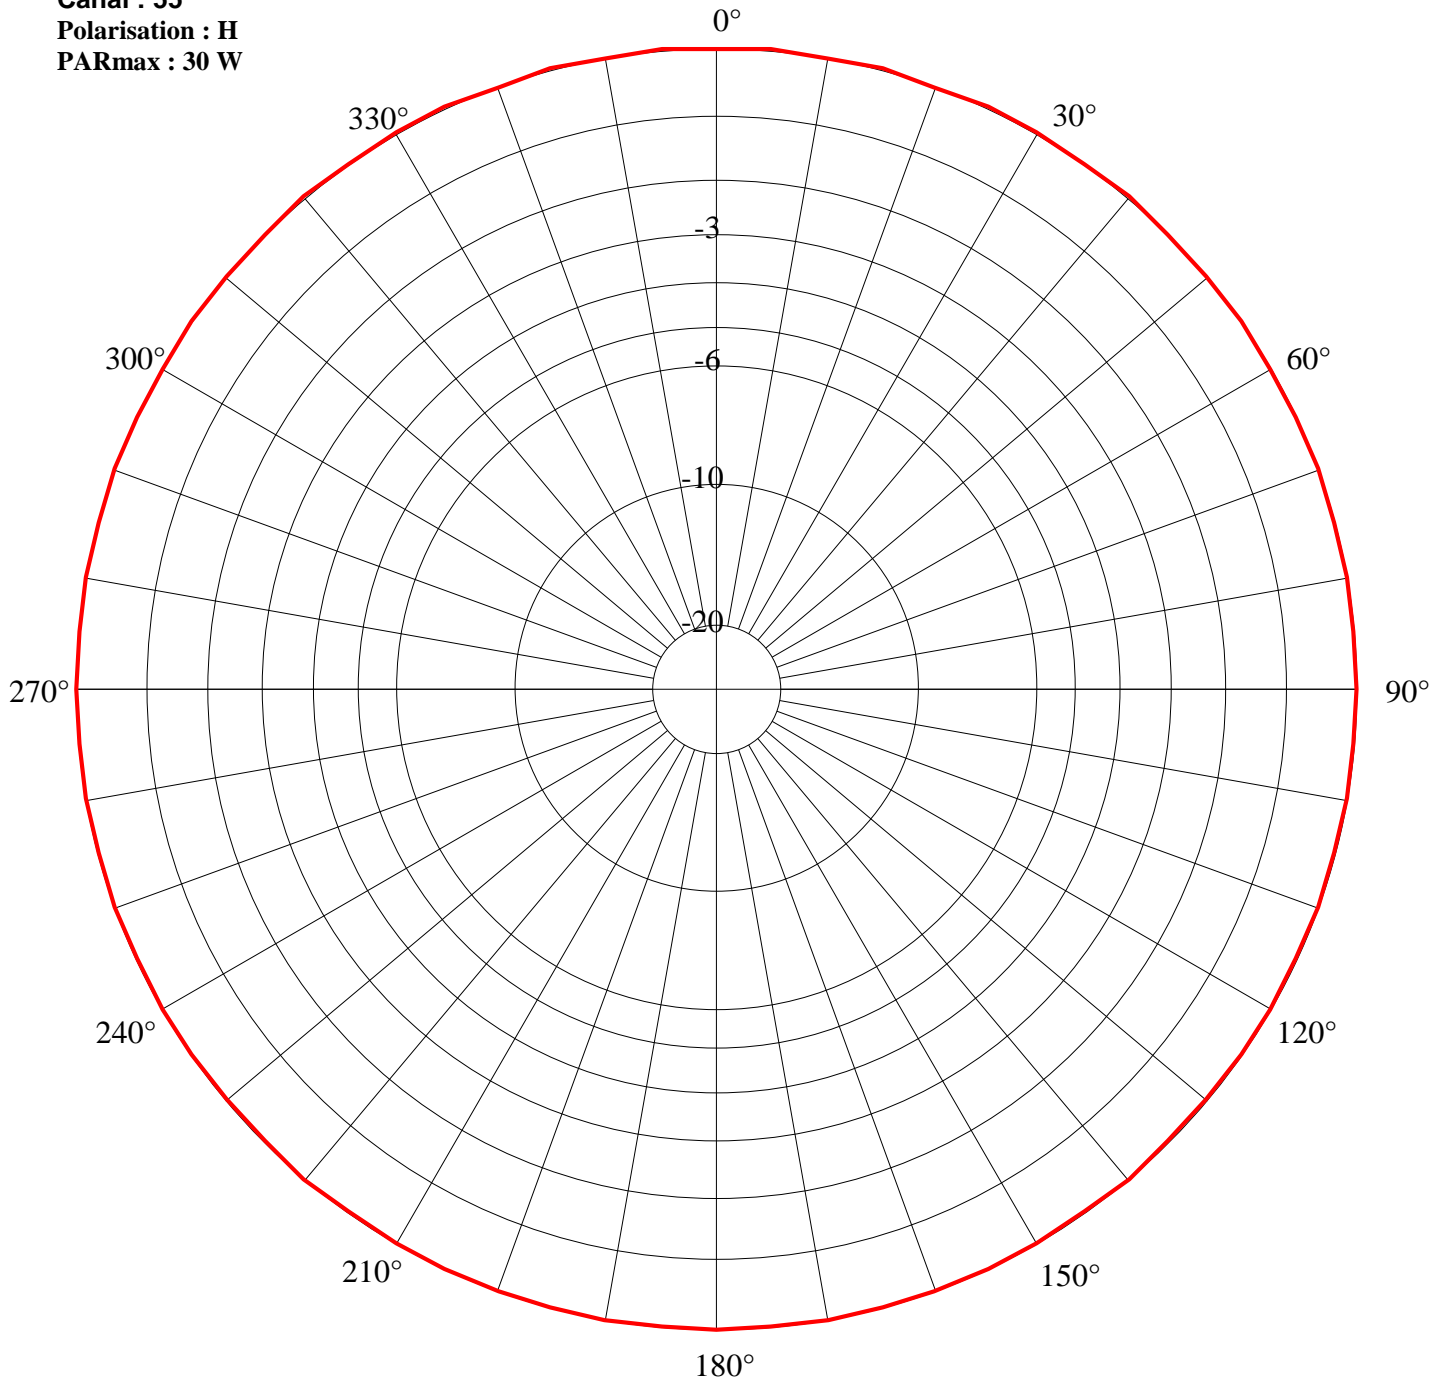

Canal : 33

Polarisation : H

PARmax : 30 W

Diagramme omnidirectionnel

Station : SAINT-PERAY

Site : Agglomération

Canal : 49

Polarisation : H

PARmax : 30 W

Diagramme omnidirectionnel

Station : SAINT-PERAY

Site : Agglomération

Canal : 50

Polarisation : H

PARmax : 30 W

Diagramme omnidirectionnel

Station : SAINT-PERAY

Site : Agglomération

Canal : 52

Polarisation : H

PARmax : 30 W

Diagramme omnidirectionnel

Station : SAINT-PERAY

Site : Agglomération

Canal : 55

Polarisation : H

PARmax : 30 W

Diagramme omnidirectionnel