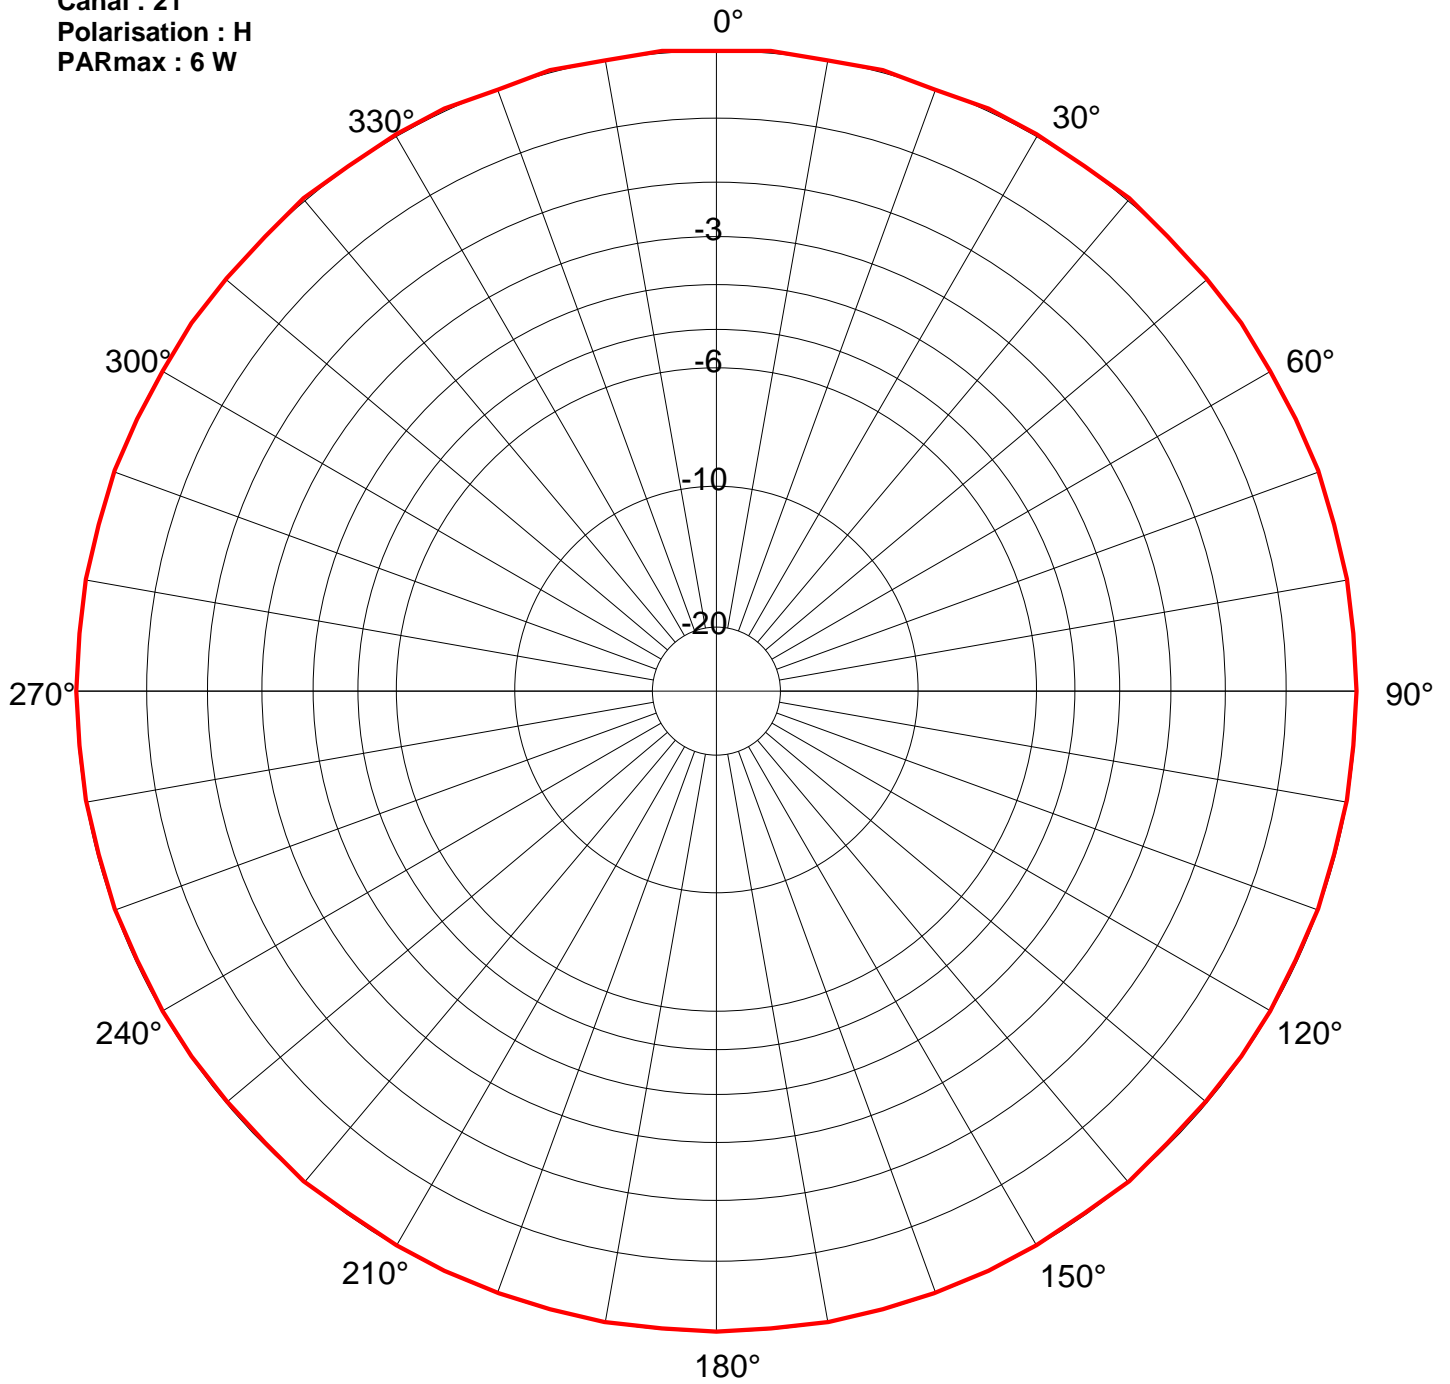

Station : *Provençères-Sur-Fave*

Site : Sud

Canal : 21

Polarisation : H

PARmax : 6 W

Station : *Provençères-Sur-Fave*

Site : Sud

Canal : 28

Polarisation : H

PARmax : 6 W

Station : *Provençères-Sur-Fave*

Site : Sud

Canal : 37

Polarisation : H

PARmax : 6 W

Station : *Provençères-Sur-Fave*

Site : Sud

Canal : 42

Polarisation : H

PARmax : 6 W

Station : *Provençères-Sur-Fave*

Site : Sud

Canal : 61

Polarisation : H

PARmax : 6 W