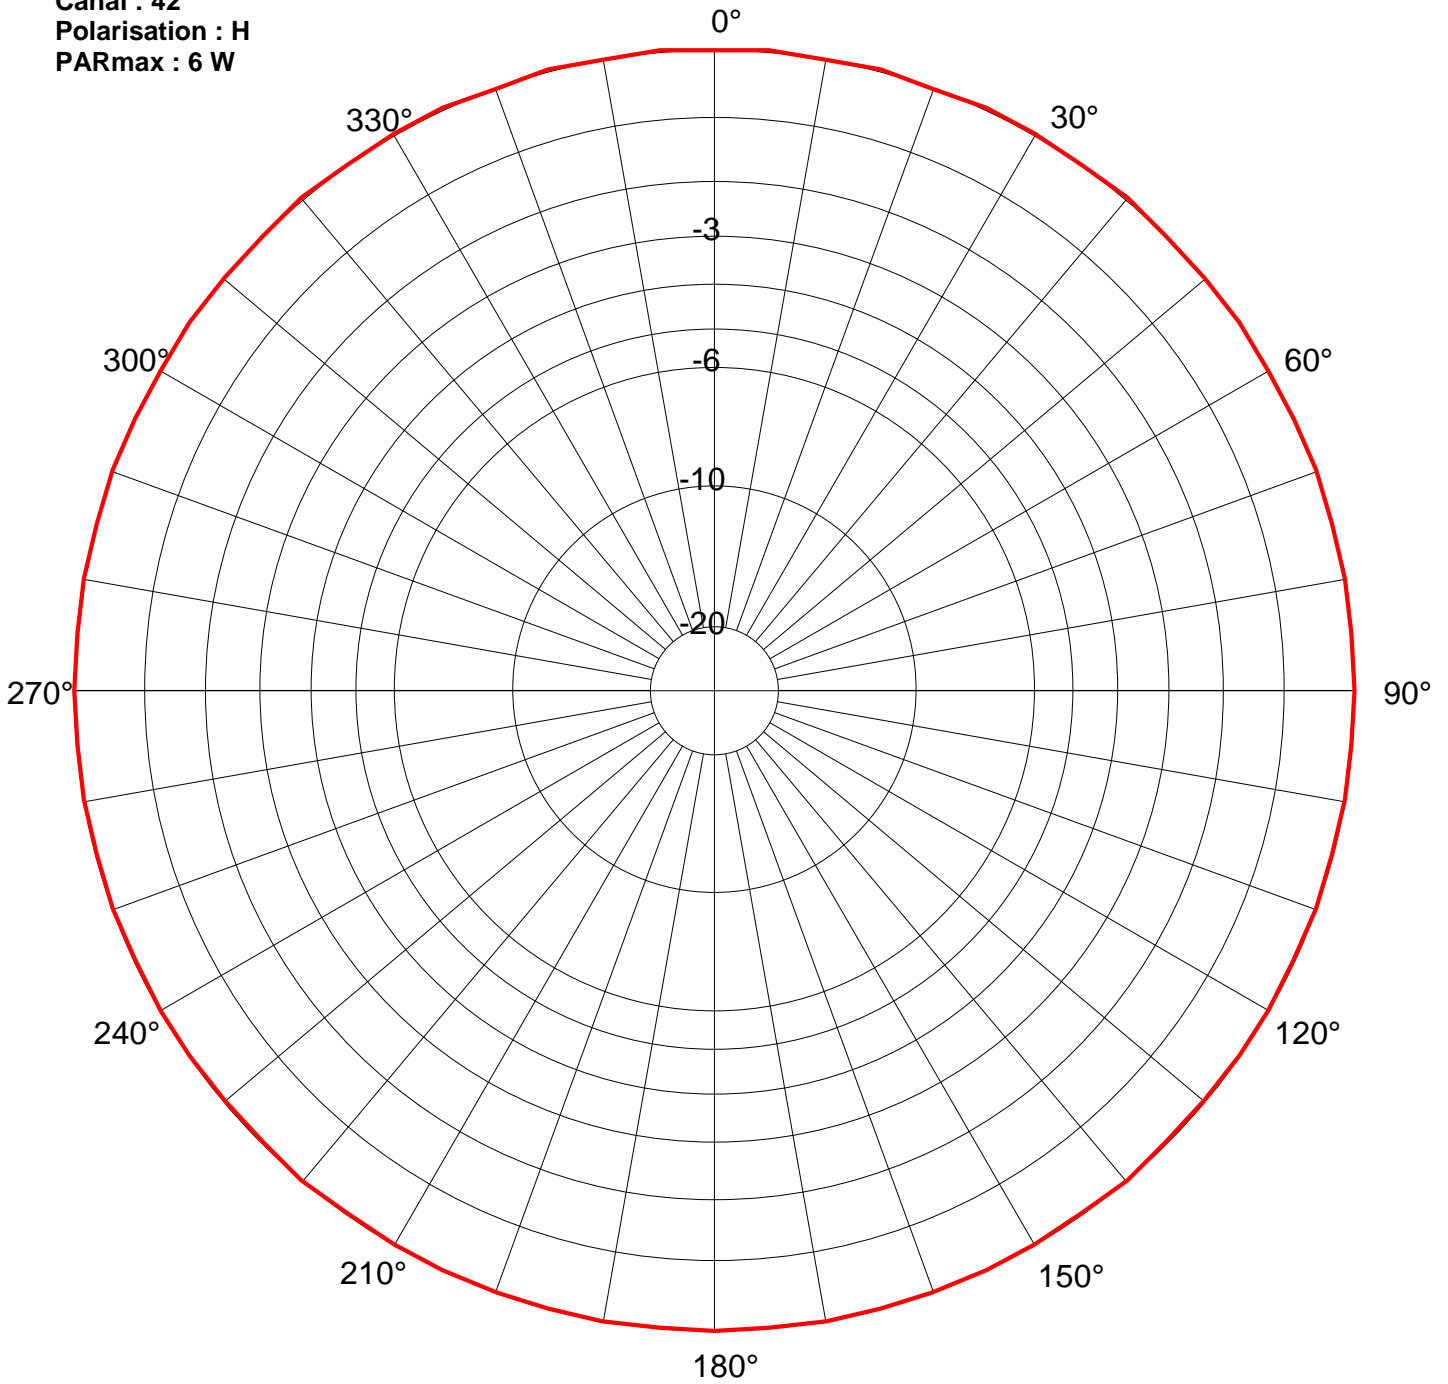

Station : *Provençères-Sur-Fave*

Site : Sud

Canal : 21

Polarisation : H

PARmax : 6 W

Station : *Provençères-Sur-Fave*

Site : Sud

Canal : 28

Polarisation : H

PARmax : 6 W

Station : *Provençères-Sur-Fave*

Site : Sud

Canal : 37

Polarisation : H

PARmax : 6 W

Station : *Provençères-Sur-Fave*

Site : Sud

Canal : 42

Polarisation : H

PARmax : 6 W

Station : *Provençères-Sur-Fave*

Site : Sud

Canal : 61

Polarisation : H