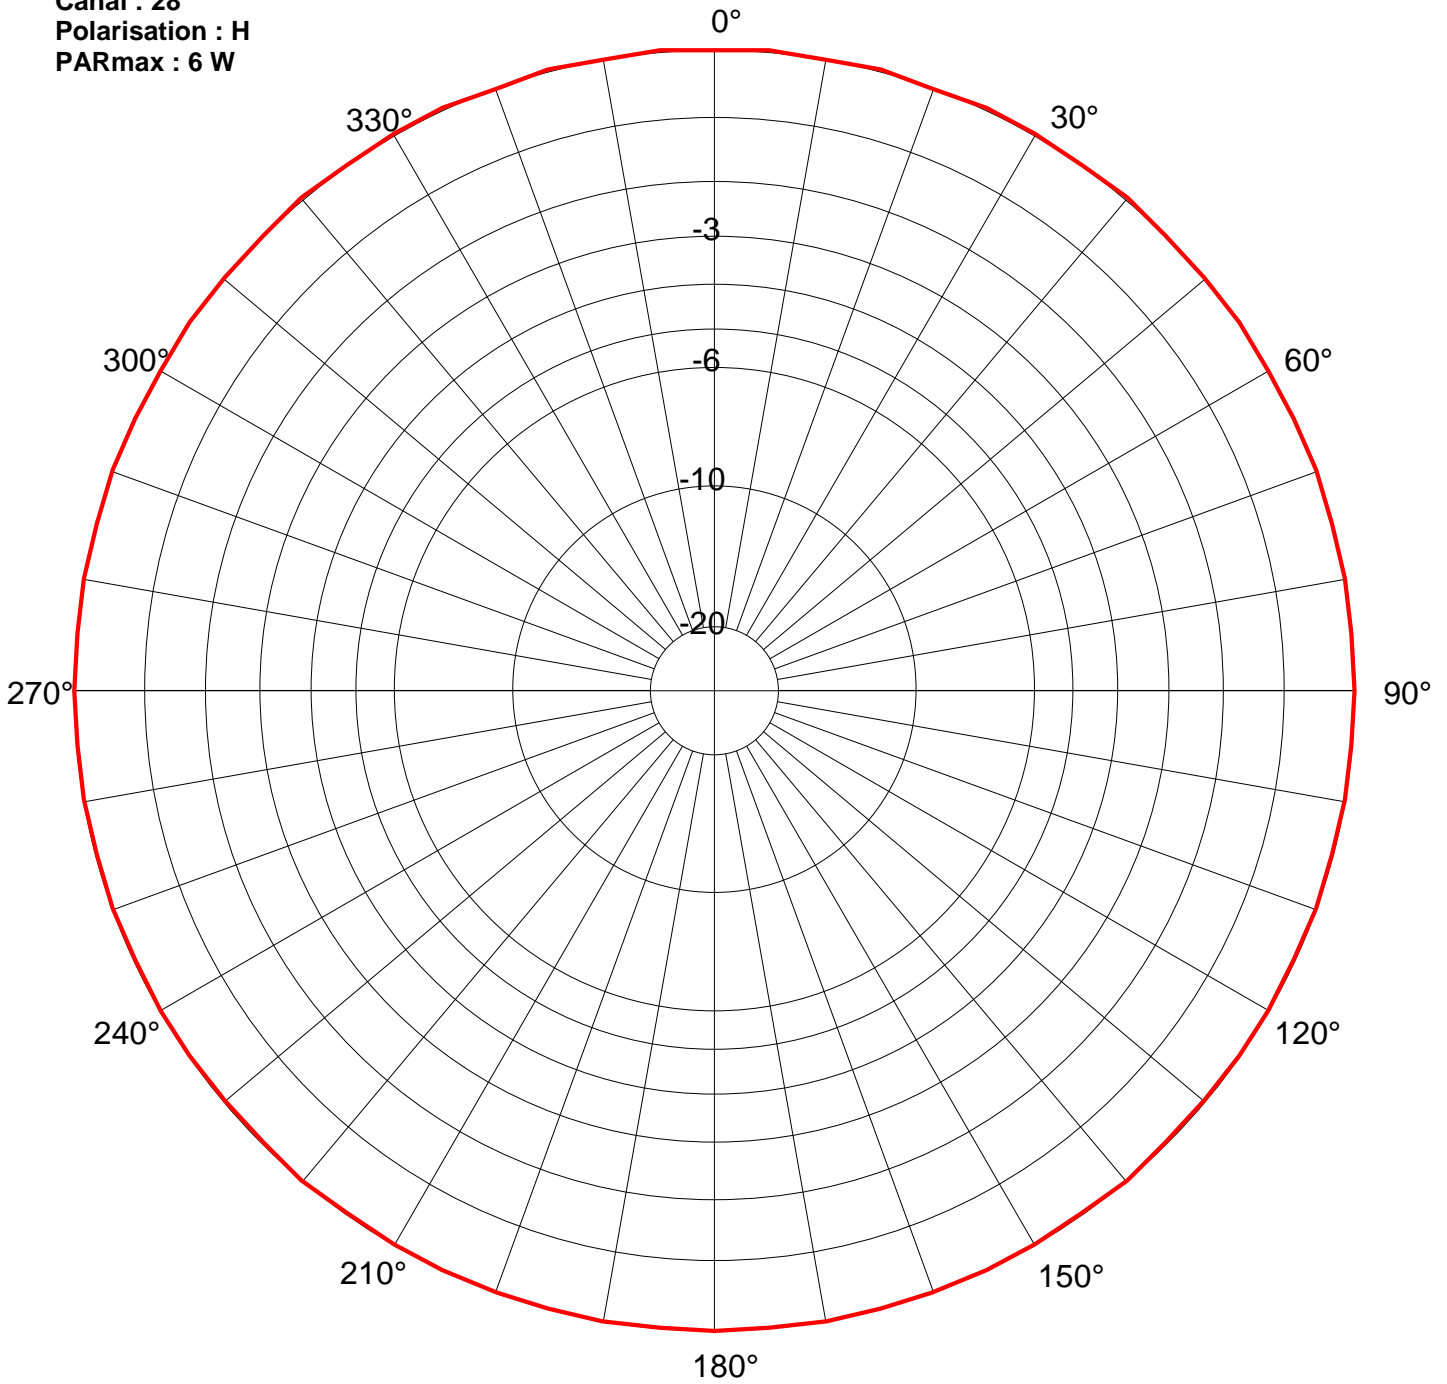

Station : *Provençères-Sur-Fave*

Site : Sud

Canal : 21

Polarisation : H

PARmax : 6 W

Station : *Provençères-Sur-Fave*

Site : Sud

Canal : 28

Polarisation : H

PARmax : 6 W

Station : *Provençères-Sur-Fave*

Site : Sud

Canal : 37

Polarisation : H

PARmax : 6 W

Station : *Provençères-Sur-Fave*

Site : Sud

Canal : 42

Polarisation : H

PARmax : 6 W

Station : *Provençères-Sur-Fave*

Site : Sud

Canal : 61

Polarisation : H

PARmax : 6 W