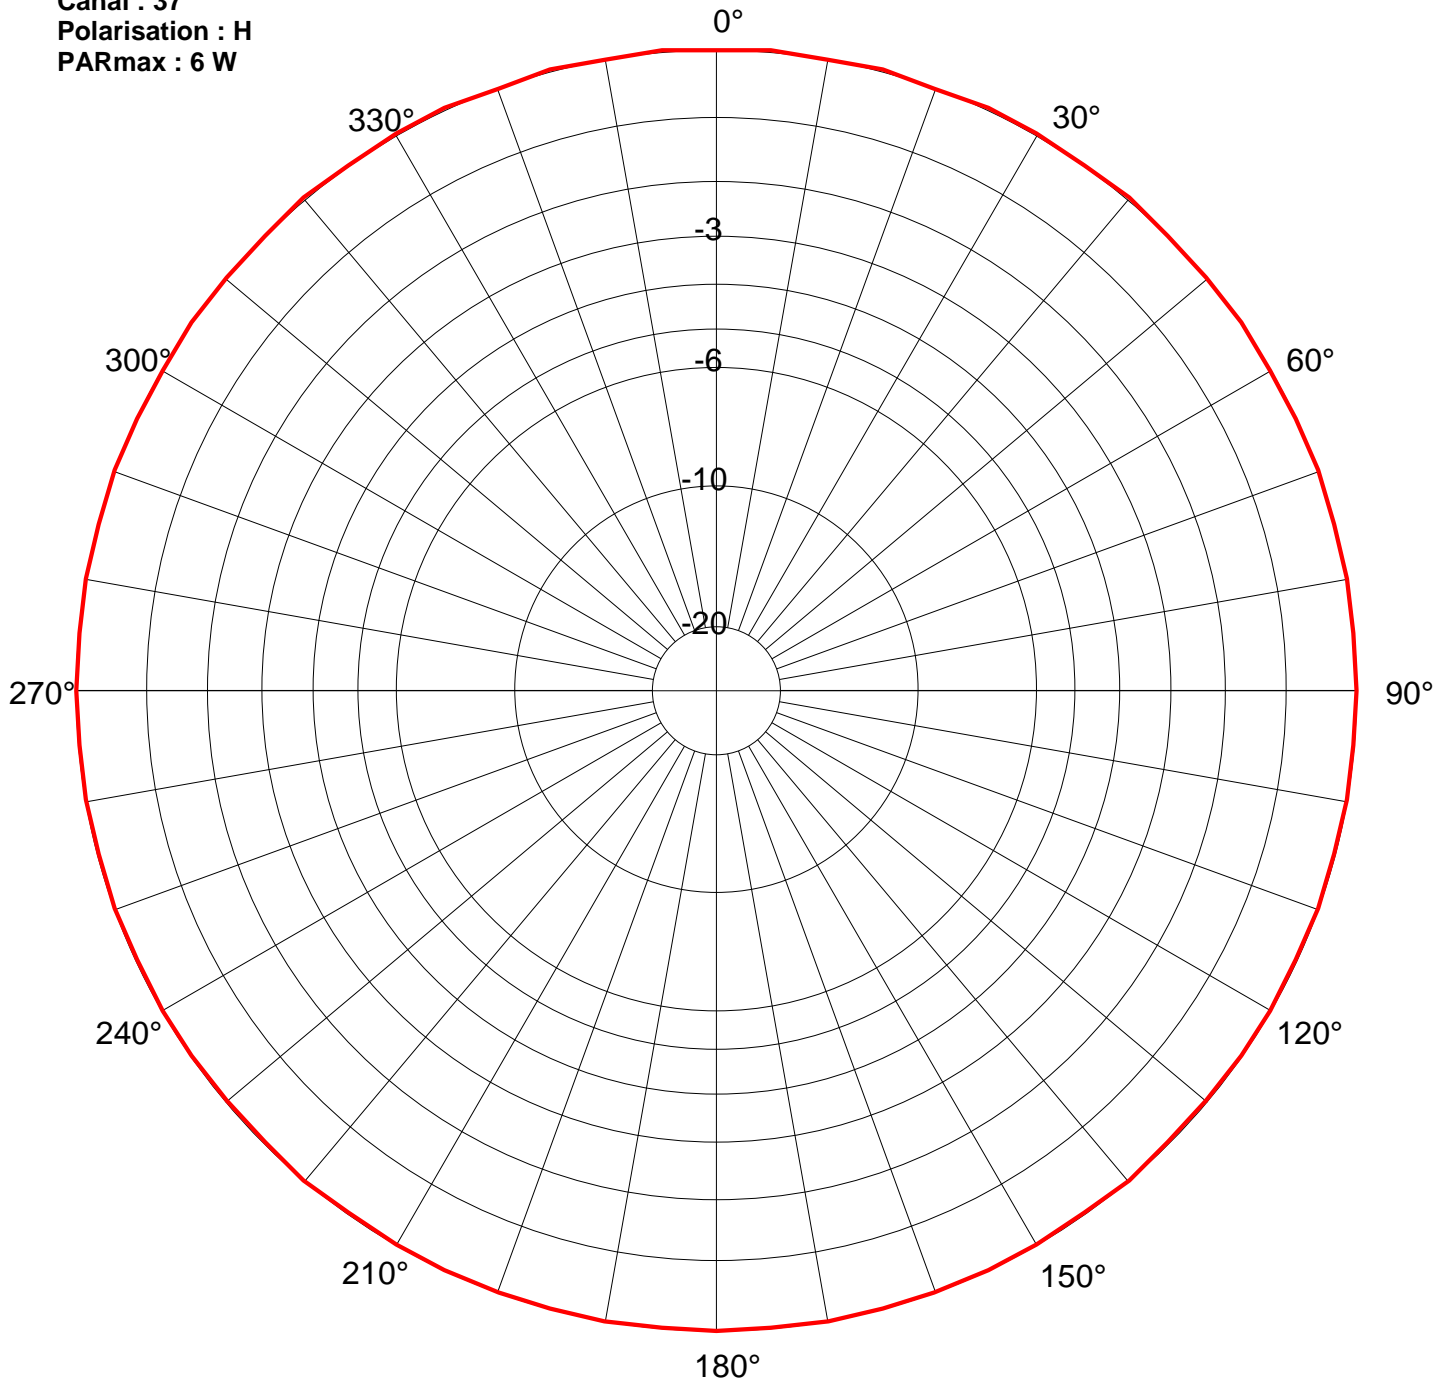

Station : *Provençères-Sur-Fave*

Site : Sud

Canal : 21

Polarisation : H

PARmax : 6 W

Station : *Provençères-Sur-Fave*

Site : Sud

Canal : 28

Polarisation : H

PARmax : 6 W

Station : *Provençères-Sur-Fave*

Site : Sud

Canal : 37

Polarisation : H

PARmax : 6 W

Station : *Provençères-Sur-Fave*

Site : Sud

Canal : 42

Polarisation : H

PARmax : 6 W

Station : *Provençères-Sur-Fave*

Site : Sud

Canal : 61

Polarisation : H