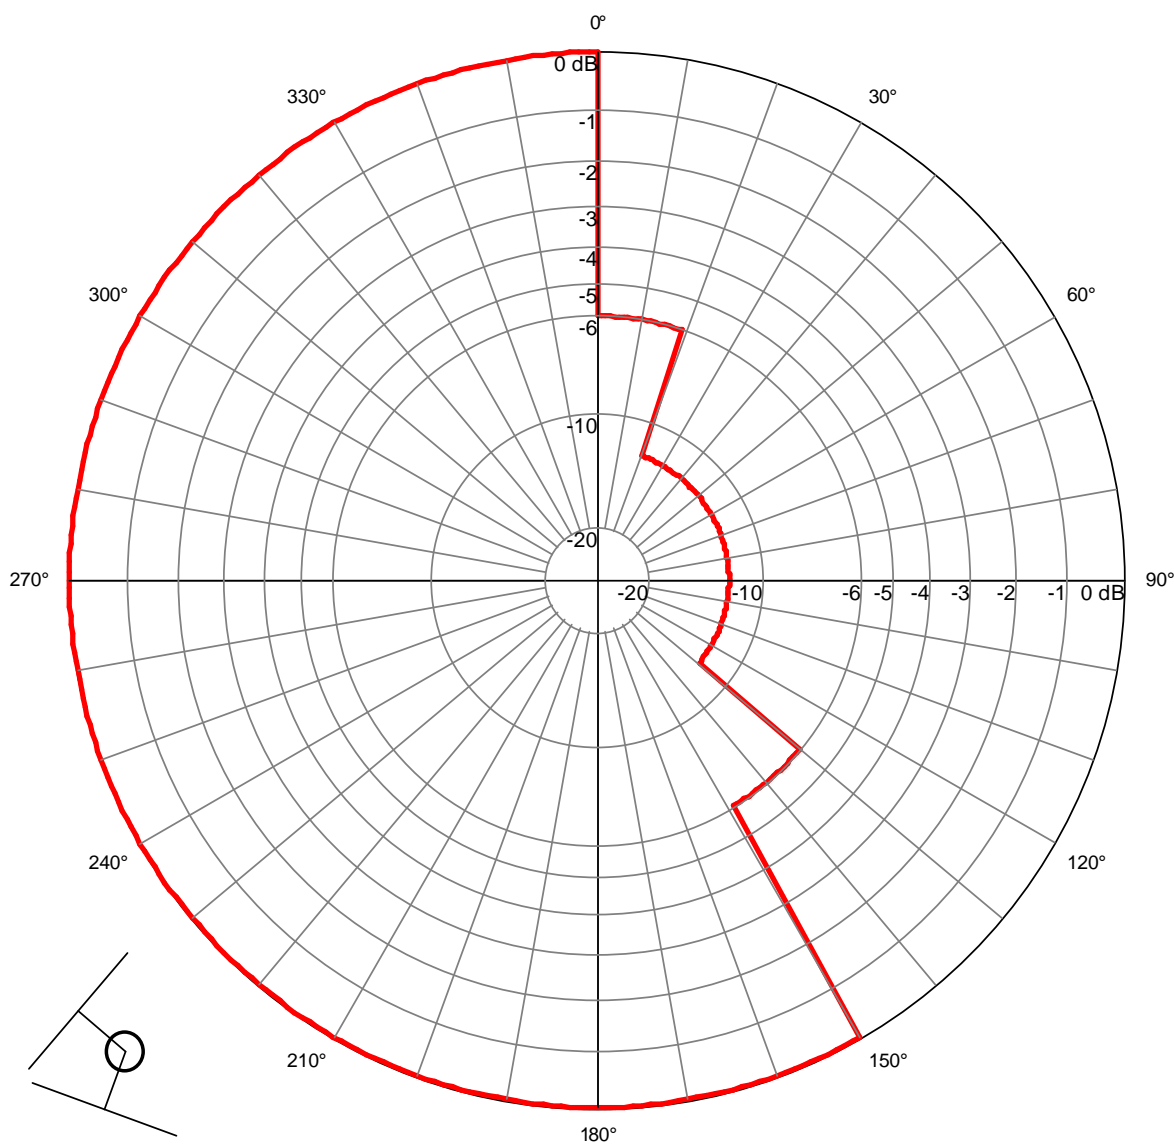

Azimut	Restriction
0 à 20°	6dB
20 à 130°	12dB
130 à 150°	6dB

Station : Neufchateau
Site : Agglomération
Canal : 58
Polarisation : H
PARmax : 5 W

Azimut	Restriction
0 à 20°	6dB
20 à 130°	12dB
130 à 150°	6dB

Station : Neufchateau
Site : Agglomération
Canal : 61
Polarisation : H
PARmax : 5 W

Azimut	Restriction
0 à 20°	6dB
20 à 130°	12dB
130 à 150°	6dB

Station : Neufchateau
Site : Agglomération
Canal : 64
Polarisation : H
PARmax : 5 W