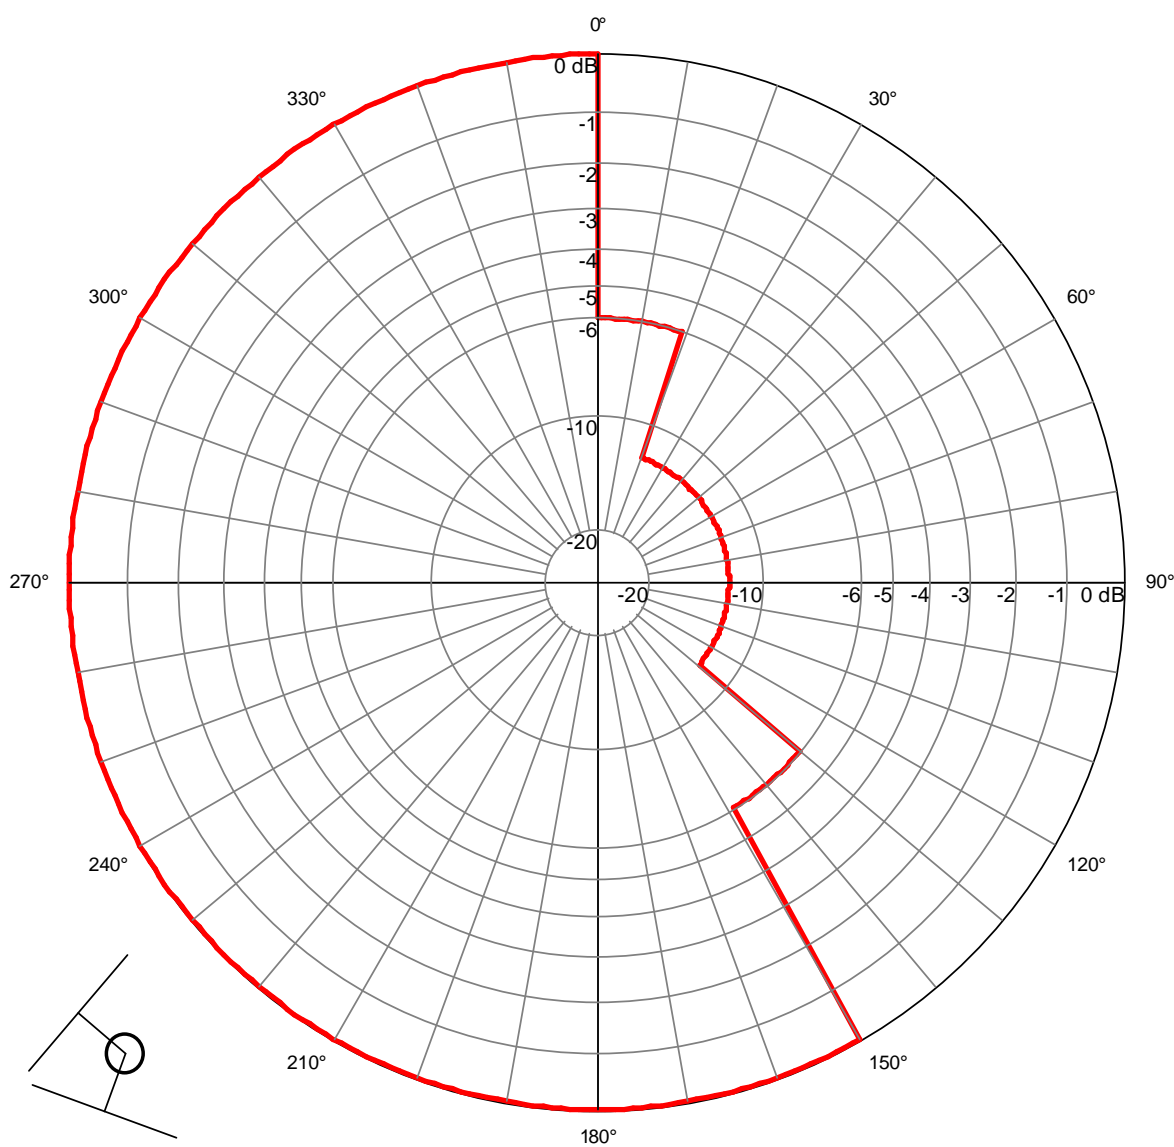

Station : Neufchateau
Site : Agglomération
Canal : 61
Polarisation : H
PARmax : 5 W

Azimut	Restriction
0 à 20°	6dB
20 à 130°	12dB
130 à 150°	6dB