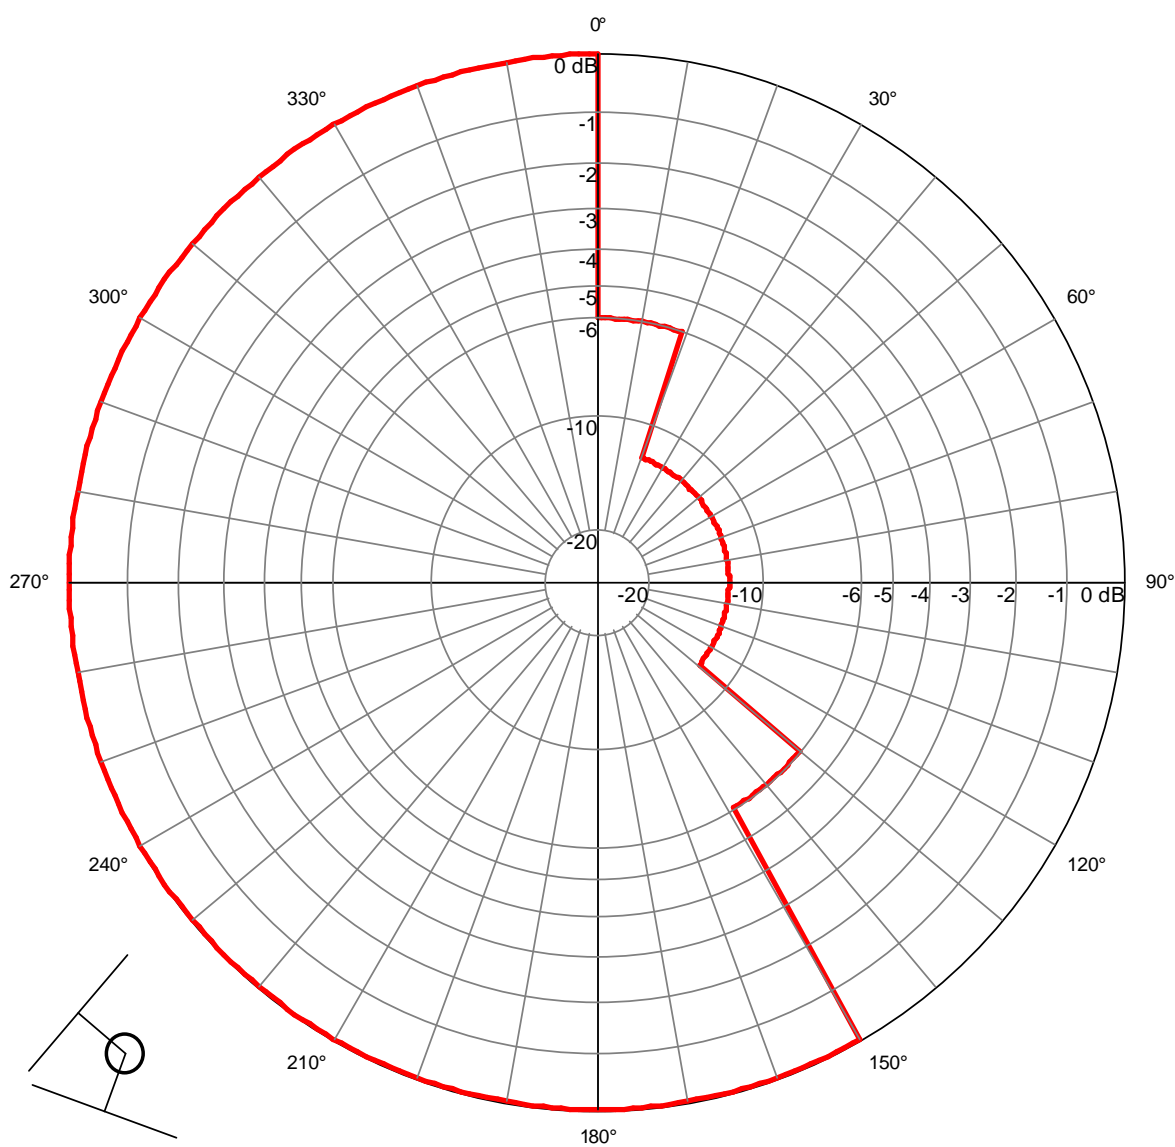

Station : **Neufchateau**

Site : **Agglomération**

Canal : **31**

Polarisation : **H**

PARmax : **5 W**

Azimut	Restriction
0 à 20°	6dB
20 à 130°	12dB
130 à 150°	6dB

Station : Neufchateau
Site : Agglomération
Canal : 37
Polarisation : H
PARmax : 5 W

Azimut	Restriction
0 à 20°	6dB
20 à 130°	12dB
130 à 150°	6dB

Station : Neufchateau
Site : Agglomération
Canal : 58
Polarisation : H
PARmax : 5 W

Azimut	Restriction
0 à 20°	6dB
20 à 130°	12dB
130 à 150°	6dB