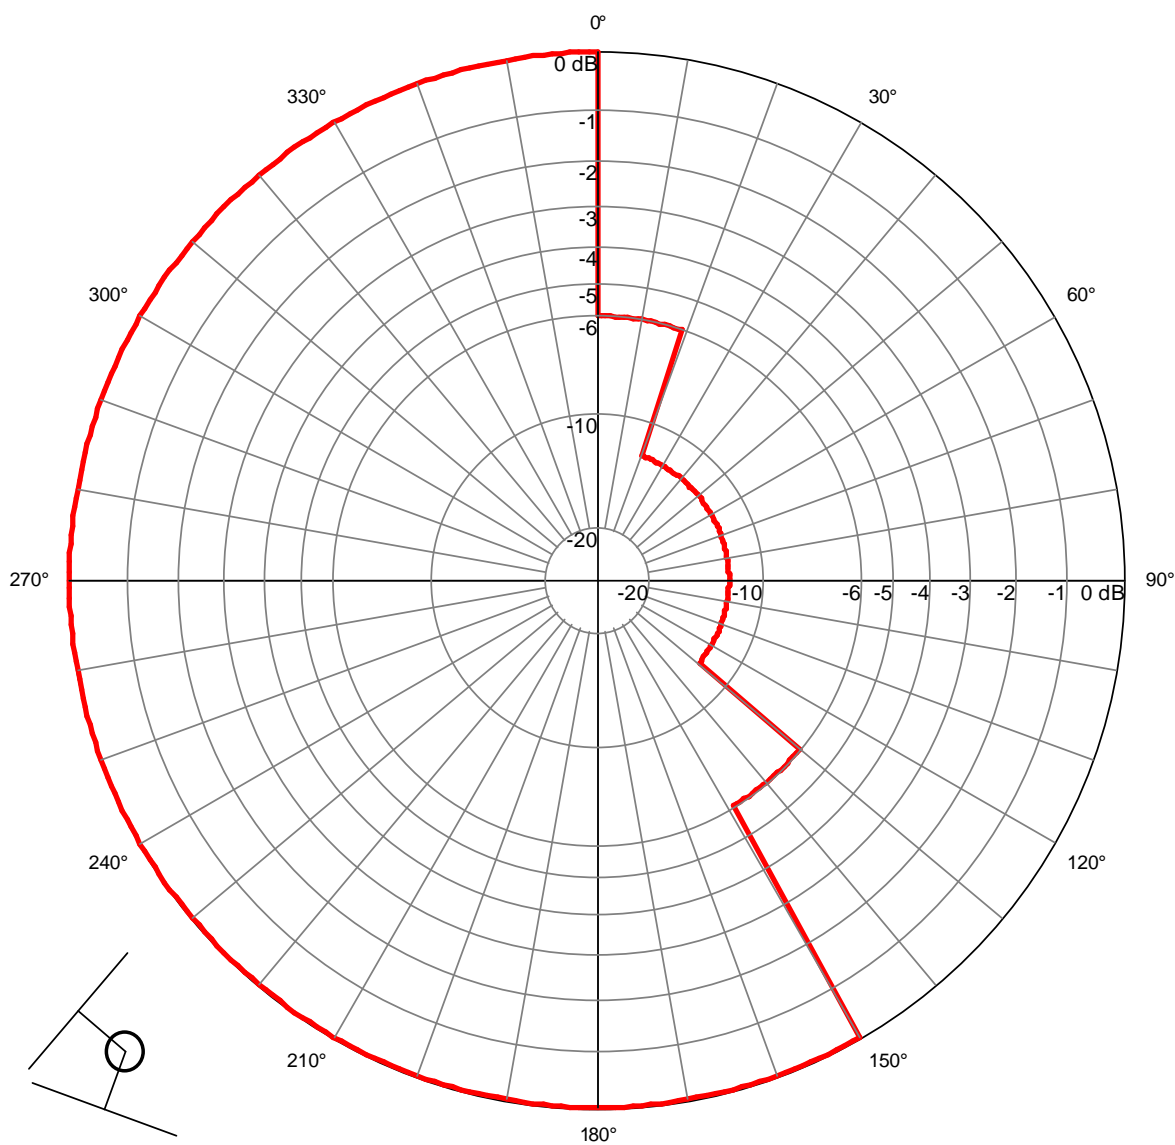

Station : **Neufchateau**

Site : **Agglomération**

Canal : **31**

Polarisation : **H**

PARmax : **5 W**

Azimut	Restriction
0 à 20°	6dB
20 à 130°	12dB
130 à 150°	6dB

Station : Neufchateau
Site : Agglomération
Canal : 37
Polarisation : H
PARmax : 5 W

Azimut	Restriction
0 à 20°	6dB
20 à 130°	12dB
130 à 150°	6dB

Station : Neufchateau
Site : Agglomération
Canal : 58
Polarisation : H
PARmax : 5 W

Azimut	Restriction
0 à 20°	6dB
20 à 130°	12dB
130 à 150°	6dB