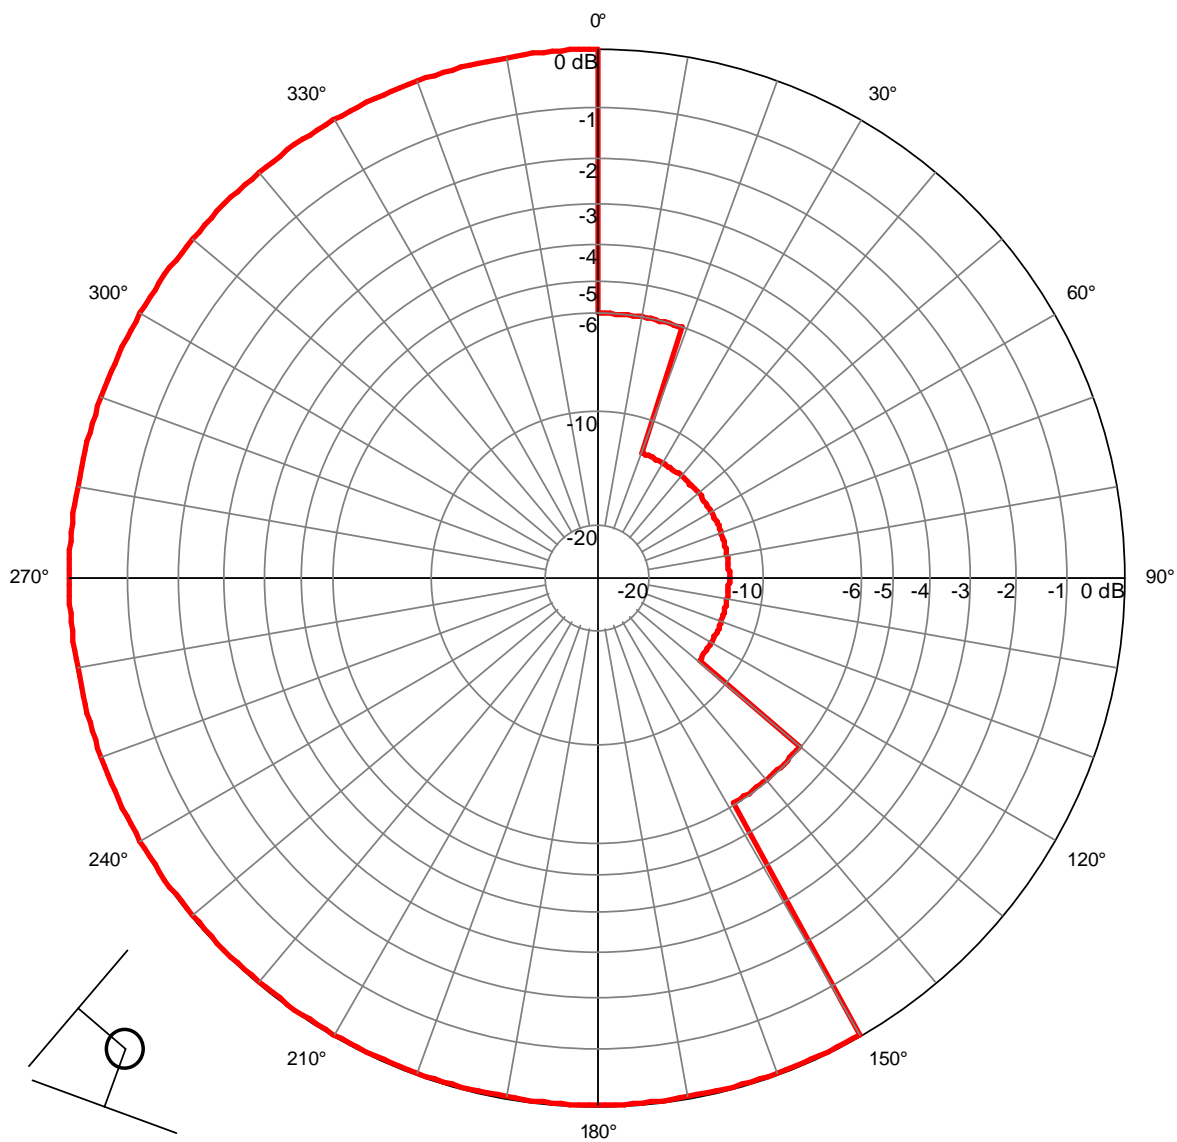

Station : **Neufchateau**

Site : **Agglomération**

Canal : **31**

Polarisation : **H**

PARmax : **5 W**

Azimut	Restriction
0 à 20°	6dB
20 à 130°	12dB
130 à 150°	6dB

Station : Neufchateau
Site : Agglomération
Canal : 37
Polarisation : H
PARmax : 5 W

Azimut	Restriction
0 à 20°	6dB
20 à 130°	12dB
130 à 150°	6dB

Station : Neufchateau
Site : Agglomération
Canal : 58
Polarisation : H
PARmax : 5 W

Azimut	Restriction
0 à 20°	6dB
20 à 130°	12dB
130 à 150°	6dB