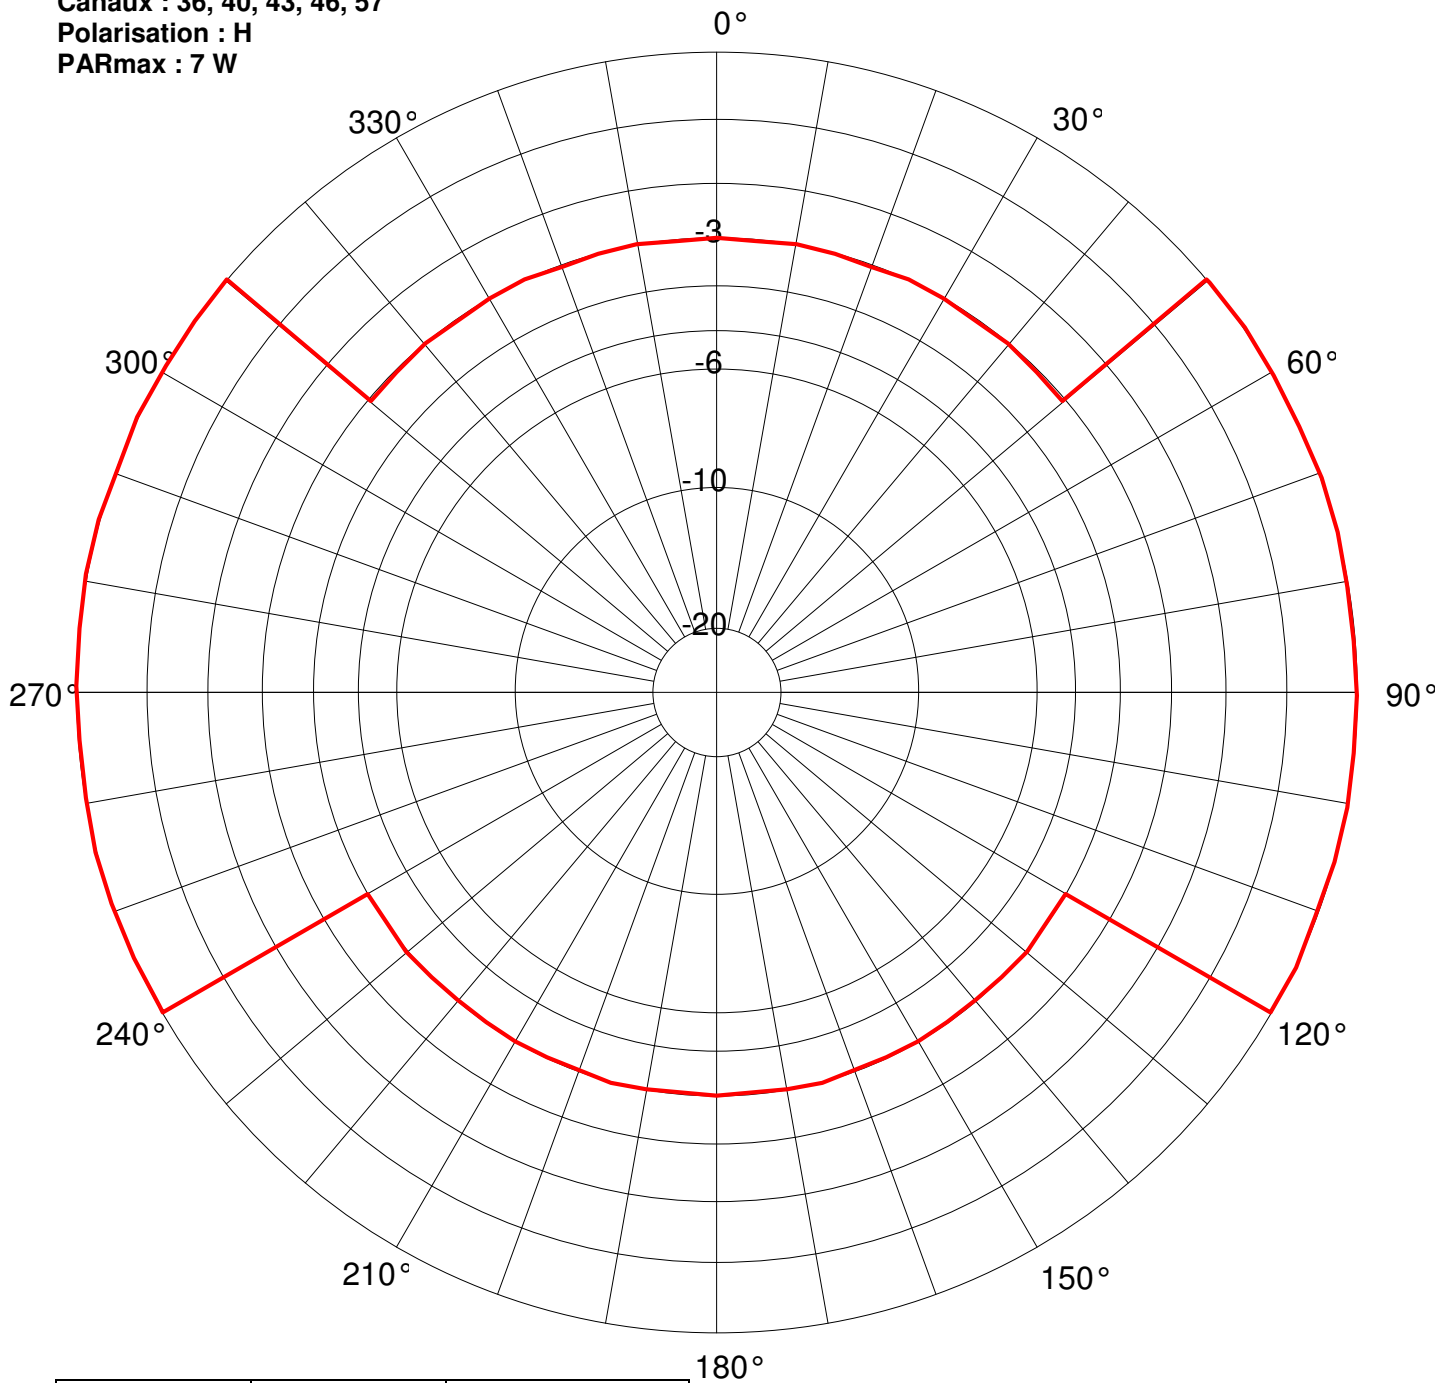

Station : **LES OLLIERES-SUR-EYRIEUX 1**
 Site : **Agglomération**
 Canaux : **36, 40, 43, 46, 57**
 Polarisation : **H**
 PARmax : **7 W**

Secteur/Azimut	Restriction	PAR résultante(W)
120/240	4	2,8
310/50	3	3,5