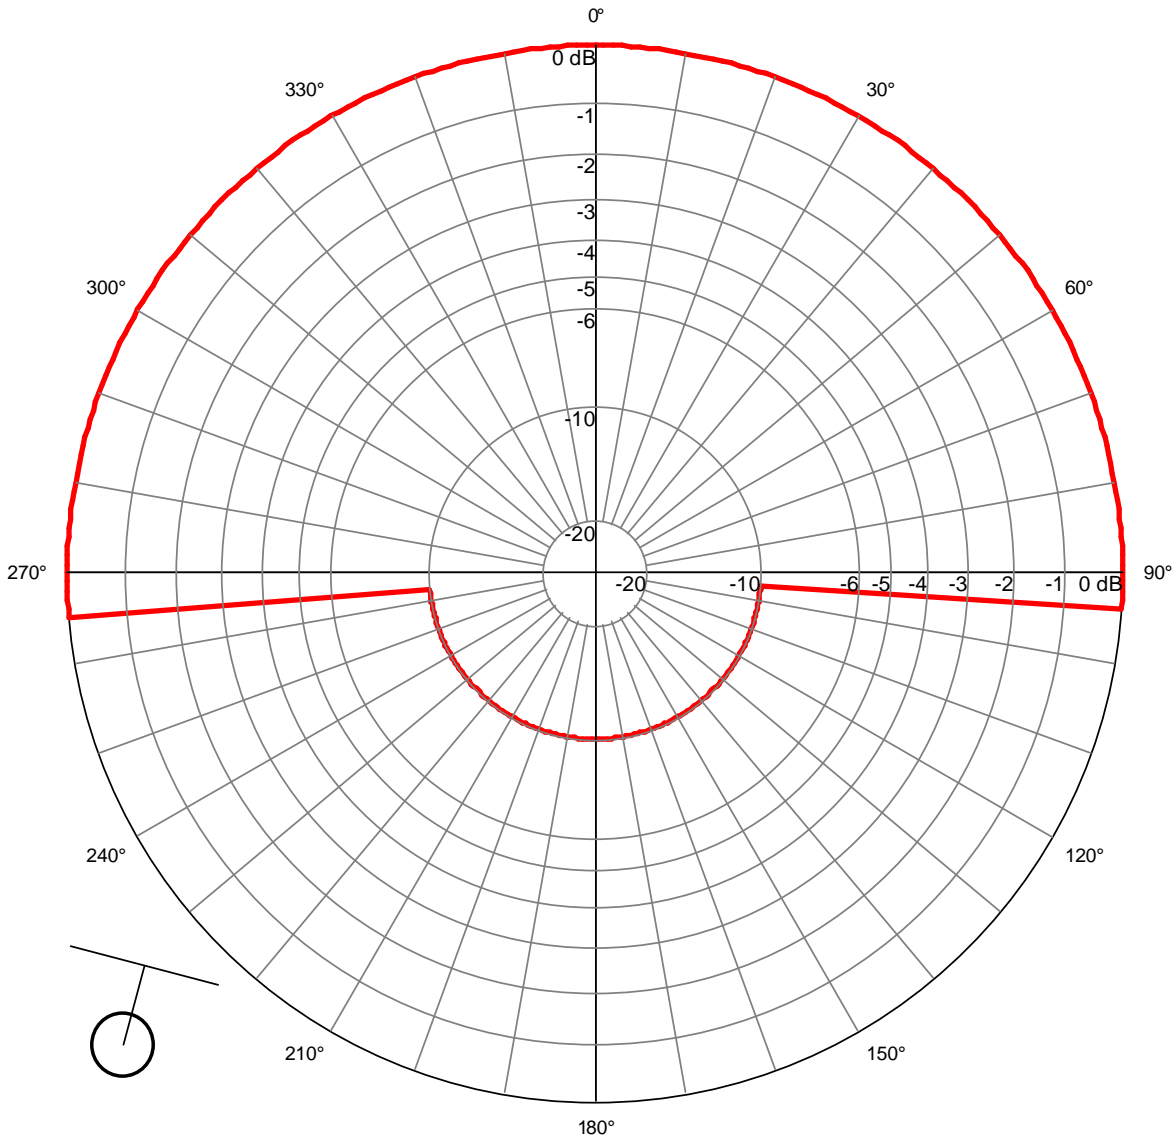

Station : Le Thillot
Site : Agglomération
Canal : 53
Polarisation : H
PARmax : 9 W

Azimut	Restriction
95° à 265°	10dB

Station : Le Thillot
Site : Agglomération
Canal : 55
Polarisation : H
PARmax : 9 W

Azimut	Restriction
95° à 265°	10dB

Station : Le Thillot
Site : Agglomération
Canal : 64
Polarisation : H
PARmax : 9 W

Azimut	Restriction
95° à 265°	10dB