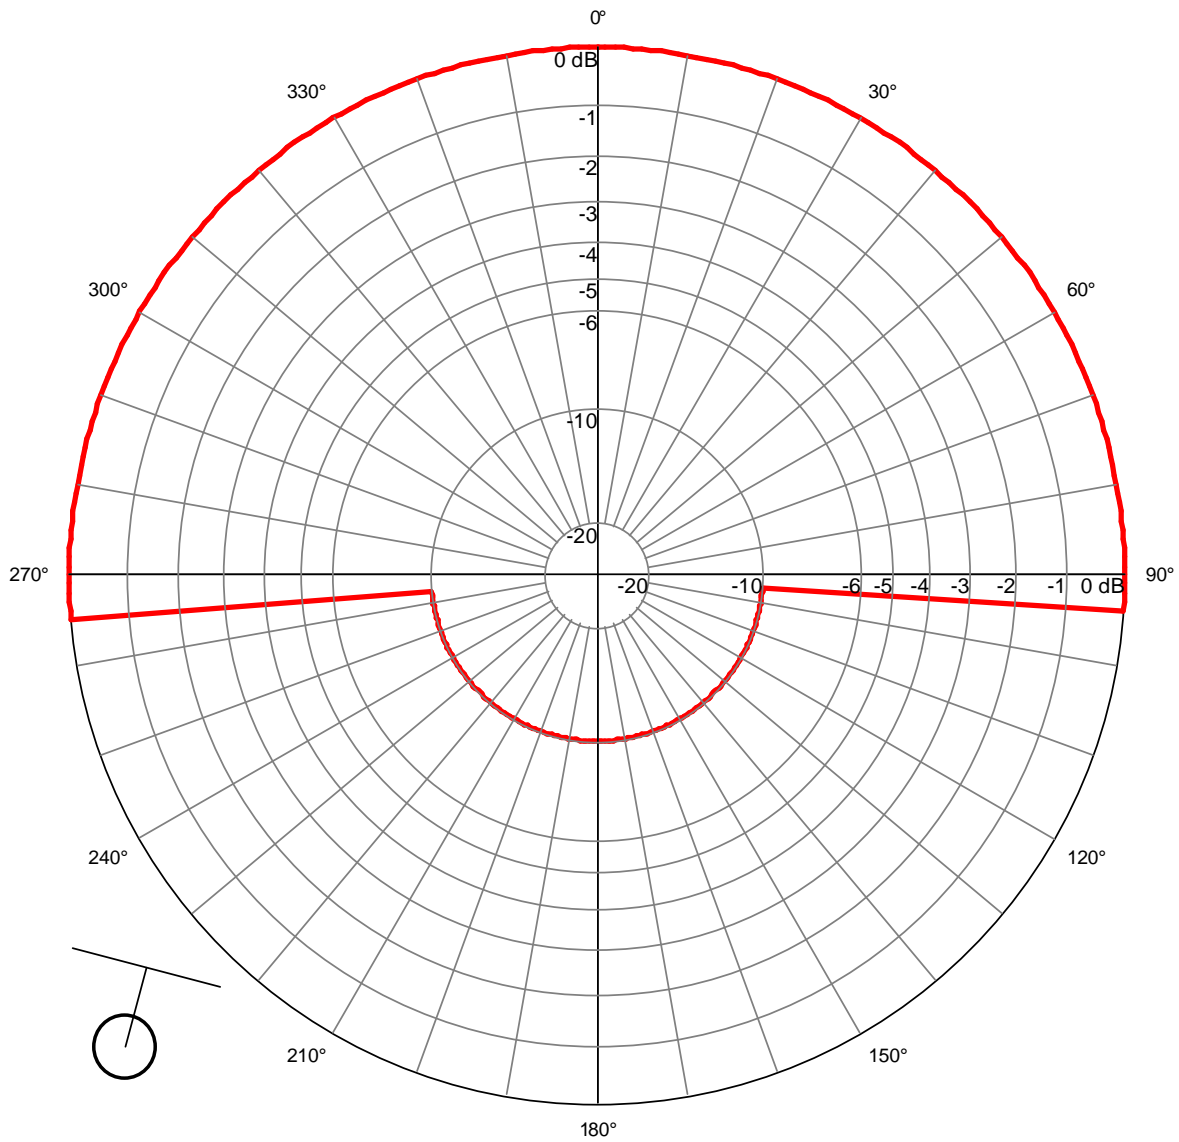

Station : Le Thillot
Site : Agglomération
Canal : 47
Polarisation : H
PARmax : 9 W

Azimut	Restriction
95° à 265°	10dB

Station : Le Thillot
Site : Agglomération
Canal : 52
Polarisation : H
PARmax : 9 W

Azimut	Restriction
95° à 265°	10dB

Station : Le Thillot
Site : Agglomération
Canal : 53
Polarisation : H
PARmax : 9 W

Azimut	Restriction
95° à 265°	10dB

Station : Le Thillot
Site : Agglomération
Canal : 55
Polarisation : H
PARmax : 9 W

Azimut	Restriction
95° à 265°	10dB

Station : Le Thillot
Site : Agglomération
Canal : 64
Polarisation : H
PARmax : 9 W

Azimut	Restriction
95° à 265°	10dB