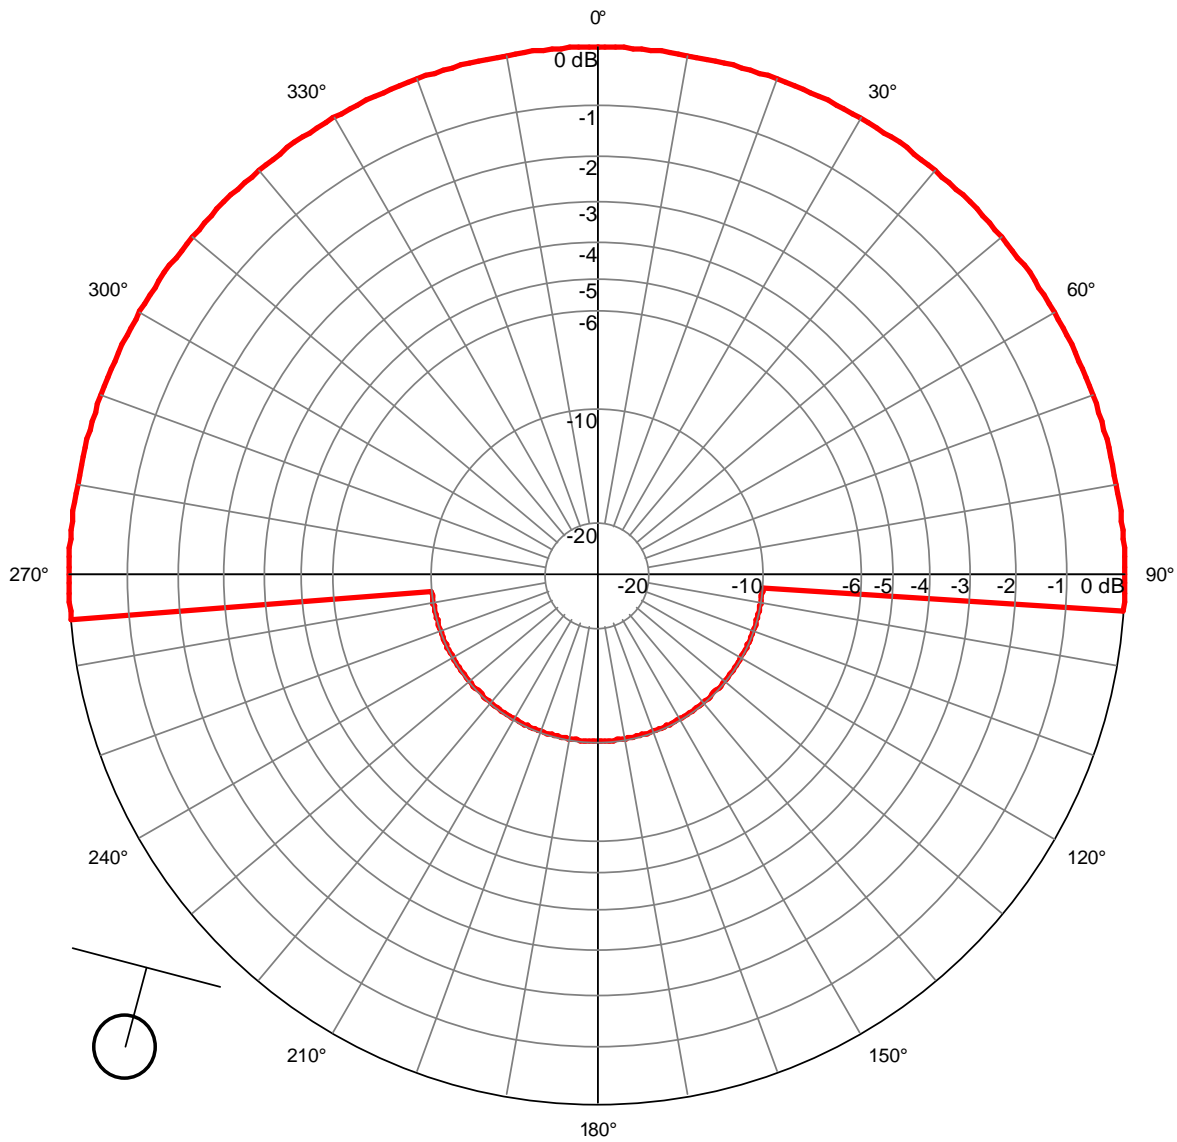

Station : Le Thillot
Site : Agglomération
Canal : 47
Polarisation : H
PARmax : 9 W

Azimut	Restriction
95° à 265°	10dB

Station : Le Thillot
Site : Agglomération
Canal : 52
Polarisation : H
PARmax : 9 W

Azimut	Restriction
95° à 265°	10dB

Station : Le Thillot
Site : Agglomération
Canal : 53
Polarisation : H
PARmax : 9 W

Azimut	Restriction
95° à 265°	10dB

Station : Le Thillot
Site : Agglomération
Canal : 55
Polarisation : H
PARmax : 9 W

Azimut	Restriction
95° à 265°	10dB

Station : Le Thillot
Site : Agglomération
Canal : 64
Polarisation : H
PARmax : 9 W

Azimut	Restriction
95° à 265°	10dB