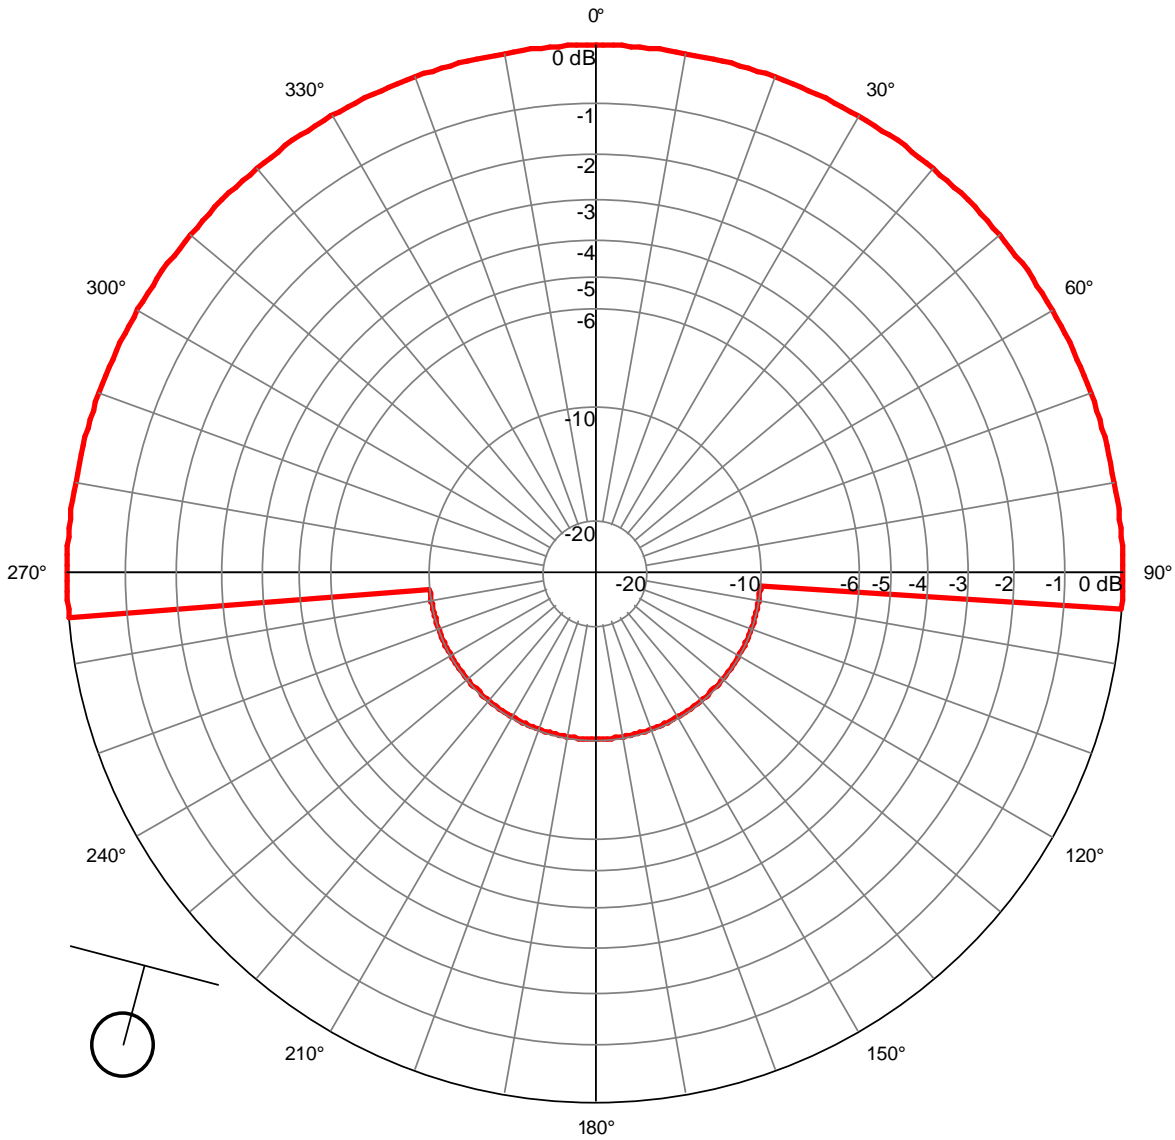

Station : Le Thillot
Site : Agglomération
Canal : 47
Polarisation : H
PARmax : 9 W

Azimut	Restriction
95° à 265°	10dB

Station : Le Thillot
Site : Agglomération
Canal : 52
Polarisation : H
PARmax : 9 W

Azimut	Restriction
95° à 265°	10dB

Station : Le Thillot
Site : Agglomération
Canal : 53
Polarisation : H
PARmax : 9 W

Azimut	Restriction
95° à 265°	10dB

Station : Le Thillot
Site : Agglomération
Canal : 55
Polarisation : H
PARmax : 9 W

Azimut	Restriction
95° à 265°	10dB

Station : Le Thillot
Site : Agglomération
Canal : 64
Polarisation : H
PARmax : 9 W

Azimut	Restriction
95° à 265°	10dB