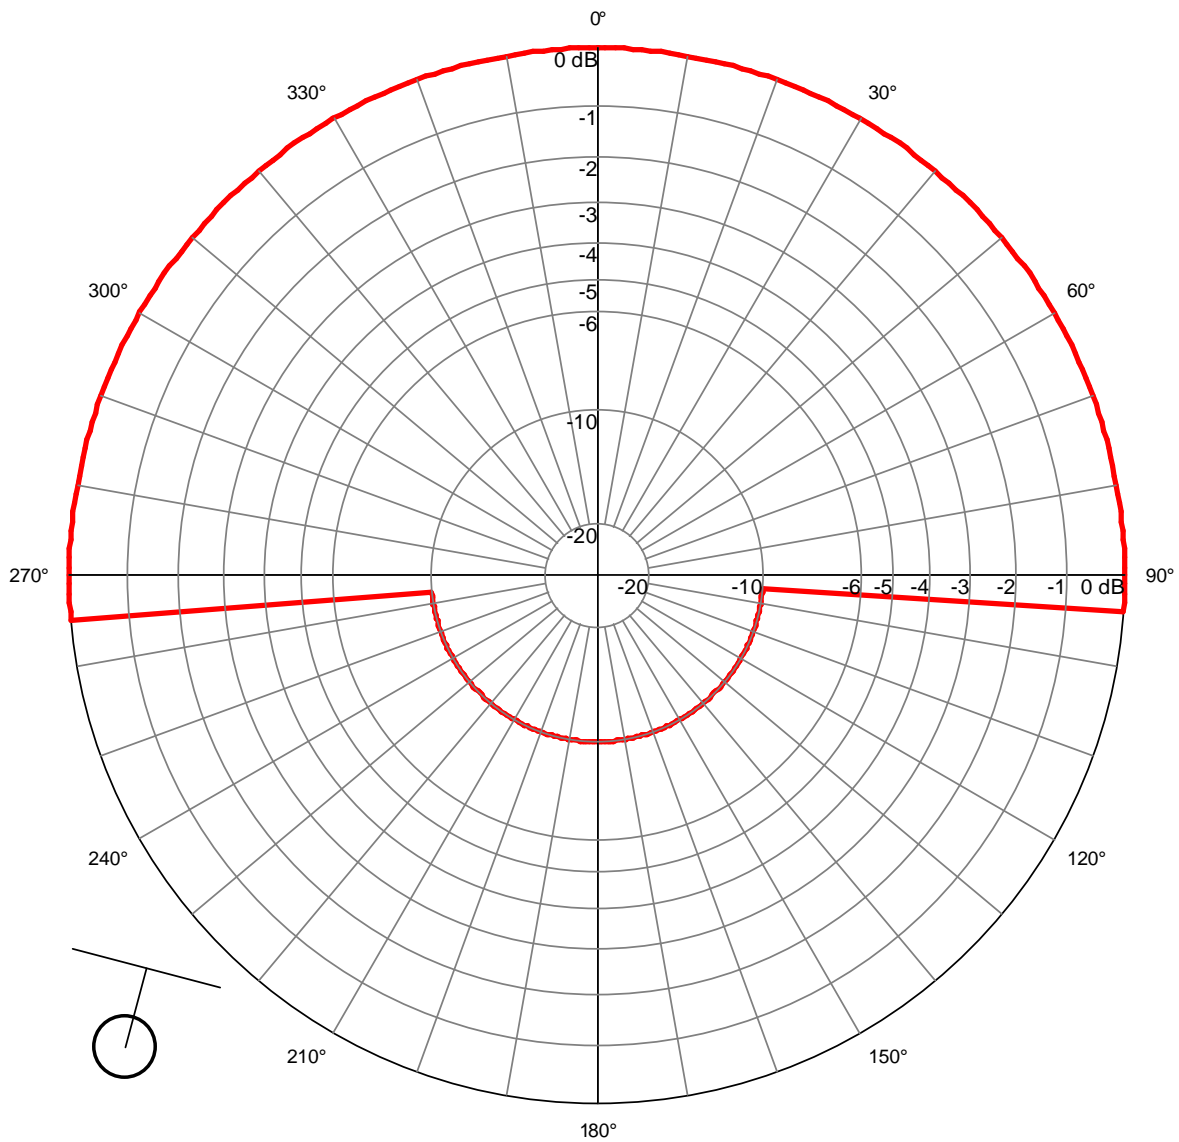

Station : Le Thillot
Site : Agglomération
Canal : 47
Polarisation : H
PARmax : 9 W

Azimut	Restriction
95° à 265°	10dB

Station : Le Thillot
Site : Agglomération
Canal : 52
Polarisation : H
PARmax : 9 W

Azimut	Restriction
95° à 265°	10dB

Station : Le Thillot
Site : Agglomération
Canal : 53
Polarisation : H
PARmax : 9 W

Azimut	Restriction
95° à 265°	10dB

Station : Le Thillot
Site : Agglomération
Canal : 55
Polarisation : H
PARmax : 9 W

Azimut	Restriction
95° à 265°	10dB

Station : Le Thillot
Site : Agglomération
Canal : 64
Polarisation : H
PARmax : 9 W

Azimut	Restriction
95° à 265°	10dB