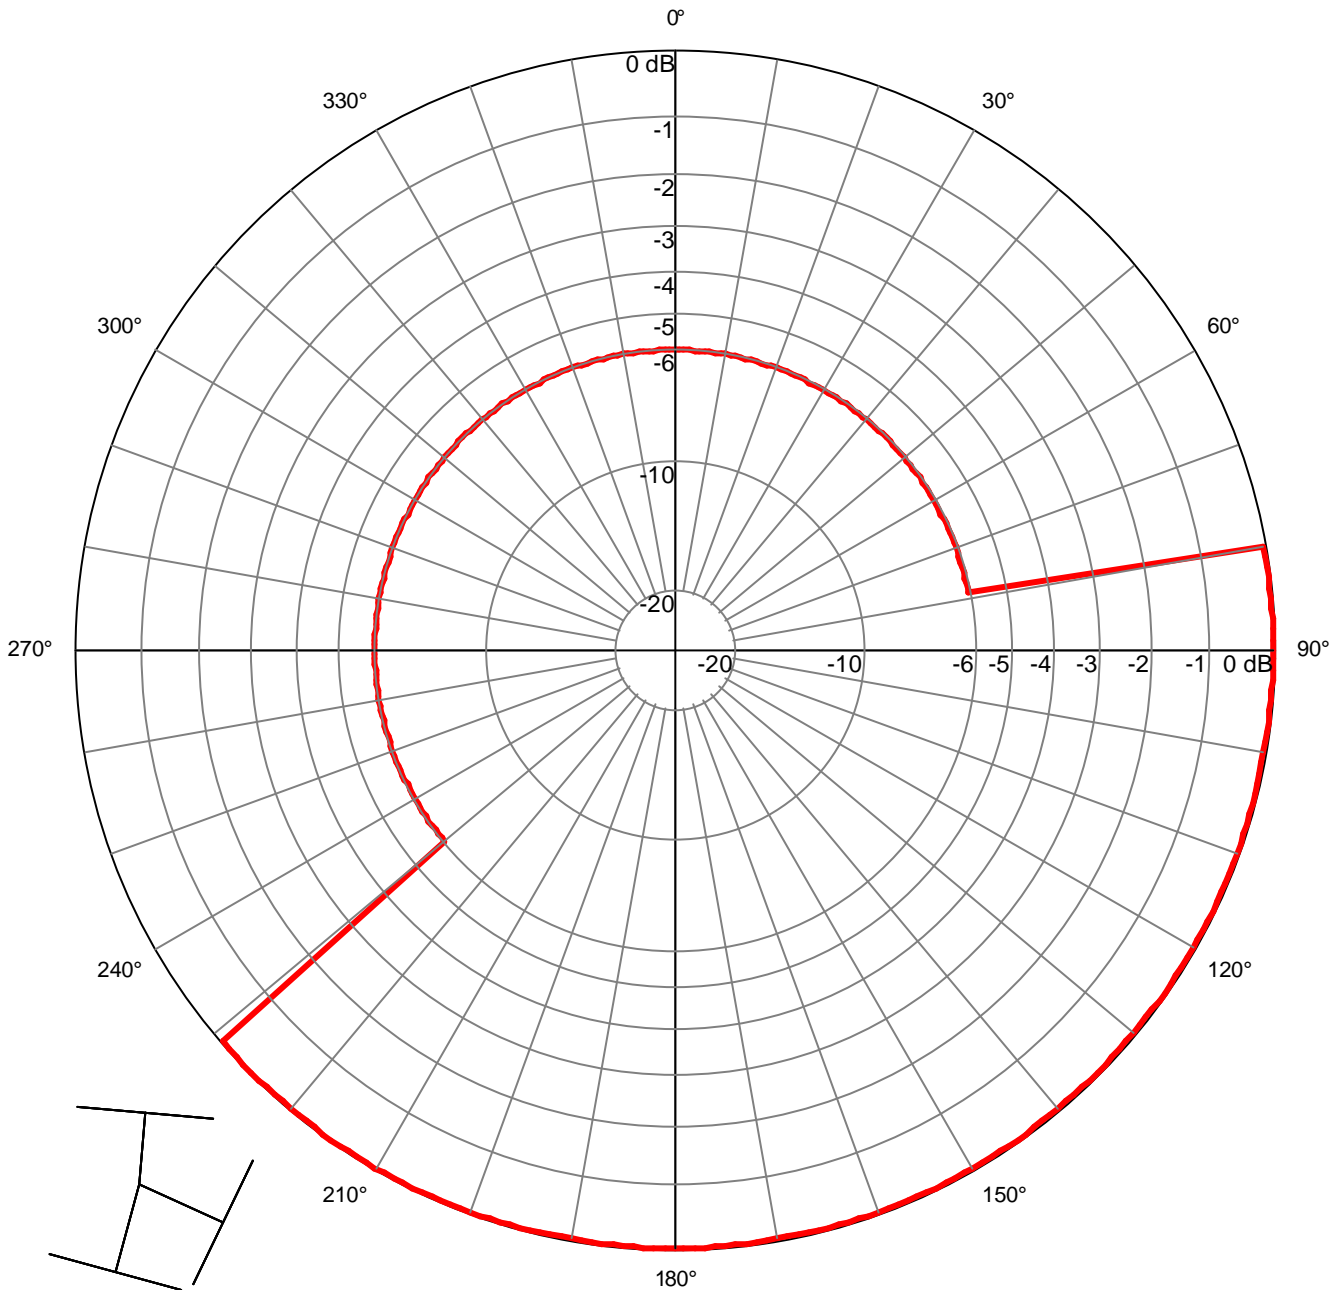

Station : Etival - Clairefontaine
Site : Agglomération
Canal : 21 – 25 – 37 – 56 – 59
Polarisation : H
PARmax : 25 W

Description :

| Azimut | Restriction |
|------------|-------------|
| 230° à 80° | 6dB |