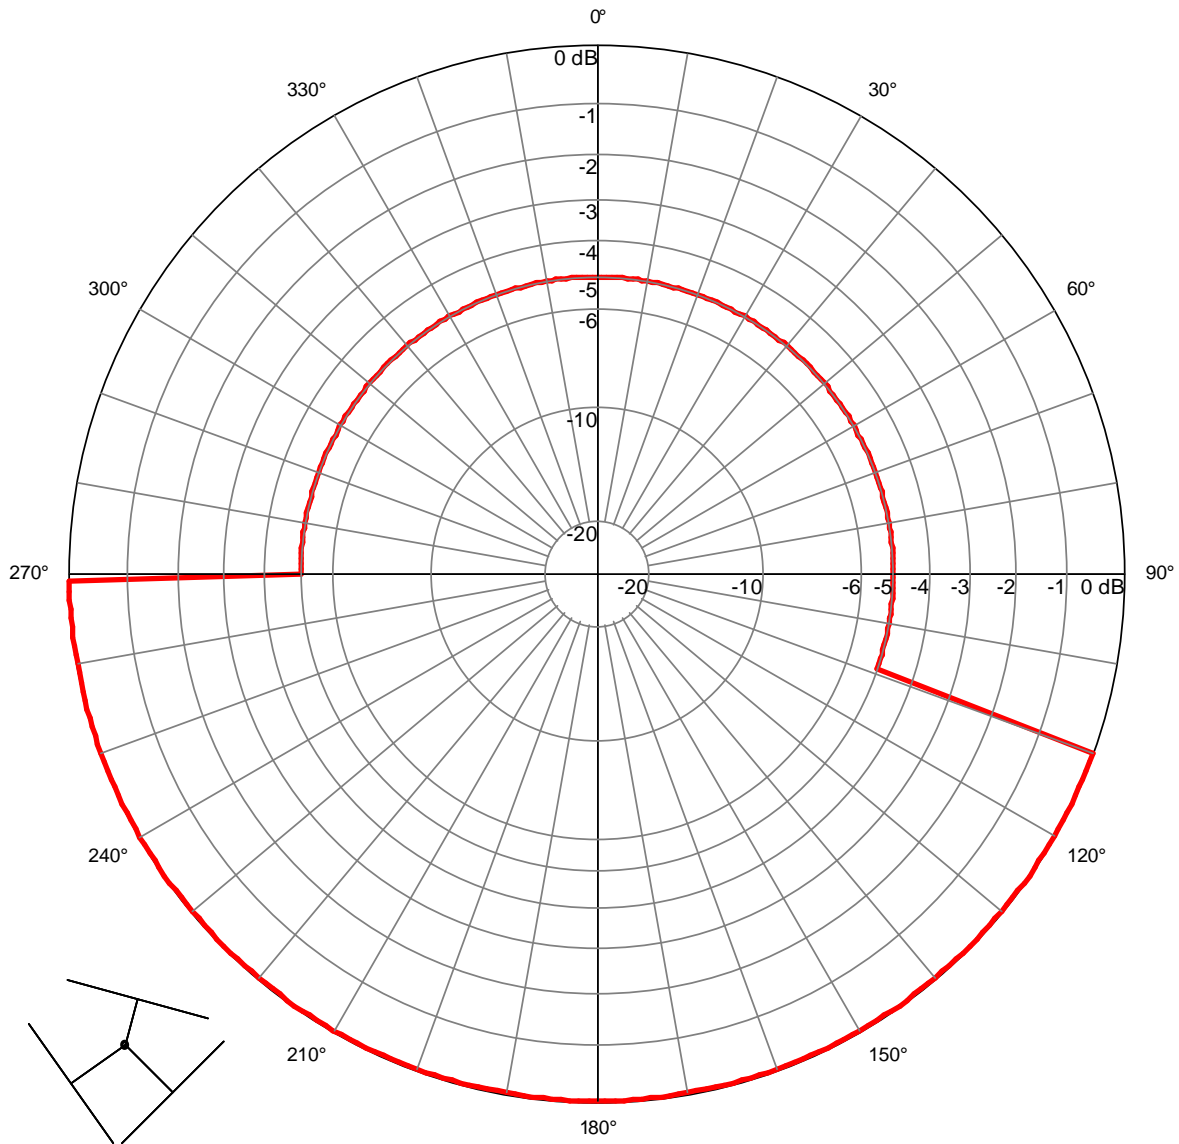

**Station : Bruyeres**  
**Site : Agglomération**  
**Canal : 28**  
**Polarisation : H**  
**PARmax : 20 W**

Azimut	Restriction
270 à 110°	5dB

Station : *Bruyeres*  
Site : Agglomération  
Canal : 37  
Polarisation : H  
PARmax : 20 W

Azimuth	Restriction
270 à 110°	5dB

Station : *Bruyeres*  
 Site : Agglomération  
 Canal : 56  
 Polarisation : H  
 PARmax : 20 W

Azimuth	Restriction
270 à 110°	5dB

Station : *Bruyeres*  
 Site : Agglomération  
 Canal : 59  
 Polarisation : H  
 PARmax : 15 W

Azimuth	Restriction
270 à 110°	5dB

Station : **Bruyeres**  
 Site : **Agglomération**  
 Canal : **62**  
 Polarisation : **H**  
 PARmax : **15 W**

Azimuth	Restriction
270 à 110°	5dB