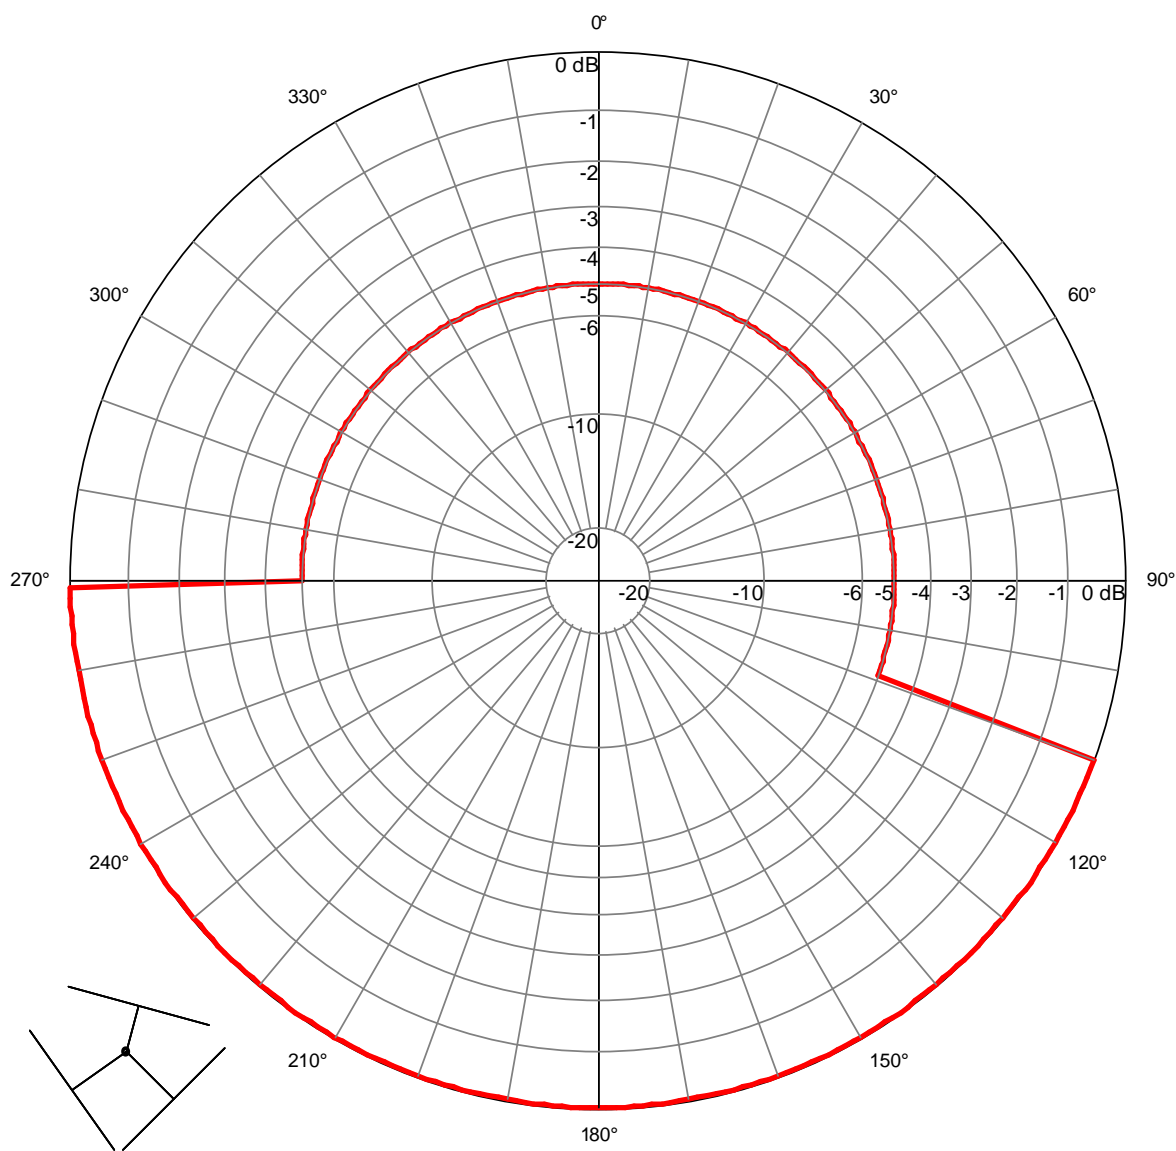

**Station : Bruyeres**  
**Site : Agglomération**  
**Canal : 28**  
**Polarisation : H**  
**PARmax : 20 W**

Azimut	Restriction
270 à 110°	5dB

Station : *Bruyeres*  
Site : Agglomération  
Canal : 37  
Polarisation : H  
PARmax : 20 W

Azimuth	Restriction
270 à 110°	5dB

Station : *Bruyeres*  
 Site : Agglomération  
 Canal : 56  
 Polarisation : H  
 PARmax : 20 W

Azimuth	Restriction
270 à 110°	5dB

Station : *Bruyeres*  
 Site : Agglomération  
 Canal : 59  
 Polarisation : H  
 PARmax : 15 W

Azimuth	Restriction
270 à 110°	5dB

Station : **Bruyeres**  
 Site : **Agglomération**  
 Canal : **62**  
 Polarisation : **H**  
 PARmax : **15 W**

Azimuth	Restriction
270 à 110°	5dB