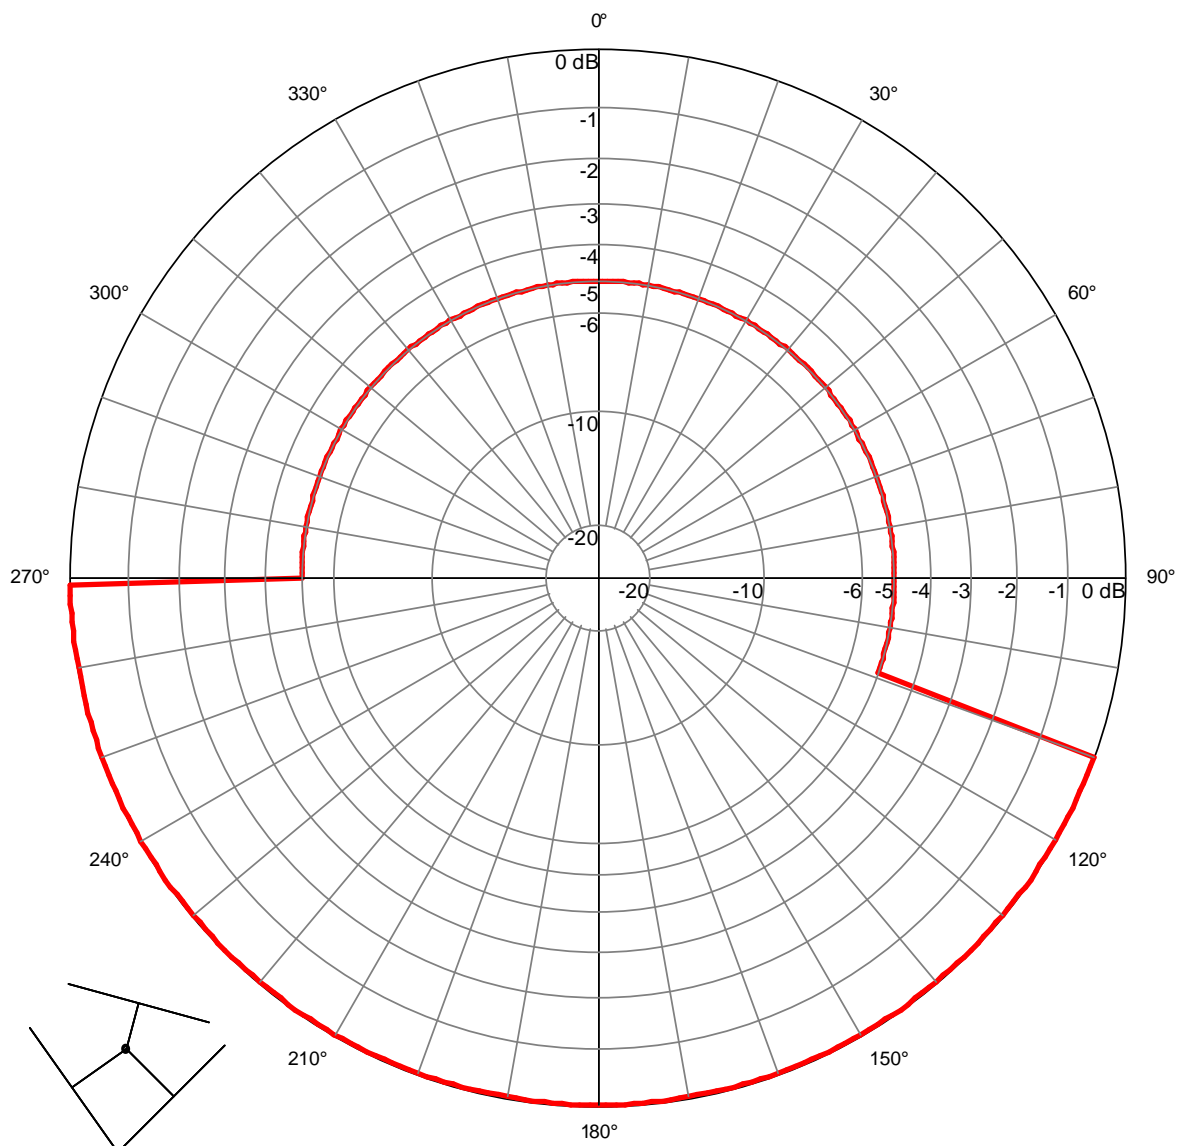

**Station : Bruyeres**  
**Site : Agglomération**  
**Canal : 28**  
**Polarisation : H**  
**PARmax : 20 W**

Azimut	Restriction
270 à 110°	5dB

Station : *Bruyeres*  
Site : Agglomération  
Canal : 37  
Polarisation : H  
PARmax : 20 W

Azimuth	Restriction
270 à 110°	5dB

Station : *Bruyeres*  
 Site : Agglomération  
 Canal : 56  
 Polarisation : H  
 PARmax : 20 W

Azimuth	Restriction
270 à 110°	5dB

Station : *Bruyeres*  
 Site : Agglomération  
 Canal : 59  
 Polarisation : H  
 PARmax : 15 W

Azimuth	Restriction
270 à 110°	5dB

Station : **Bruyeres**  
 Site : **Agglomération**  
 Canal : **62**  
 Polarisation : **H**  
 PARmax : **15 W**

Azimuth	Restriction
270 à 110°	5dB